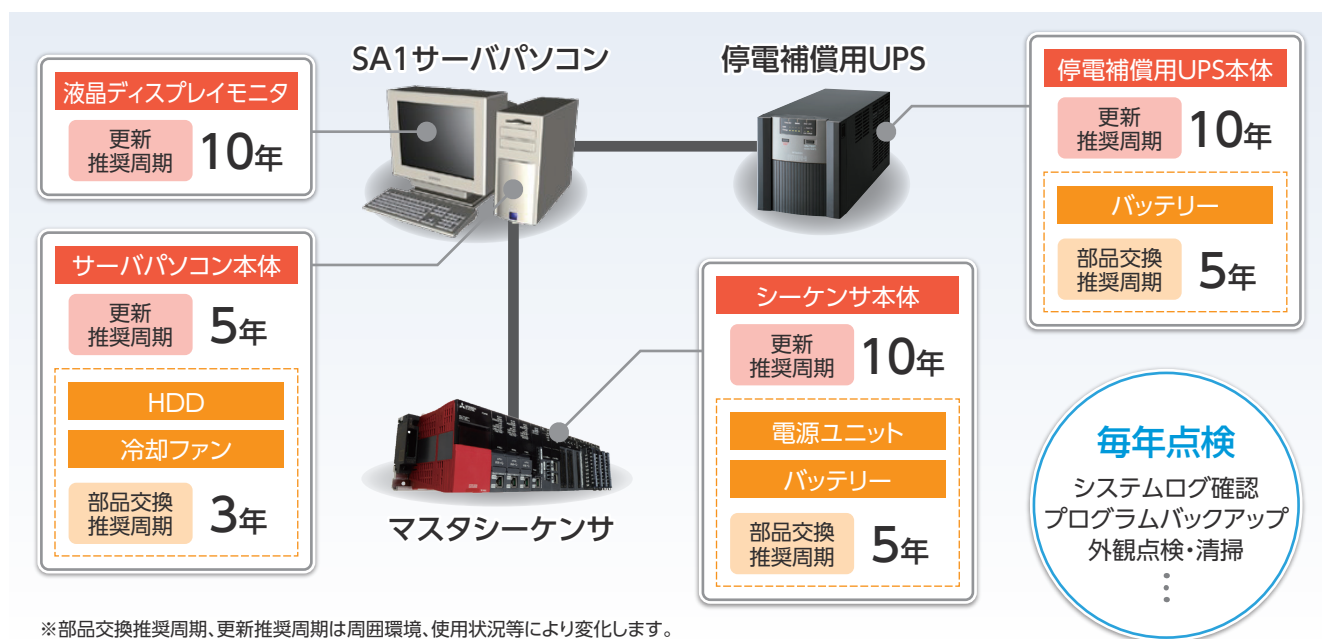

監視・制御システムSA1 保守契約のご案内

監視・制御システムSA1を快適に使い続けていただく為には、
消耗品の取替えと定期点検が必要です。
年1回の定期点検を含む、保守契約サービスをご利用ください。

■点検の目安 (通常使用時の消耗部品ごとの取替周期)

監視・制御システムSA1を円滑に運用していただく為に**保守契約サービス**をおすすめいたします

年間保守契約時 サービスメニュー

項目	料金
定期点検 (年1回)	基本契約
技術相談	
出張診断 (年3回迄)	
修理／交換部品代	有償
故障部品の解析・調査	有償
保守教育	有償
オペレーション教育	有償

- ※上表の ■ 部分が基本契約時の料金に含まれます。
  通常時間帯以外の対応は個別オプション対応とさせていただきます。
- ※お客様責任による故障の場合、保守契約料金にはすべての費用は含まれず、別途有償にて申し受けます。
- ※保守契約の有無にかかわらず、緊急の場合に備え主要部分については、お客様での予備品確保をお願いいたします。
- ※無償保証期間終了後、年2回以上の定期点検が必要な場合、または定期点検項目以外の点検 (例: 増締め、光ケーブル減衰量測定 (弊社納入範囲の場合に実施)) をご希望される場合は、別途有償にて申し受けます。

定期点検 (年1回)

定期点検の対象機器及び項目は下記のとおりです。
下記以外の機器に関しては、お客様と別途協議の上、
検討させていただきます。

対象機器	項目
サーバパソコン	システムログ確認
	プログラムバックアップ
シーケンサ	外観点検・清掃
	電源電圧チェック
	ヒューズ・バッテリーチェック
	シーケンサエラー履歴確認 プログラムバックアップ
停電補償用UPS	バッテリーチェック