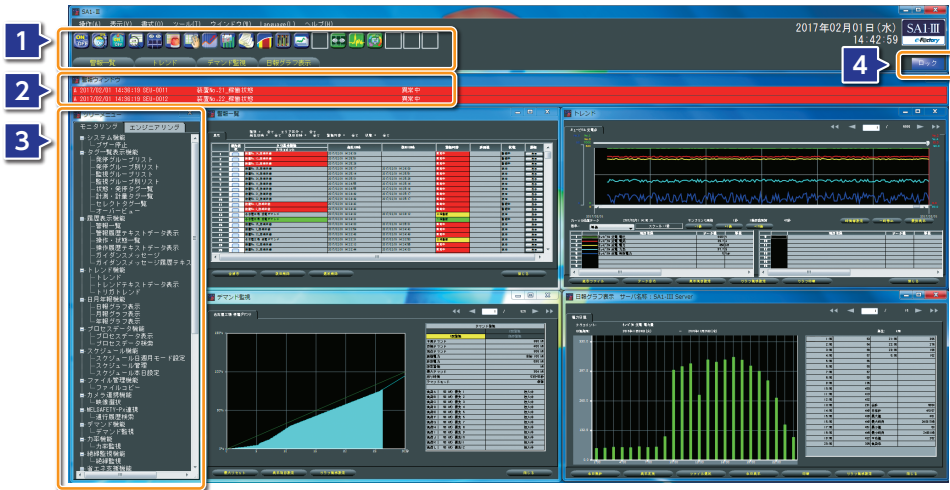

通常時間帯

通常時間帯以外

月曜～金曜
(土・日・祝日を除く)

09:00～17:30

個別オプション

保守契約と合わせてバージョンアップもご検討ください!

SA1が使いやすく、美しく生まれ変わりました!!

特長

- ホットスタンバイ方式を採用しているため、全ての画面が独立して起動。
- 画面の背景色・文字色を変更し、各画面イメージを一新。
- SA1-IIの基本機能を継承。新機能追加によるシステムアップも可能。

SA1-III

e-Factory

- 1 ショートカットボタン**
ショートカットボタンにより、観たい画面をワンクリックで表示。登録も簡単です。
- 2 警報ウィンドウ**
表示件数を2件/3件のいずれかを設定する事が可能。
- 3 ツリーウィンドウ**
画面名称がツリー形式で表示。使用可能機能が一目で解ります。画面名をダブルクリックする事により目的の画面へ素早く移動。ツリーウィンドウは表示/非表示が切り替え可能。
- 4 動作中モード表示**
ロック/制御モードの状態を文字と色で表示。パスワードによりモード変更を制限。