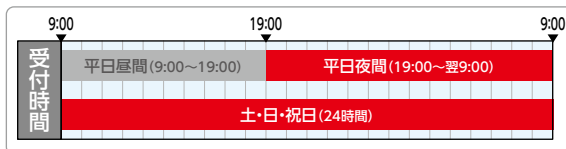

■ FA機器およびロボットの**修理・メンテナンス**を受け付ける平日夜間および休日の電話窓口です。修理依頼、出張依頼を受け付けます。

平日 (19時以降)
土・日・祝日

■ FA機種・他 (受付専用)

TEL **052-719-4337**

■ ロボット専用 (受付専用)

TEL **03-5460-3582**

電話相談 (修理/故障診断・メンテナンス関連)

FA機器の修理・メンテナンスに関する電話窓口です。機器の故障診断・判定などの相談にご活用ください。