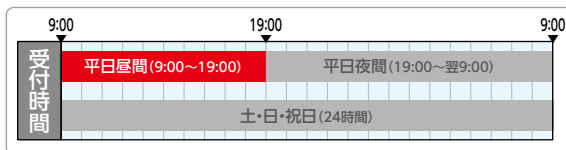

■サービス対応製品

制御機器 シーケンサ 表示器	駆動機器 三相モータ ACサーボ インバータ	産業用ロボット
低圧配電制御機器 低圧開閉器 低圧遮断器	高圧配電制御機器 真空遮断器 (VCB)	電力管理機器 電力管理用計器

受付時間 / お問い合わせ先

■ FA機器およびロボットの**修理・メンテナンス**に対応する平日の電話窓口です。修理依頼、出張依頼に対応します。ロボットは、故障診断・判定の相談も対応します。

平日昼間 (月~金)
[9:00~19:00]