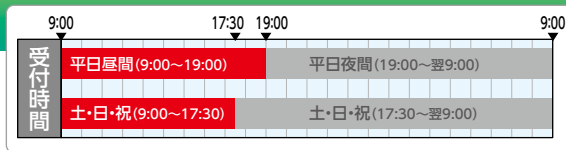

電話相談 (修理/故障診断・メンテナンス関連)

FA機器の修理・メンテナンスに関する電話窓口です。機器の故障診断・判定などの相談にご活用ください。

TEL **052-719-4333**

三菱 FA
www.MitsubishiElectric.co.jp/fa

- ●修理のご依頼はお買い上げの購入店または代理店へお申し付けください。
- ●購入店が不明な場合は三菱電機FAサイトより最寄りの三菱電機株式会社の各支社へお問い合わせください。
  【購入・見積もりに関するお問い合わせ】 <http://www.mitsubishielectric.co.jp/fa/support/purchase/index.html>