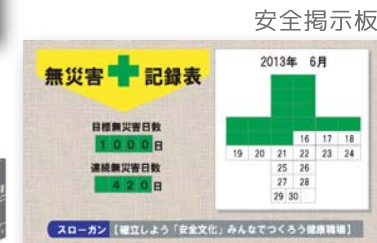

いつも近くに～S-Signage®～

S scene Hotel

※設置例写真はイメージです。

イベントや宴席情報を利用者にわかりやすく表示
ポスターや案内情報等、掲示物の貼り替え等の手間が省けます
ホテルの予約システムとの連携で業務効率がUP
レストラン案内

イベント案内

イベント案内
Bridal Fair (6/15)

6/15(土)・16(日)開催
10:00～17:00
当ホテル5・6・7Fフロアにて

SCHotel
品川区品川2-3-6
ご予約・お問い合わせ
婚礼堂 (03) 6433-9190

レストラン案内

come いらっしやいませ 안녕히
25F Restaurant

催事案内

2015.1.20
11:30

催事ご案内

3階	11:00	依田家 御高家 披露 安全場
3階	11:00	田中家 御高家 披露 安全場
3階	11:00	古澤九郎 幕政30周年 祝賀パーティ
4階	11:00	《徳》大橋 創生30周年 祝賀パーティ
5階	11:00	SC 披露料 披露料

業務
改善

S scene Factory

太陽光発電、省エネの「見える化」を実施
社員へのECO活動の啓蒙ツールとしての利用と社外への取り組みアピール
紙の掲示物から電子掲示板で景観、作業効率がUP
太陽光発電電量表示

※設置例写真はイメージです。

見える
化

誘導

トイレご利用案内

トイレ利用状況案内