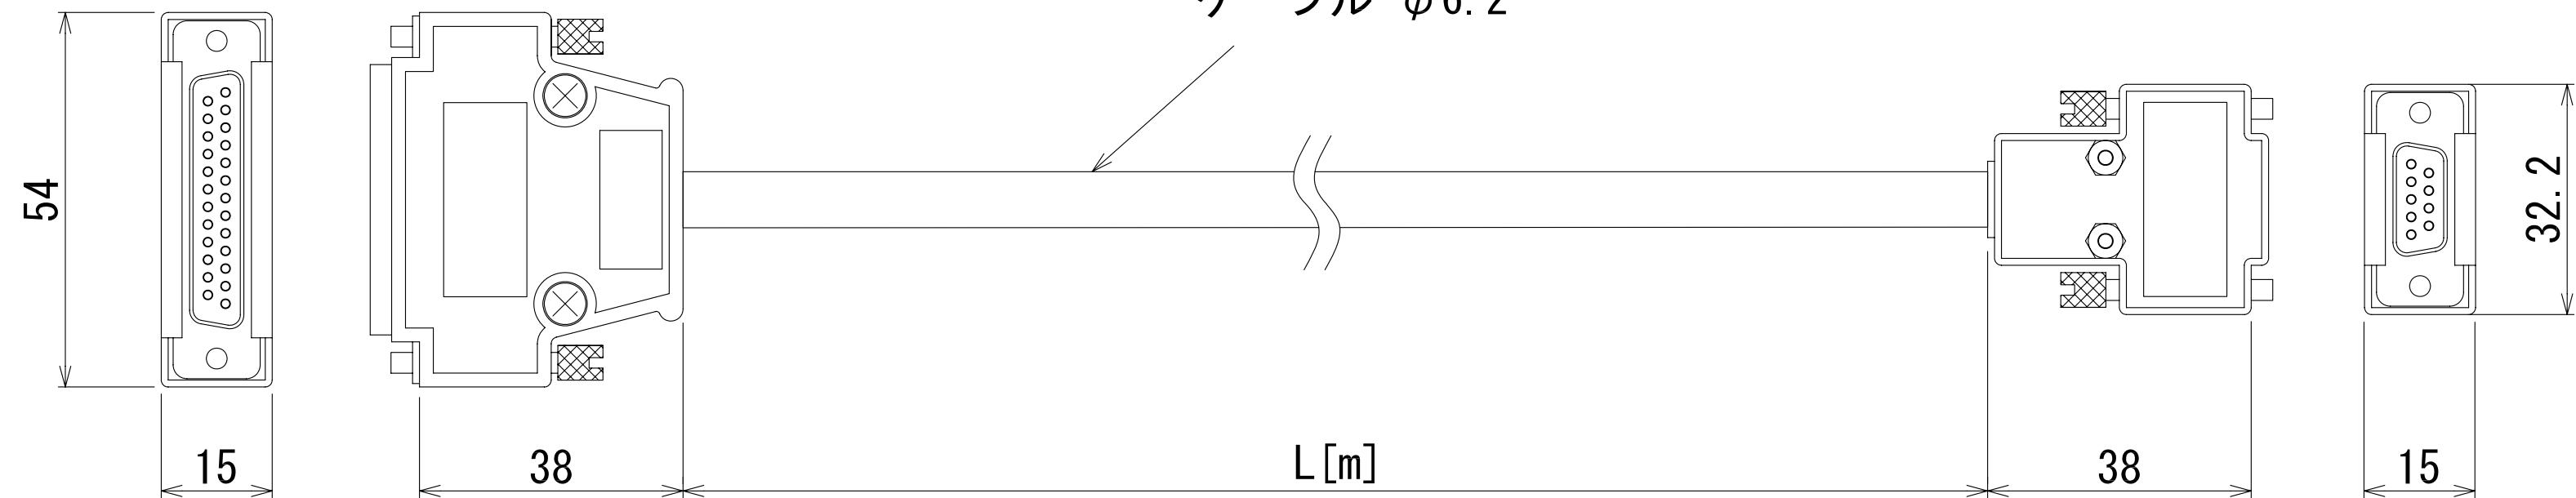

計算機リンクユニット側

GOT1000側

ケーブル $\phi 6.2$

単位 [mm]