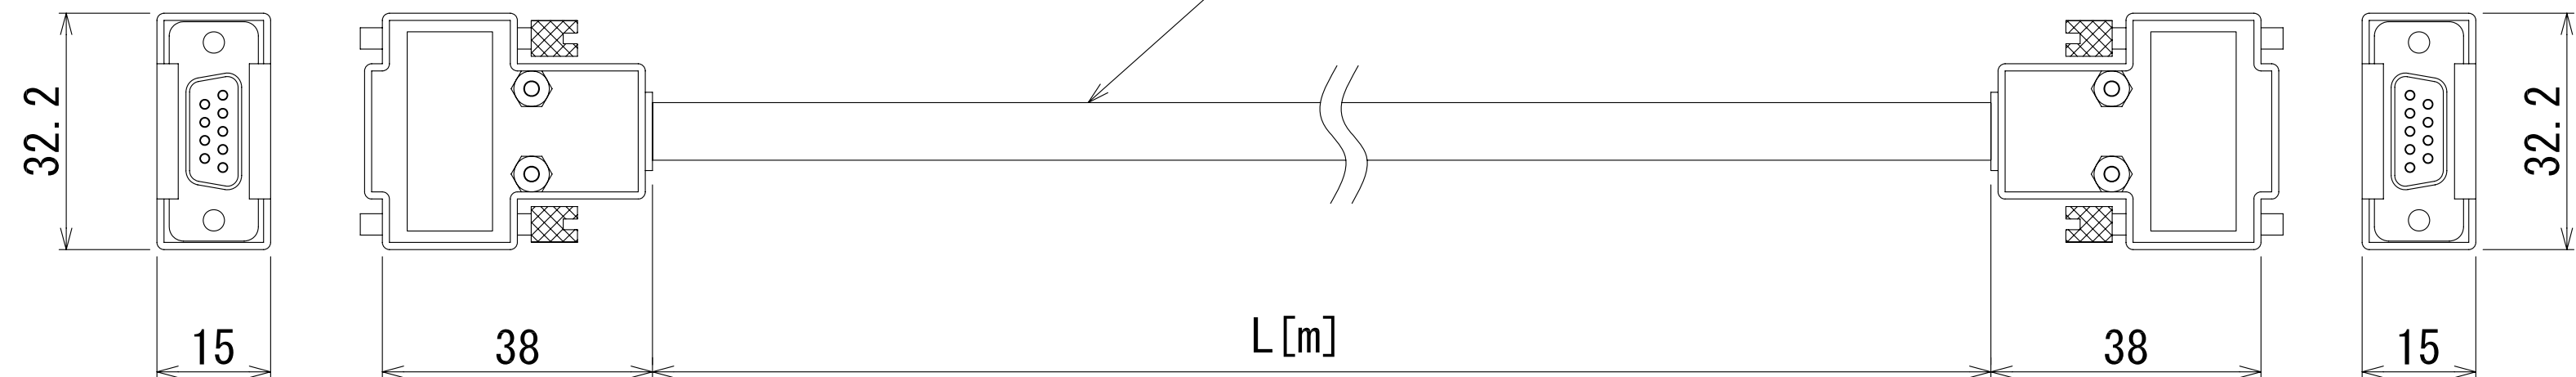

シリアルコミュニケーションユニット／  
計算機リンクユニット側

ケーブル φ6.2

GOT1000側

単位 [mm]