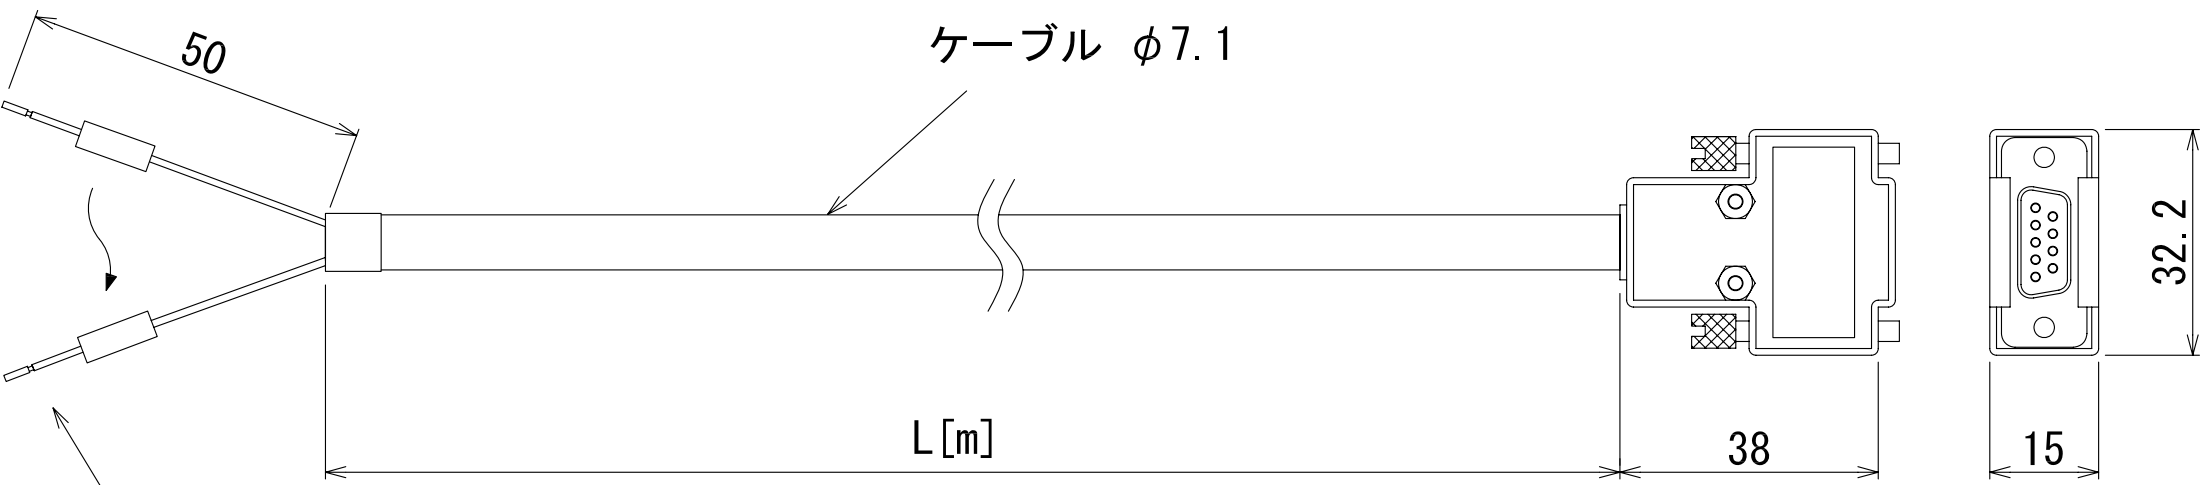

シリアルコミュニケーションユニット／
計算機リンクユニット側

GOT1000側

単位 [mm]