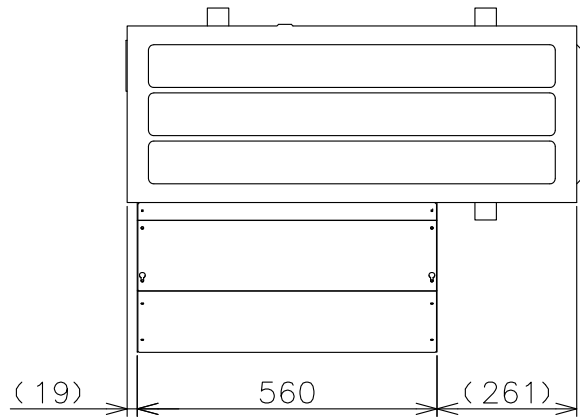

室外ユニット形名
MXZ-60RAS
MXZ-68RAS
MXZ-71RAS
MXZ-72RAS
MXZ-602AS

注意事項

- ※1 錆に強いSUS304ステンレス鋼板を使用していますが、塩害・腐食環境（強酸・強アルカリ、および腐食性物質が常時湿潤している場所やふりかかる場所等）では腐食しやすくなります。フッ素樹脂塗装品（受注生産）を用意していますのでご利用ください。
- ※2 メンテナンスのできる高さ、場所へお取付けください。
- ※3 雪のたまりやすい場所への設置はさけてください。
- ※4 室外ユニットから発生する運転音が隣地へ影響をおよぼす場所への設置はさけてください。
- ※5 他の熱源から熱影響を受ける場所への設置はさけてください。
- ※6 設置環境によってはショートサイクルをまねく恐れもございますのでご注意ください。
- ※7 本製品と室外ユニットオプション品（吹出ガイド）は組合せ使用できません。

形名	材質	表面色	質量	備考
AGJS-14F	SUS304 (フード部: t 0.8)	地金色	3.1kg	

単位	スケール	作成日	形名	AGJS-14F			
mm	NTS	2012-6-13	パッケージエアコン室外ユニット用防雪フード				
三菱電機システムサービス株式会社			図番 (形名コード)	M01383	副番	A	記号