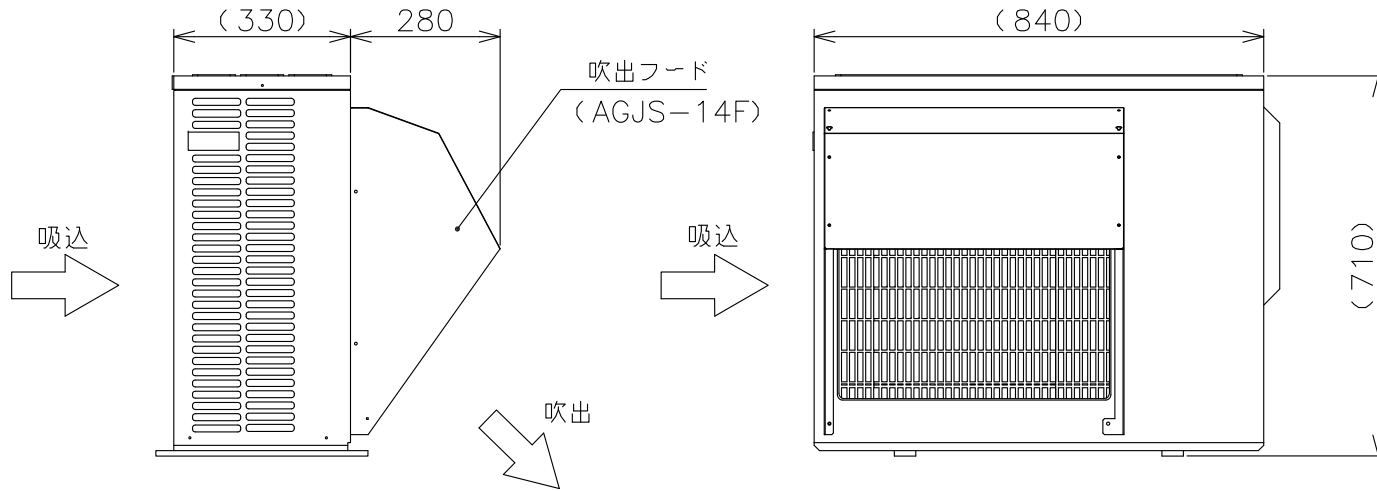

室外ユニット形名
MXZ-60RAS
MXZ-68RAS
MXZ-71RAS
MXZ-72RAS
MXZ-602AS

注意事項

- ※1 錆に強いSUS304ステンレス鋼板を使用していますが、塩害・腐食環境（強酸・強アルカリ、および腐食性物質が常時湿潤している場所やふりかかる場所等）では腐食しやすくなります。フッ素樹脂塗装品（受注生産）を用意していますのでご利用ください。
- ※2 メンテナンスのできる高さ、場所へお取付けください。
- ※3 雪のたまりやすい場所への設置はさけてください。
- ※4 室外ユニットから発生する運転音が隣地へ影響をおよぼす場所への設置はさけてください。
- ※5 他の熱源から熱影響を受ける場所への設置はさけてください。
- ※6 設置環境によってはショートサイクルをまねく恐れもございますのでご注意ください。
- ※7 本製品と室外ユニットオプション品（吹出ガイド）は組合せ使用できません。

形名	材質	表面色	質量	備考
AGJS-14F	SUS304 (フード部: t 0.8)	地金色	3.1kg	

単位	スケール	作成日	形名	AGJS-14F			
mm	NTS	2012-6-13	パッケージエアコン室外ユニット用防雪フード				
三菱電機システムサービス株式会社			図番 (形名コード)	M01383	副番	A	記号