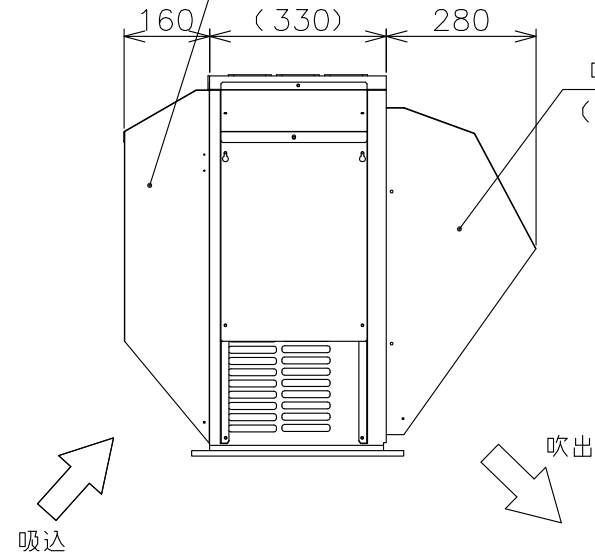

室外ユニット形名
MXZ-60RAS
MXZ-68RAS
MXZ-71RAS
MXZ-72RAS
MXZ-602AS

吸込フード（後）
（AGJT-14B）

吸込フード（横）
（AGJT-14S）

吹出フード
（AGJT-14F）

- 注意事項
- ※1 メンテナンスのできる高さ、場所へお取付けください。
 - ※2 雪のたまりやすい場所への設置はさけてください。
 - ※3 室外ユニットから発生する運転音が隣地へ影響をおよぼす場所への設置はさけてください。
 - ※4 他の熱源から熱影響を受ける場所への設置はさけてください。
 - ※5 設置環境によってはショートサイクルをまねく恐れもございますのでご注意ください。
 - ※6 本製品と室外ユニットオプション品（吹出ガイド）は組合せ使用できません。

形名	材質	色調	質量	備考
AGJT-14F	鋼板（フード部：t0.8）	マンセル3.0Y7.8/1.1	3.1kg	
AGJT-14B	鋼板（フード部：t0.8）	マンセル3.0Y7.8/1.1	4.0kg	
AGJT-14S	鋼板（フード部：t0.8）	マンセル3.0Y7.8/1.1	2.3kg	

単位	スケール	作成日	形名	AGJT-14FBS			
mm	NTS	2012-6-13	パッケージエアコン室外ユニット用防雪フード				
三菱電機システムサービス株式会社			図番 (形名コード)	M01386	副番	A	記号