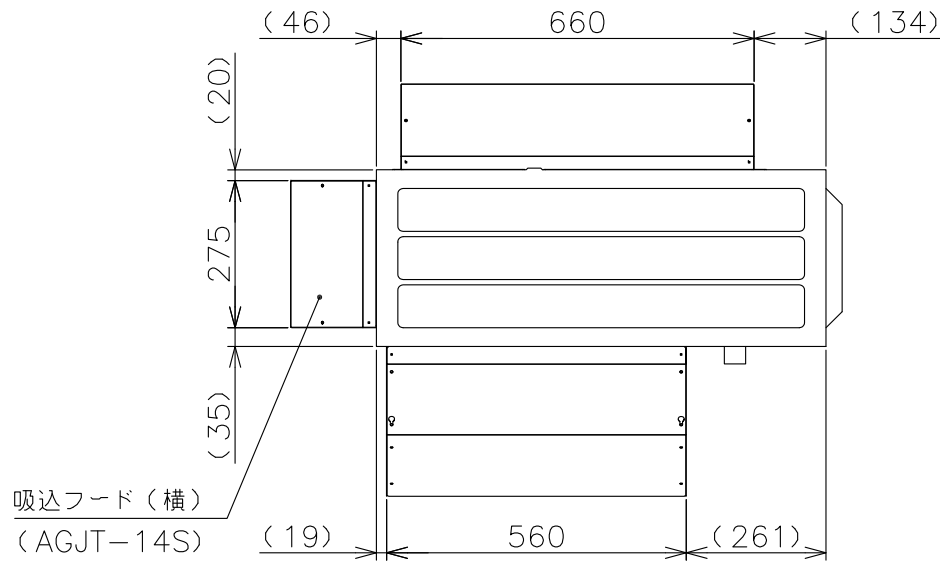

室外ユニット形名
MXZ-60RAS
MXZ-68RAS
MXZ-71RAS
MXZ-72RAS
MXZ-602AS

吸込フード（後）
（AGJT-14B）

吸込フード（横）
（AGJT-14S）

吹出フード
（AGJT-14F）

- 注意事項
- ※1 メンテナンスのできる高さ、場所へお取付けください。
 - ※2 雪のたまりやすい場所への設置はさけてください。
 - ※3 室外ユニットから発生する運転音が隣地へ影響をおよぼす場所への設置はさけてください。
 - ※4 他の熱源から熱影響を受ける場所への設置はさけてください。
 - ※5 設置環境によってはショートサイクルをまねく恐れもございますのでご注意ください。
 - ※6 本製品と室外ユニットオプション品（吹出ガイド）は組合せ使用できません。

形名	材質	色調	質量	備考
AGJT-14F	鋼板（フード部：t0.8）	マンセル3.0Y7.8/1.1	3.1kg	
AGJT-14B	鋼板（フード部：t0.8）	マンセル3.0Y7.8/1.1	4.0kg	
AGJT-14S	鋼板（フード部：t0.8）	マンセル3.0Y7.8/1.1	2.3kg	

単位	スケール	作成日	形名	AGJT-14FBS			
mm	NTS	2012-6-13	パッケージエアコン室外ユニット用防雪フード				
三菱電機システムサービス株式会社			図番 (形名コード)	M01386	副番	A	記号