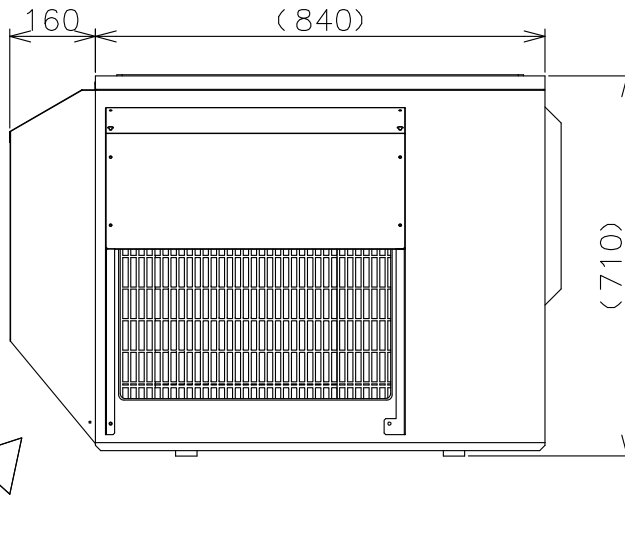

室外ユニット形名
MXZ-60RAS
MXZ-68RAS
MXZ-71RAS
MXZ-72RAS
MXZ-602AS

吸込フード（後）
（AGJT-14B）

吸込フード（横）
（AGJT-14S）

吹出フード
（AGJT-14F）

- 注意事項
- ※1 メンテナンスのできる高さ、場所へお取付けください。
 - ※2 雪のたまりやすい場所への設置はさけてください。
 - ※3 室外ユニットから発生する運転音が隣地へ影響をおよぼす場所への設置はさけてください。
 - ※4 他の熱源から熱影響を受ける場所への設置はさけてください。
 - ※5 設置環境によってはショートサイクルをまねく恐れもございますのでご注意ください。
 - ※6 本製品と室外ユニットオプション品（吹出ガイド）は組合せ使用できません。

形名	材質	色調	質量	備考
AGJT-14F	鋼板（フード部：t0.8）	マンセル3.0Y7.8/1.1	3.1kg	
AGJT-14B	鋼板（フード部：t0.8）	マンセル3.0Y7.8/1.1	4.0kg	
AGJT-14S	鋼板（フード部：t0.8）	マンセル3.0Y7.8/1.1	2.3kg	

単位	スケール	作成日	形名	AGJT-14FBS			
mm	NTS	2012-6-13	パッケージエアコン室外ユニット用防雪フード				
三菱電機システムサービス株式会社			図番 (形名コード)	M01386	副番	A	記号