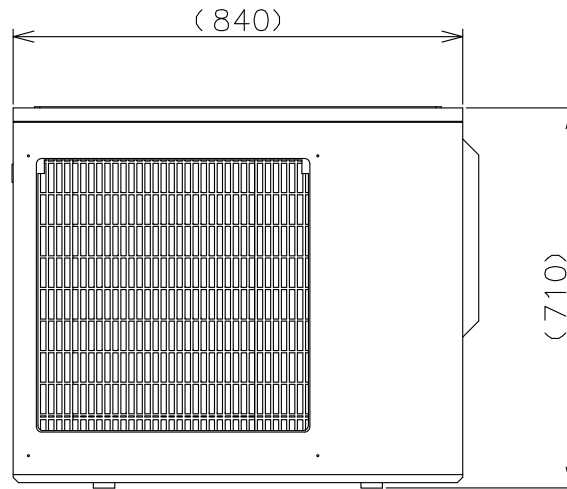

室外ユニット形名
MXZ-60RAS
MXZ-68RAS
MXZ-71RAS
MXZ-72RAS
MXZ-602AS

注意事項

- ※1 メンテナンスのできる高さ、場所へお取付けください。
- ※2 雪のたまりやすい場所への設置はさけてください。
- ※3 室外ユニットから発生する運転音が隣地へ影響をおよぼす場所への設置はさけてください。
- ※4 他の熱源から熱影響を受ける場所への設置はさけてください。
- ※5 設置環境によってはショートサイクルをまねく恐れもございますのでご注意ください。

吸込フード（後）  
（AGJT-14B）

形名	材質	色調	質量	備考
AGJT-14B	鋼板（フード部：t0.8）	マンセル3.0Y7.8/1.1	4.0kg	

単位	スケール	作成日	形名	AGJT-14B			
mm	NTS	2012-6-13	パッケージエアコン室外ユニット用防雪フード				
三菱電機システムサービス株式会社			図番 (形名コード)	M01388	副番	A	記号