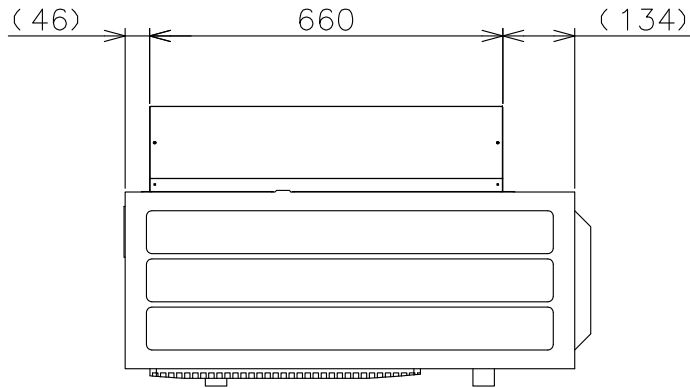

室外ユニット形名
MXZ-60RAS
MXZ-68RAS
MXZ-71RAS
MXZ-72RAS
MXZ-602AS

注意事項

- ※1 メンテナンスのできる高さ、場所へお取付けください。
- ※2 雪のたまりやすい場所への設置はさけてください。
- ※3 室外ユニットから発生する運転音が隣地へ影響をおよぼす場所への設置はさけてください。
- ※4 他の熱源から熱影響を受ける場所への設置はさけてください。
- ※5 設置環境によってはショートサイクルをまねく恐れもございますのでご注意ください。

吸込フード（後）  
（AGJT-14B）

形名	材質	色調	質量	備考
AGJT-14B	鋼板（フード部：t0.8）	マンセル3.0Y7.8/1.1	4.0kg	

単位	スケール	作成日	形名	AGJT-14B			
mm	NTS	2012-6-13	パッケージエアコン室外ユニット用防雪フード				
三菱電機システムサービス株式会社			図番 (形名コード)	M01388	副番	A	記号