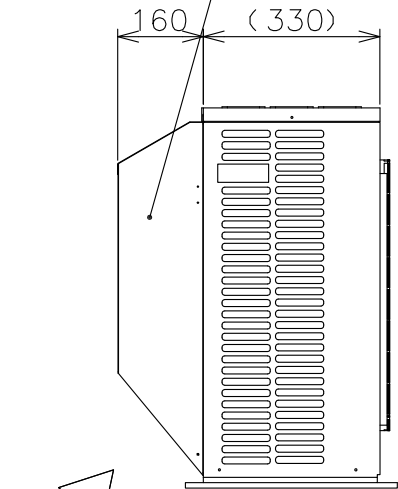

室外ユニット形名
MXZ-60RAS
MXZ-68RAS
MXZ-71RAS
MXZ-72RAS
MXZ-602AS

注意事項

- ※1 メンテナンスのできる高さ、場所へお取付けください。
- ※2 雪のたまりやすい場所への設置はさけてください。
- ※3 室外ユニットから発生する運転音が隣地へ影響をおよぼす場所への設置はさけてください。
- ※4 他の熱源から熱影響を受ける場所への設置はさけてください。
- ※5 設置環境によってはショートサイクルをまねく恐れもございますのでご注意ください。

吸込フード（後）  
（AGJT-14B）

形名	材質	色調	質量	備考
AGJT-14B	鋼板（フード部：t0.8）	マンセル3.0Y7.8/1.1	4.0kg	

単位	スケール	作成日	形名	AGJT-14B			
mm	NTS	2012-6-13	パッケージエアコン室外ユニット用防雪フード				
三菱電機システムサービス株式会社			図番 (形名コード)	M01388	副番	A	記号