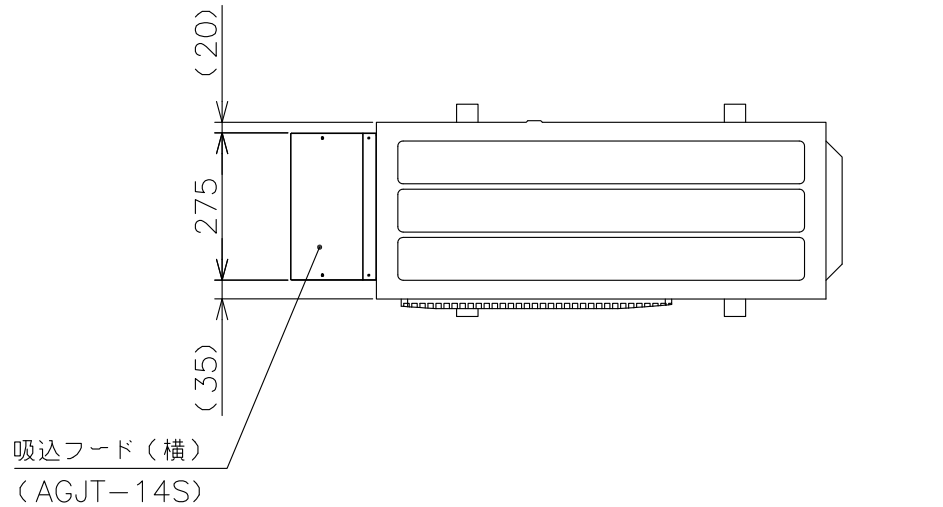

室外ユニット形名
MXZ-60RAS
MXZ-68RAS
MXZ-71RAS
MXZ-72RAS
MXZ-602AS

- 注意事項
- ※1 メンテナンスのできる高さ、場所へお取付けください。
 - ※2 雪のたまりやすい場所への設置はさけてください。
 - ※3 室外ユニットから発生する運転音が隣地へ影響をおよぼす場所への設置はさけてください。
 - ※4 他の熱源から熱影響を受ける場所への設置はさけてください。
 - ※5 設置環境によってはショートサイクルをまねく恐れもございますのでご注意ください。

形名	材質	色調	質量	備考
AGJT-14S	鋼板(フード部: t0.8)	マンセル3.0Y7.8/1.1	2.3kg	

単位	スケール	作成日	形名	AGJT-14S			
mm	NTS	2012-6-13	パッケージエアコン室外ユニット用防雪フード				
三菱電機システムサービス株式会社			図番 (形名コード)	M01389	副番	A	記号