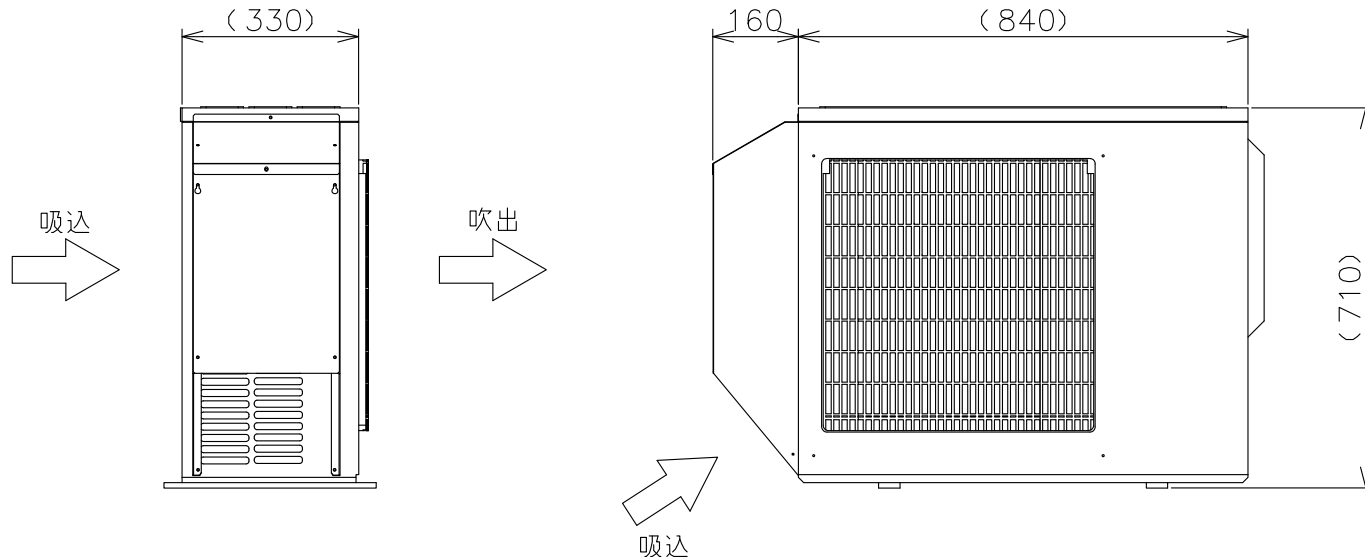

室外ユニット形名
MXZ-60RAS
MXZ-68RAS
MXZ-71RAS
MXZ-72RAS
MXZ-602AS

- 注意事項
- ※1 メンテナンスのできる高さ、場所へお取付けください。
 - ※2 雪のたまりやすい場所への設置はさけてください。
 - ※3 室外ユニットから発生する運転音が隣地へ影響をおよぼす場所への設置はさけてください。
 - ※4 他の熱源から熱影響を受ける場所への設置はさけてください。
 - ※5 設置環境によってはショートサイクルをまねく恐れもございますのでご注意ください。

形名	材質	色調	質量	備考
AGJT-14S	鋼板(フード部: t0.8)	マンセル3.0Y7.8/1.1	2.3kg	

単位	スケール	作成日	形名	AGJT-14S			
mm	NTS	2012-6-13	パッケージエアコン室外ユニット用防雪フード				
三菱電機システムサービス株式会社			図番 (形名コード)	M01389	副番	A	記号