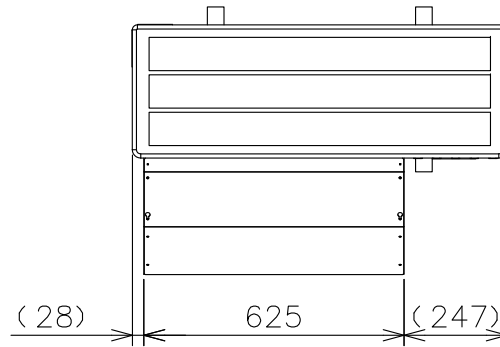

室外ユニット形名
MXZ-902AS

注意事項

- ※1 錆に強いSUS304ステンレス鋼板を使用していますが、塩害・腐食環境（強酸・強アルカリ、および腐食性物質が常時湿潤している場所やふりかかる場所等）では腐食しやすくなります。フッ素樹脂塗装品（受注生産）を用意していますのでご利用ください。
- ※2 メンテナンスのできる高さ、場所へお取付けください。
- ※3 雪のたまりやすい場所への設置はさけてください。
- ※4 室外ユニットから発生する運転音が隣地へ影響をおよぼす場所への設置はさけてください。
- ※5 他の熱源から熱影響を受ける場所への設置はさけてください。
- ※6 設置環境によってはショートサイクルをまねく恐れもございますのでご注意ください。
- ※7 本製品と室外ユニットオプション品（吹出ガイド）は組合せ使用できません。