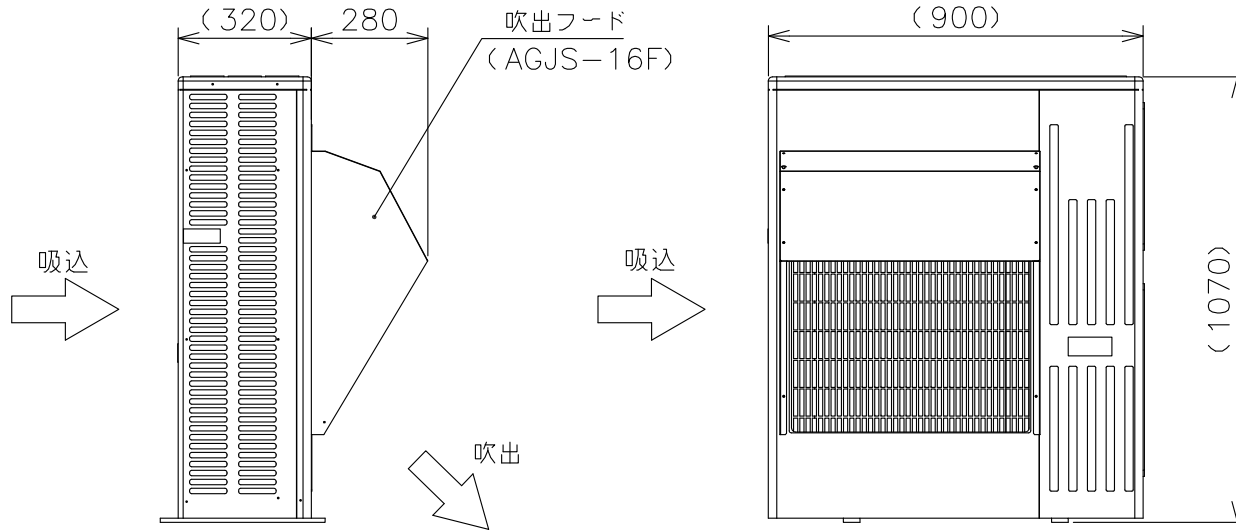

室外ユニット形名
MXZ-902AS

注意事項

- ※1 錆に強いSUS304ステンレス鋼板を使用していますが、塩害・腐食環境（強酸・強アルカリ、および腐食性物質が常時湿潤している場所やふりかかる場所等）では腐食しやすくなります。フッ素樹脂塗装品（受注生産）を用意していますのでご利用ください。
- ※2 メンテナンスのできる高さ、場所へお取付けください。
- ※3 雪のたまりやすい場所への設置はさけてください。
- ※4 室外ユニットから発生する運転音が隣地へ影響をおよぼす場所への設置はさけてください。
- ※5 他の熱源から熱影響を受ける場所への設置はさけてください。
- ※6 設置環境によってはショートサイクルをまねく恐れもございますのでご注意ください。
- ※7 本製品と室外ユニットオプション品（吹出ガイド）は組合せ使用できません。

形名	材質	表面色	質量	備考
AGJS-16F	SUS304 (フード部: t 0.8)	地金色	3.3kg	

単位	スケール	作成日	形名	AGJS-16F			
mm	NTS	2012-6-13	パッケージエアコン室外ユニット用防雪フード				
三菱電機システムサービス株式会社			図番 (形名コード)	M01487	副番		記号