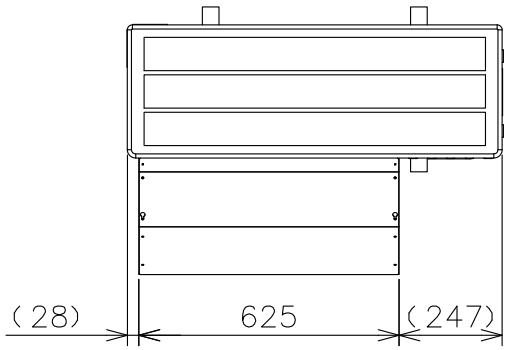

室外ユニット形名
MXZ-902AS

- 注意事項
- ※1 メンテナンスのできる高さ、場所へお取付けください。
  - ※2 雪のたまりやすい場所への設置はさけてください。
  - ※3 室外ユニットから発生する運転音が隣地へ影響をおよぼす場所への設置はさけてください。
  - ※4 他の熱源から熱影響を受ける場所への設置はさけてください。
  - ※5 設置環境によってはショートサイクルをまねく恐れもございますのでご注意ください。
  - ※6 本製品と室外ユニットオプション品（吹出ガイド）は組合せ使用できません。

形名	材質	色調	質量	備考
AGJT-16F	鋼板(フード部: t 0.8)	マンセル3.0Y7.8/1.1	3.3kg	

単位	スケール	作成日	形名	AGJT-16F			
mm	NTS	2012-6-13	パッケージエアコン室外ユニット用防雪フード				
三菱電機システムサービス株式会社			図番 (形名コード)	M01491	副番		記号