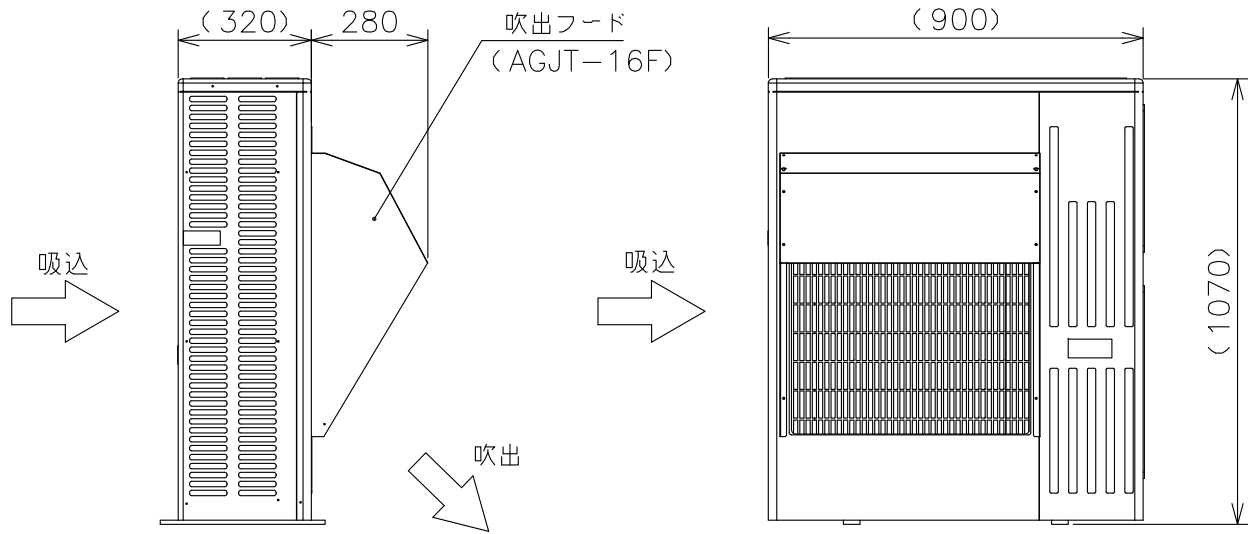

室外ユニット形名
MXZ-902AS

- 注意事項
- ※1 メンテナンスのできる高さ、場所へお取付けください。
  - ※2 雪のたまりやすい場所への設置はさけてください。
  - ※3 室外ユニットから発生する運転音が隣地へ影響をおよぼす場所への設置はさけてください。
  - ※4 他の熱源から熱影響を受ける場所への設置はさけてください。
  - ※5 設置環境によってはショートサイクルをまねく恐れもございますのでご注意ください。
  - ※6 本製品と室外ユニットオプション品（吹出ガイド）は組合せ使用できません。

形名	材質	色調	質量	備考
AGJT-16F	鋼板(フード部: t 0.8)	マンセル3.0Y7.8/1.1	3.3kg	

単位	スケール	作成日	形名	AGJT-16F			
mm	NTS	2012-6-13	パッケージエアコン室外ユニット用防雪フード				
三菱電機システムサービス株式会社			図番 (形名コード)	M01491	副番		記号