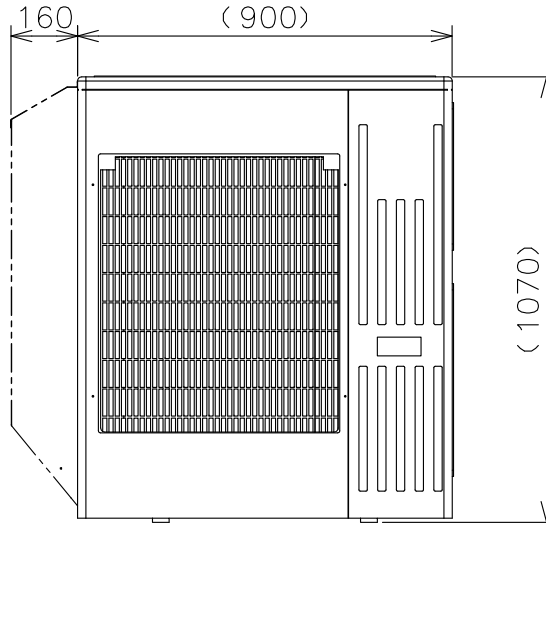

室外ユニット形名
MXZ-902AS

注意事項

- ※1 メンテナンスのできる高さ、場所へお取付けください。
- ※2 雪のたまりやすい場所への設置はさけてください。
- ※3 室外ユニットから発生する運転音が隣地へ影響をおよぼす場所への設置はさけてください。
- ※4 他の熱源から熱影響を受ける場所への設置はさけてください。
- ※5 設置環境によってはショートサイクルをまねく恐れもございますのでご注意ください。

※吸込フード(後)は、一部吸込フード(横)へ取付けるため
単体取付けができません。
吸込フード(横)と、合わせて取付けてください。

形名	材質	色調	質量	備考
AGJT-16B	鋼板(フード部: t0.8)	マンセル3.0Y7.8/1.1	7.5kg	

単位	スケール	作成日	形名	AGJT-16B			
mm	NTS	2012-6-13	パッケージエアコン室外ユニット用防雪フード				
三菱電機システムサービス株式会社			図番 (形名コード)	M01492	副番		記号