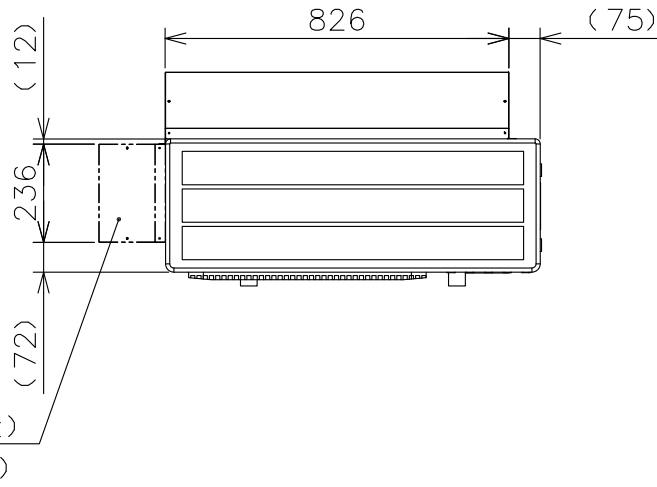

室外ユニット形名
MXZ-902AS

注意事項

- ※1 メンテナンスのできる高さ、場所へお取付けください。
- ※2 雪のたまりやすい場所への設置はさけてください。
- ※3 室外ユニットから発生する運転音が隣地へ影響をおよぼす場所への設置はさけてください。
- ※4 他の熱源から熱影響を受ける場所への設置はさけてください。
- ※5 設置環境によってはショートサイクルをまねく恐れもございますのでご注意ください。

※吸込フード(後)は、一部吸込フード(横)へ取付けるため
単体取付けができません。
吸込フード(横)と、合わせて取付けてください。

形名	材質	色調	質量	備考
AGJT-16B	鋼板(フード部: t0.8)	マンセル3.0Y7.8/1.1	7.5kg	

単位	スケール	作成日	形名	AGJT-16B			
mm	NTS	2012-6-13	パッケージエアコン室外ユニット用防雪フード				
三菱電機システムサービス株式会社			図番 (形名コード)	M01492	副番		記号