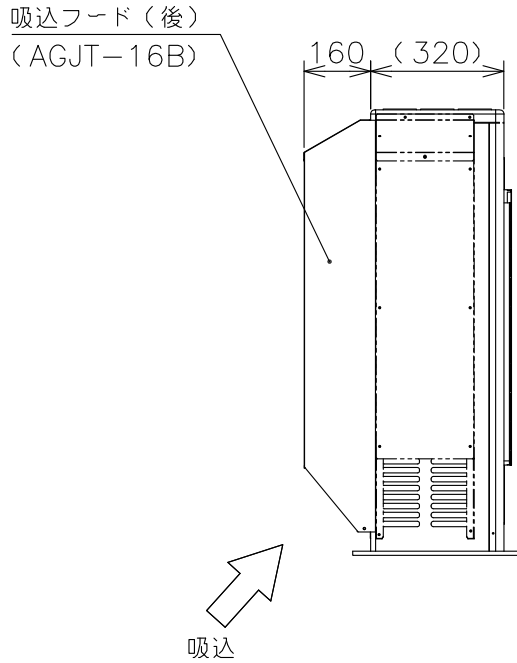

室外ユニット形名
MXZ-902AS

注意事項

- ※1 メンテナンスのできる高さ、場所へお取付けください。
- ※2 雪のたまりやすい場所への設置はさけてください。
- ※3 室外ユニットから発生する運転音が隣地へ影響をおよぼす場所への設置はさけてください。
- ※4 他の熱源から熱影響を受ける場所への設置はさけてください。
- ※5 設置環境によってはショートサイクルをまねく恐れもございますのでご注意ください。

※吸込フード(後)は、一部吸込フード(横)へ取付けるため
単体取付けができません。
吸込フード(横)と、合わせて取付けてください。

形名	材質	色調	質量	備考
AGJT-16B	鋼板(フード部: t0.8)	マンセル3.0Y7.8/1.1	7.5kg	

単位	スケール	作成日	形名	AGJT-16B			
mm	NTS	2012-6-13	パッケージエアコン室外ユニット用防雪フード				
三菱電機システムサービス株式会社			図番 (形名コード)	M01492	副番		記号