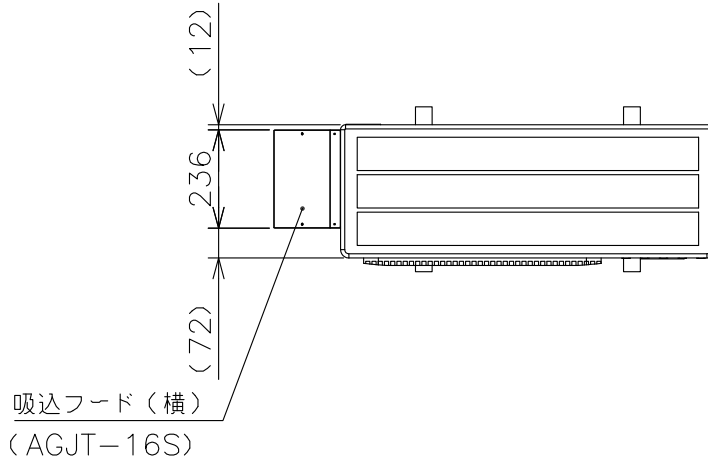

室外ユニット形名
MXZ-902AS

- 注意事項
- ※1 メンテナンスのできる高さ、場所へお取付けください。
 - ※2 雪のたまりやすい場所への設置はさけてください。
 - ※3 室外ユニットから発生する運転音が隣地へ影響をおよぼす場所への設置はさけてください。
 - ※4 他の熱源から熱影響を受ける場所への設置はさけてください。
 - ※5 設置環境によってはショートサイクルをまねく恐れもございますのでご注意ください。

形名	材質	色調	質量	備考
AGJT-16S	鋼板(フード部: t0.8)	マンセル3.0Y7.8/1.1	3.6kg	

単位	スケール	作成日	形名	AGJT-16S			
mm	NTS	2012-6-13	パッケージエアコン室外ユニット用防雪フード				
三菱電機システムサービス株式会社			図番 (形名コード)	M01493	副番		記号