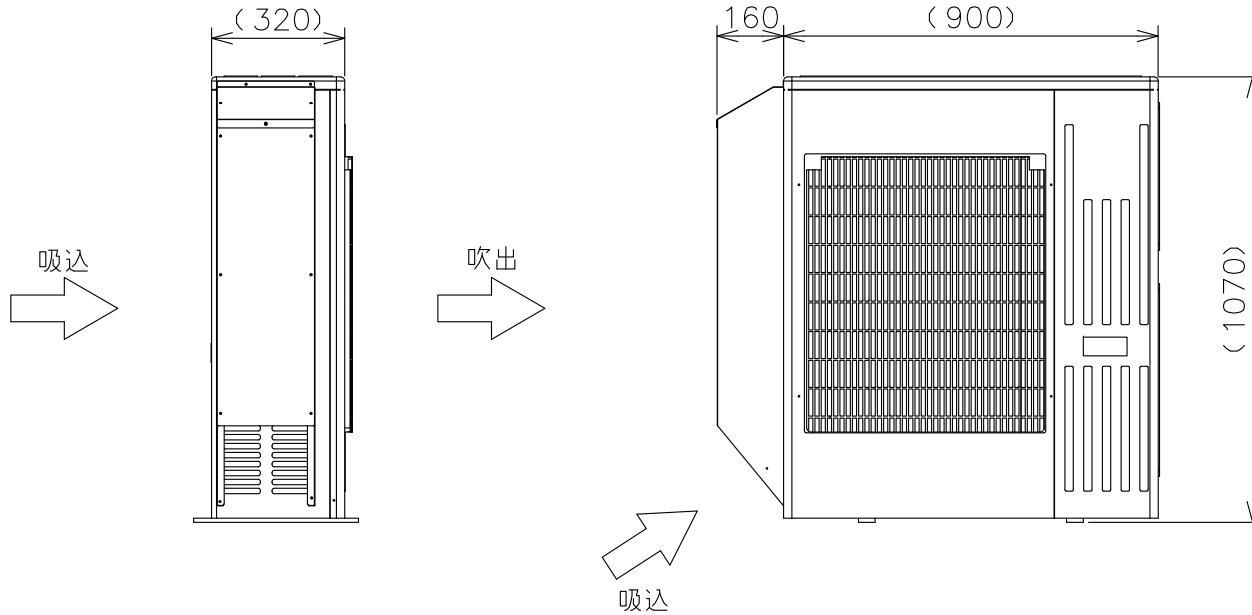

室外ユニット形名
MXZ-902AS

- 注意事項
- ※1 メンテナンスのできる高さ、場所へお取付けください。
 - ※2 雪のたまりやすい場所への設置はさけてください。
 - ※3 室外ユニットから発生する運転音が隣地へ影響をおよぼす場所への設置はさけてください。
 - ※4 他の熱源から熱影響を受ける場所への設置はさけてください。
 - ※5 設置環境によってはショートサイクルをまねく恐れもございますのでご注意ください。

形名	材質	色調	質量	備考
AGJT-16S	鋼板(フード部: t0.8)	マンセル3.0Y7.8/1.1	3.6kg	

単位	スケール	作成日	形名	AGJT-16S			
mm	NTS	2012-6-13	パッケージエアコン室外ユニット用防雪フード				
三菱電機システムサービス株式会社			図番 (形名コード)	M01493	副番		記号