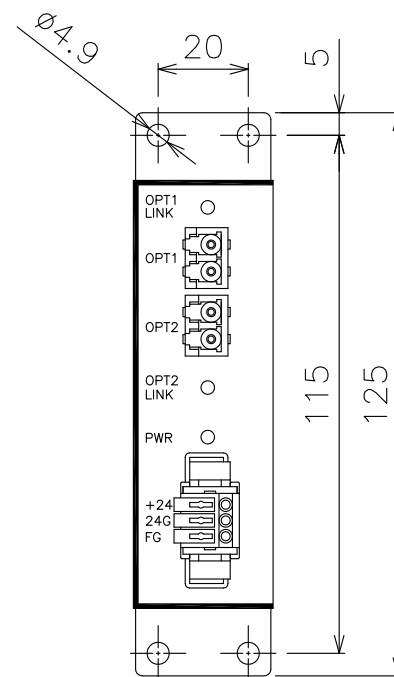

CC-Link IE コントローラネットワーク対応
光メディアコンバータ

DMC-1000SL-DC

取付金具装着時

単位 [mm]