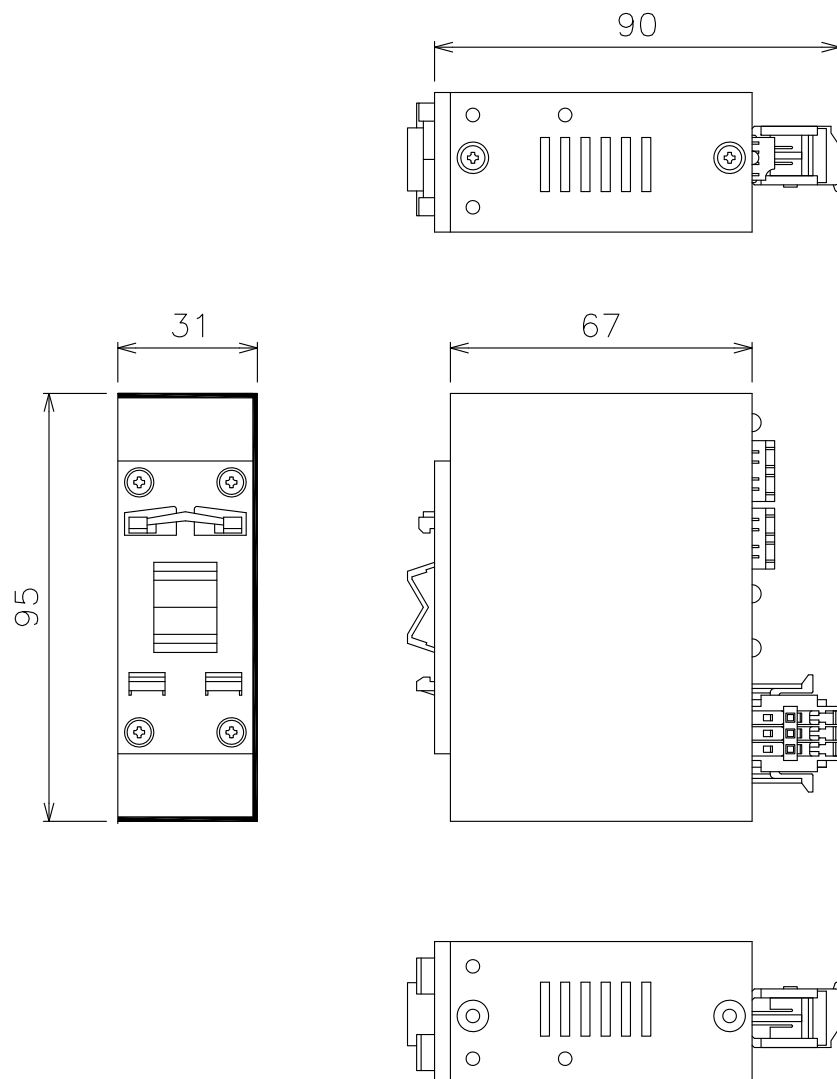

CC-Link IE コントローラネットワーク対応
光メディアコンバータ

DMC-1000SL-DC

取付金具装着時

単位 [mm]