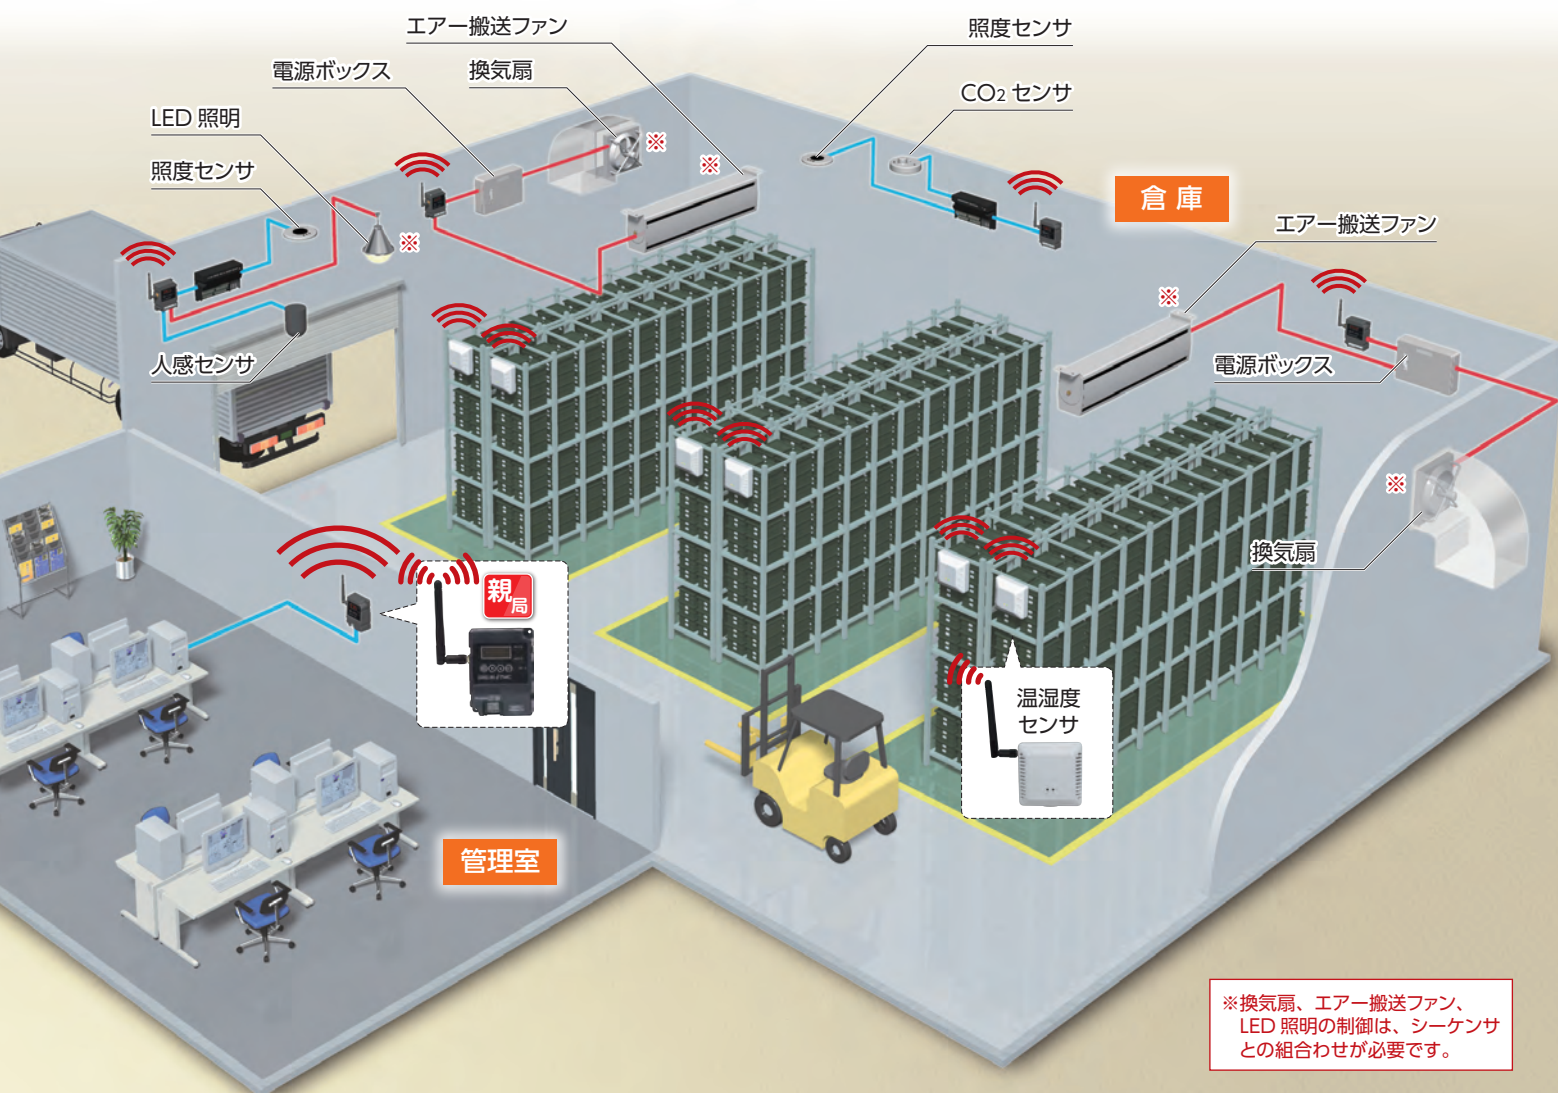

# 無線で実現！ 見える化システム

## 倉庫／保管庫内の環境監視

### 特長

- 通信線の配線工事が不要なため、工期短縮や工事費削減が可能。
- レイアウト変更や計測点の追加が容易。(設備への後付けも簡単)
- メーカーを問わずさまざまなセンサと接続が可能。
- 見える化ツール「SWL Monitor」(無償)を使用して、通信状況を簡単に確認可能。  
※当社ホームページからダウンロードできます。

### システム概要

倉庫内の環境(温湿度・照度・CO<sub>2</sub>)の見える化を実現します。  
更にシーケンサと組み合わせることにより、環境を監視・制御できます。