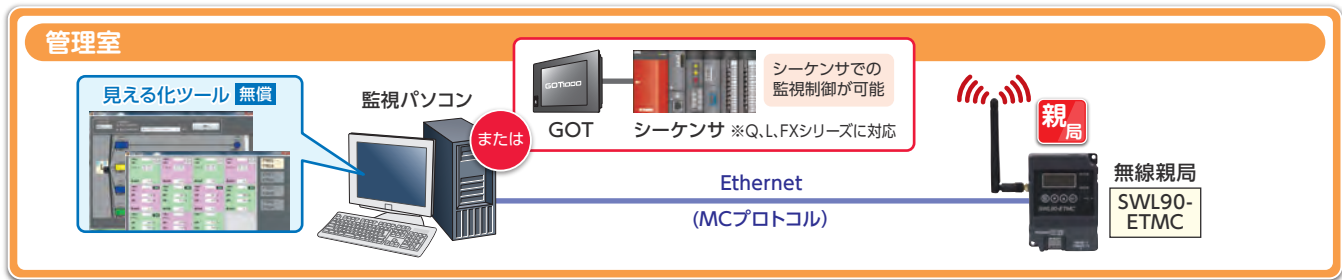

### 特長

- 通信線の配線工事が不要なため、工期短縮や工事費削減が可能。
- レイアウト変更や計測点の追加が容易。(設備への後付けも簡単)
- メーカーを問わずさまざまなセンサと接続が可能。
- 見える化ツール「SWL Monitor」(無償)を使用して、通信状況を簡単に確認可能。  
※当社ホームページからダウンロードできます。

### システム概要

倉庫内の環境(温湿度・照度・CO<sub>2</sub>)の見える化を実現します。  
更にシーケンサと組み合わせることにより、環境を監視・制御できます。

# システム構成例

※シーケンサと組み合わせることにより、制御できます。