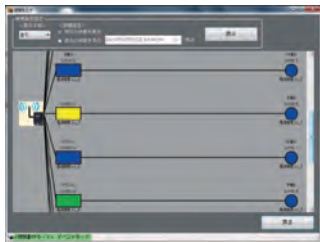

### 特長

- 通信線の配線工事が不要なため、工期短縮や工事費削減が可能。
- レイアウト変更や計測点の追加が容易。(設備への後付けも簡単)
- メーカーを問わずさまざまなセンサと接続が可能。
- 見える化ツール「SWL Monitor」(無償)を使用して、通信状況を簡単に確認可能。  
※当社ホームページからダウンロードできます。

# システム構成例

※シーケンサと組み合わせることにより、制御できます。

## 見える化ツール (SWL Monitor)

※見える化ツールは当社ホームページから無償ダウンロードできます。

### 経路モニタ

無線ユニットの通信経路を表示