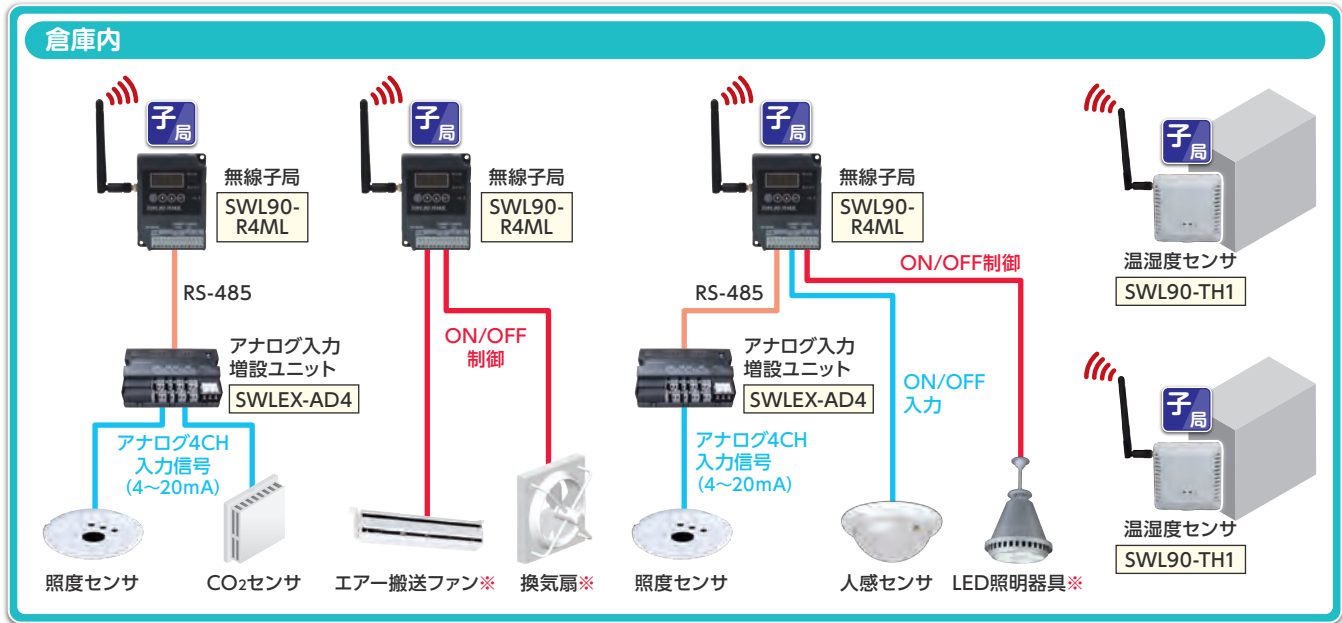

### 特長

- 通信線の配線工事が不要なため、工期短縮や工事費削減が可能。
- レイアウト変更や計測点の追加が容易。(設備への後付けも簡単)
- メーカーを問わずさまざまなセンサと接続が可能。
- 見える化ツール「SWL Monitor」(無償)を使用して、通信状況を簡単に確認可能。  
※当社ホームページからダウンロードできます。

# システム構成例

※シーケンサと組み合わせることにより、制御できます。