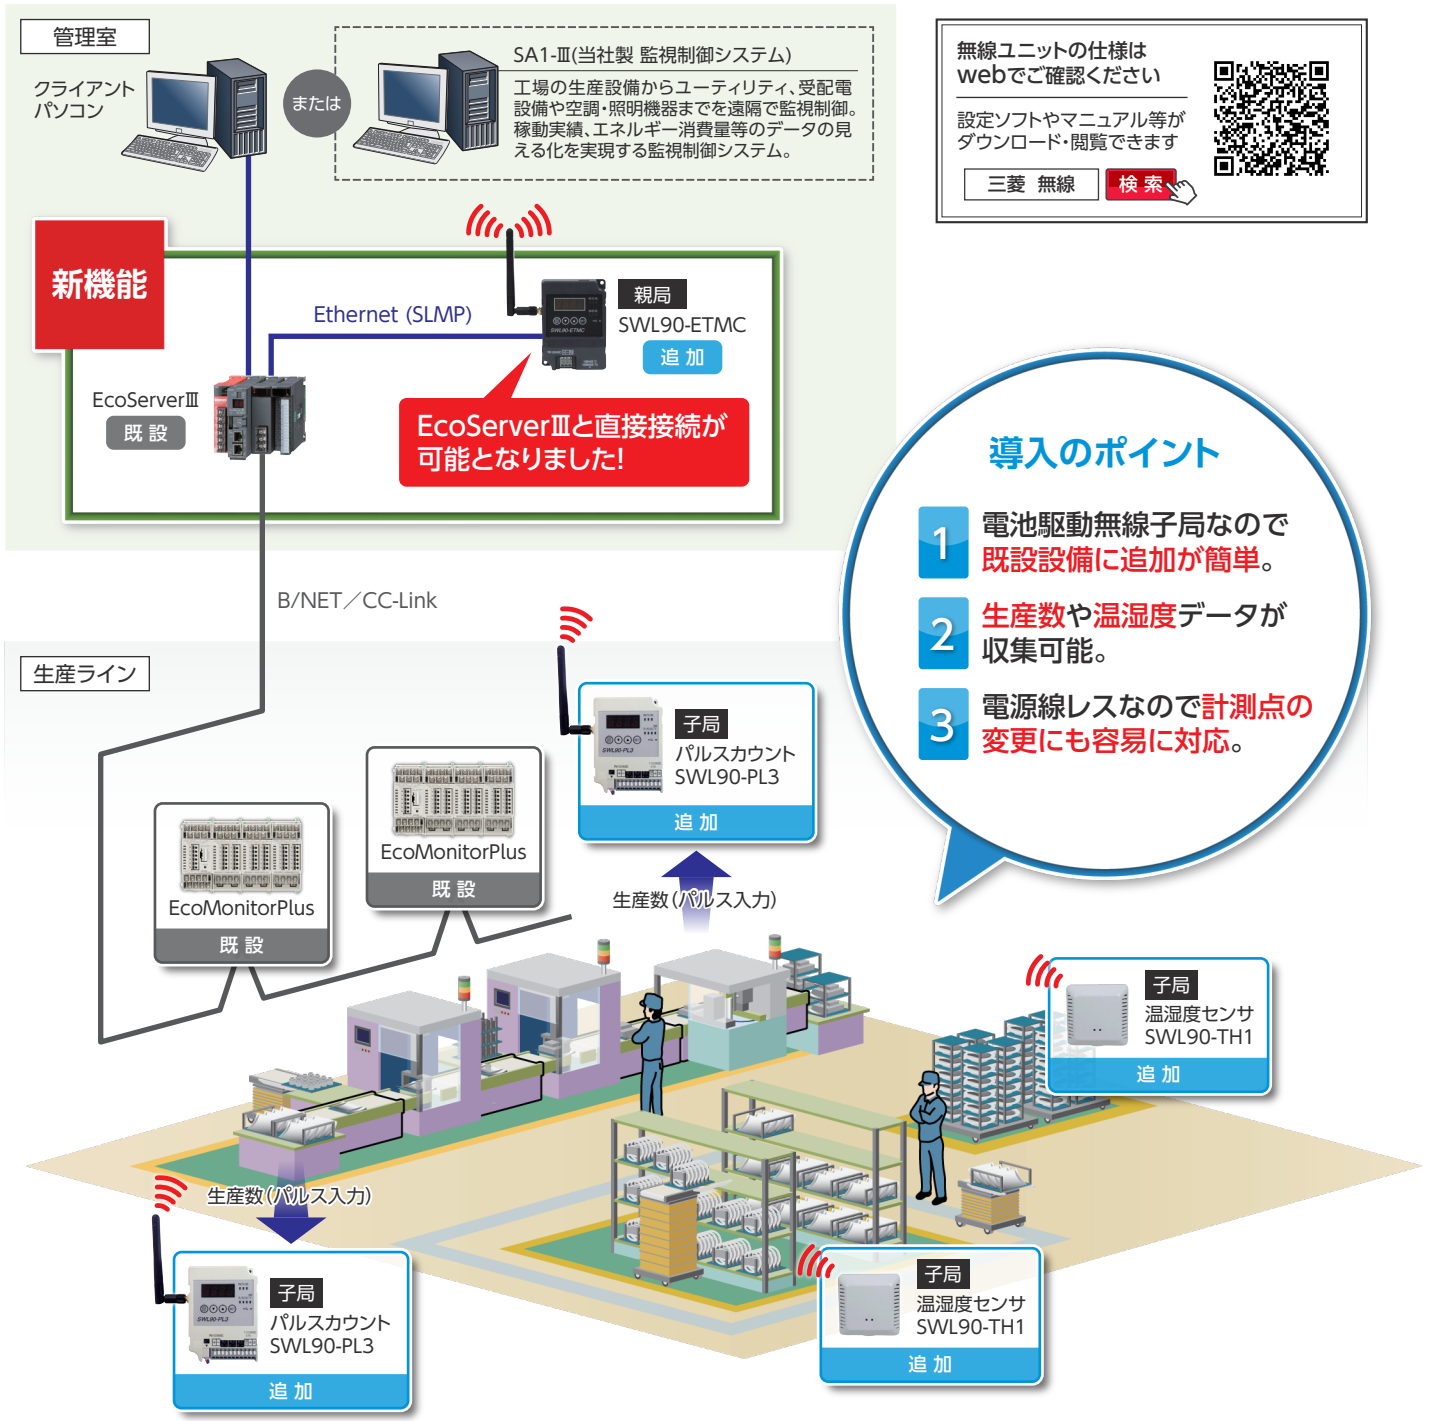

新機能

SLMPサーバ機能追加!! EcoServerⅢと直接接続が可能となりました。

無線ユニットの仕様は webでご確認ください

設定ソフトやマニュアル等がダウンロード・閲覧できます

三菱 無線

1. ### 導入のポイント
1. 1 電池駆動無線子局なので既設設備に追加が簡単。
  2. 2 生産数や温湿度データが収集可能。
  3. 3 電源線レスなので計測点の変更にも容易に対応。

MODBUS®は、Schneider Electric USAの登録商標です。EcoMonitorLight、EcoMonitorPlus、EcoServerは三菱電機株式会社の登録商標です。Excellは、米国Microsoft Corporationの米国およびその他の国における登録商標です。

お問い合わせ先

三菱電機システムサービス株式会社
〒154-8520 東京都世田谷区太子堂4-1-1 (キャロットタワー20F)
<http://www.melco.co.jp/business/>

北日本支社 …… 〒983-0013	仙台市宮城野区中野1-5-35 ……	(022) 353-7814
北海道支店 …… 〒004-0041	札幌市厚別区大谷地東2-1-18 ……	(011) 890-7515
東京機電支社 …… 〒108-0022	東京都港区海岸3-19-22 ……	(03) 3454-5511
中部支社 …… 〒461-8675	名古屋市中区矢田南5-1-14 ……	(052) 722-7602
北陸支店 …… 〒920-0811	金沢市小坂町北255 ……	(076) 252-9519
関西支社 …… 〒531-0076	大阪市北区大淀中1-4-13 ……	(06) 6454-0281
中国支店 …… 〒732-0802	広島市南区大州4-3-26 ……	(082) 285-2111
四国支店 …… 〒760-0072	高松市花園町1-9-38 ……	(087) 831-3186
九州支社 …… 〒812-0007	福岡市博多区東比恵3-12-16 (東比恵スクエアビル) ……	(092) 483-8208

お問い合わせ、ご相談は信用とサービスの行き届いた当店へどうぞ