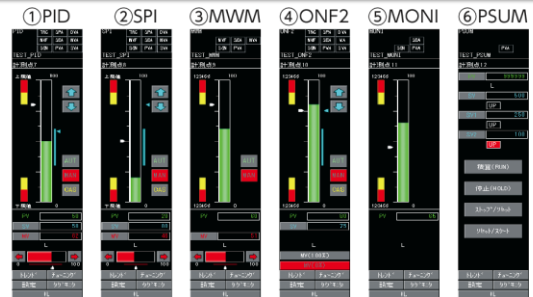

計装シーケンサで制御する温水・原料タンクや熱源・空調などの付帯ユーティリティ設備の計装監視・制御が行えます。

2. 監視用途のDCS*置換えが可能

タグ一覧、トレンドグラフ、警報一覧といった基本的なモニタリングに加え、オートチューニング、フェースプレートなど計装特有の監視機能も充実。

※DCS (Distributed Control System) : マイクロコンピュータを用いた分散型デジタル制御システム

3. 二重化でシステムダウンを防止

SA1-IIIサーバ、ネットワーク、計装シーケンサのそれぞれを二重化することが可能で、システム機器故障時のリスク軽減が図れます。

発売の概要

製品名	価格	発売日
監視・制御システムSA1シリーズ「計装機能」	仕様により個別見積	2月1日

主な機能

グラフィックモニタ例

計装機能で使用する主な監視／操作画面

監視／操作画面名	詳細
コントロールパネル	計装用調節計を模したフェイスプレートを並べて表示する画面。
チューニング画面 (オートチューニング)	フェイスプレート及びトレンド表示を見ながらその制御ループのパラメータを変更調整する画面。 自動的にプロセスの特性を測定し、適切なPID値を自動設定するオートチューニングが可能。
タグ検索ダイアログ	登録されているタグの検索を行う画面。
札掛け機能	札掛け時に、フェイスプレートのシーケンサへの出力機能の操作を禁止(制限)します。タグ毎に札掛けが可能で、メンテナンス中などの誤操作を防止します。
アラーム一覧	発生しているアラームや未確認のアラームを一覧表示する画面。
操作履歴一覧	過去に実施したデータ設定やボタン操作の履歴を表示する画面。
ガイダンス一覧	運転操作を促す際に表示されたガイダンスの表示履歴を一覧する画面。
トレンドグラフ	タグデータを指定した周期でリアルタイムにトレンド表示する画面。16点を1グループとして8,000グループ収集可能。

フェイスプレート

15種類のフェイスプレートを標準装備。

No	名称	内容	No	名称	内容
①	PID	PID制御	⑨	SDMS	状態表示モニタ(小)
②	SPI	サンプルPI制御	⑩	PIDS	簡易版PID制御
③	MWM	モニタ付手動出力	⑪	MEU	計測計量表示(大)
④	ONF2	2位置ON/OFF制御	⑫	MEUS	計測計量表示(小)
⑤	MONI	モニタ	⑬	SEU	セレクト表示(大)
⑥	PSUM	パルス積算	⑭	SEUS	セレクト表示(小)
⑦	ANA	アナログモニタ	⑮	ECU	状態発停表示
⑧	SDM	状態表示モニタ(大)			