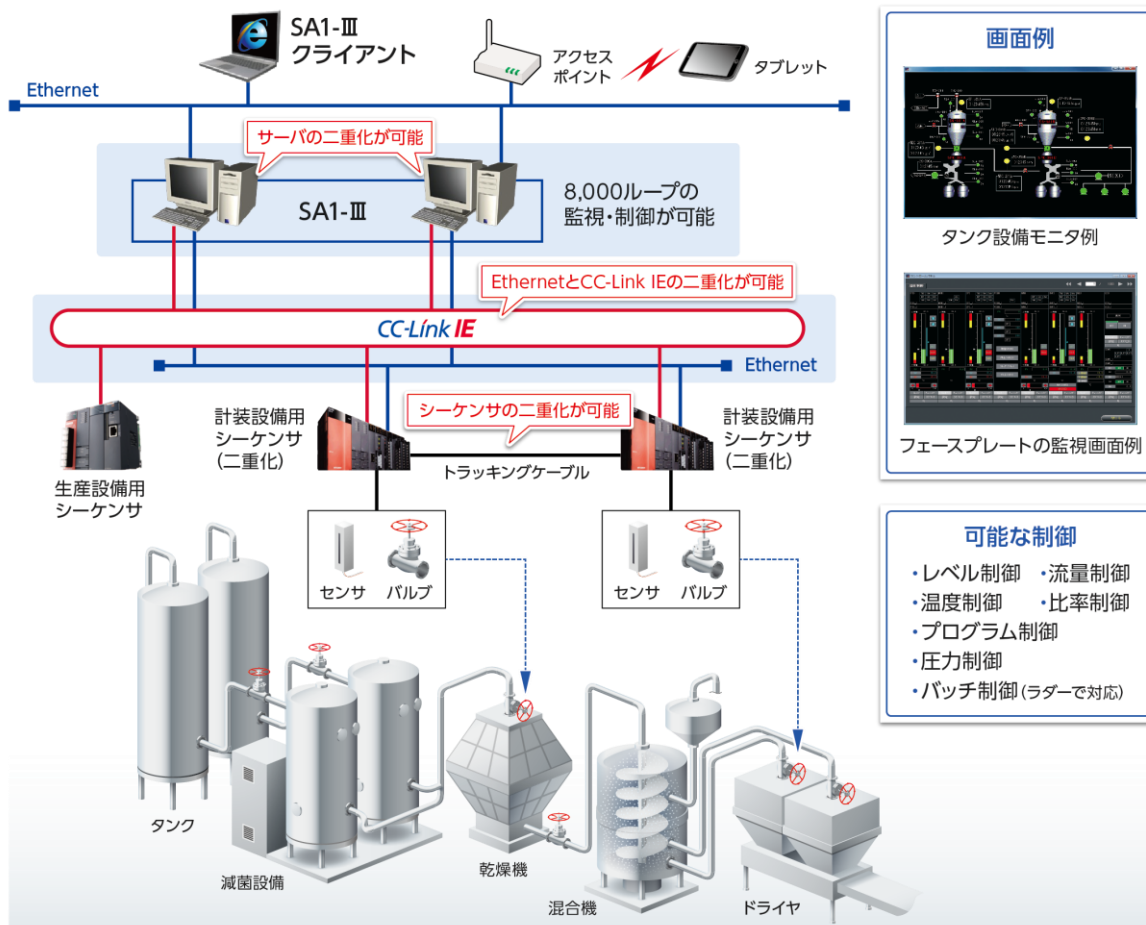

NEWS RELEASE

計装設備への監視制御機能を追加し生産ラインをトータルで管理
監視・制御システムSA1シリーズ「計装機能」発売のお知らせ

三菱電機システムサービス株式会社は、生産ラインにおける付帯ユーティリティ設備の監視・制御や簡易DCS置換えを可能とする監視・制御システムSA1シリーズ「計装機能」を2月1日に発売します。

「計装機能」のシステム構成例

新製品の特長

1. 生産ラインの付帯ユーティリティ設備にも対応

計装シーケンサで制御する温水・原料タンクや熱源・空調などの付帯ユーティリティ設備の計装監視・制御が行えます。

2. 監視用途のDCS*置換えが可能

タグ一覧、トレンドグラフ、警報一覧といった基本的なモニタリングに加え、オートチューニング、フェースプレートなど計装特有の監視機能も充実。

※DCS (Distributed Control System) : マイクロコンピュータを用いた分散型デジタル制御システム

3. 二重化でシステムダウンを防止

SA1-IIIサーバ、ネットワーク、計装シーケンサのそれぞれを二重化することが可能で、システム機器故障時のリスク軽減が図れます。

発売の概要

製品名	価格	発売日
監視・制御システムSA1シリーズ「計装機能」	仕様により個別見積	2月1日

主な機能

グラフィックモニタ例

計装機能で使用する主な監視／操作画面

監視／操作画面名	詳細
コントロールパネル	計装用調節計を模したフェイスプレートを並べて表示する画面。
チューニング画面 (オートチューニング)	フェイスプレート及びトレンド表示を見ながらその制御ループのパラメータを変更調整する画面。 自動的にプロセスの特性を測定し、適切なPID値を自動設定するオートチューニングが可能。
タグ検索ダイアログ	登録されているタグの検索を行う画面。
札掛け機能	札掛け時に、フェイスプレートのシーケンサへの出力機能の操作を禁止(制限)します。タグ毎に札掛けが可能で、メンテナンス中などの誤操作を防止します。
アラーム一覧	発生しているアラームや未確認のアラームを一覧表示する画面。
操作履歴一覧	過去に実施したデータ設定やボタン操作の履歴を表示する画面。
ガイダンス一覧	運転操作を促す際に表示されたガイダンスの表示履歴を一覧する画面。
トレンドグラフ	タグデータを指定した周期でリアルタイムにトレンド表示する画面。16点を1グループとして8,000グループ収集可能。

フェイスプレート

15種類のフェイスプレートを標準装備。

No	名称	内容	No	名称	内容
①	PID	PID制御	⑨	SDMS	状態表示モニタ(小)
②	SPI	サンプルPI制御	⑩	PIDS	簡易版PID制御
③	MWM	モニタ付手動出力	⑪	MEU	計測計量表示(大)
④	ONF2	2位置ON/OFF制御	⑫	MEUS	計測計量表示(小)
⑤	MONI	モニタ	⑬	SEU	セレクト表示(大)
⑥	PSUM	パルス積算	⑭	SEUS	セレクト表示(小)
⑦	ANA	アナログモニタ	⑮	ECU	状態発停表示
⑧	SDM	状態表示モニタ(大)			