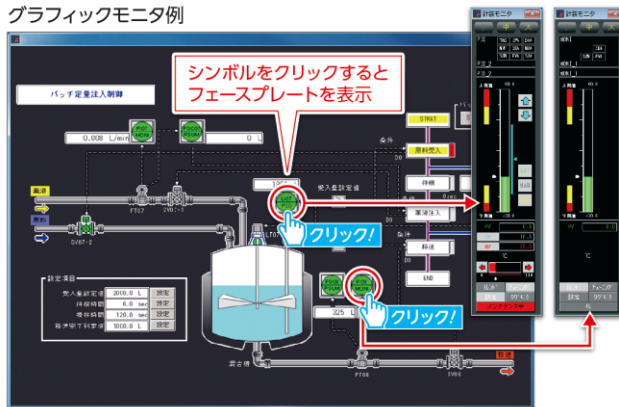

計装シーケンサで制御する温水・原料タンクや熱源・空調などの付帯ユーティリティ設備の計装監視・制御が行えます。

2. 監視用途のDCS*置換えが可能

タグ一覧、トレンドグラフ、警報一覧といった基本的なモニタリングに加え、オートチューニング、フェースプレートなど計装特有の監視機能も充実。

※DCS (Distributed Control System) : マイクロコンピュータを用いた分散型デジタル制御システム

3. 二重化でシステムダウンを防止

SA1-IIIサーバ、ネットワーク、計装シーケンサのそれぞれを二重化することが可能で、システム機器故障時のリスク軽減が図れます。

発売の概要

製品名	価格	発売日
監視・制御システムSA1シリーズ「計装機能」	仕様により個別見積	2月1日

主な機能

グラフィックモニタ例

計装機能で使用する主な監視／操作画面

監視／操作画面名	詳細
コントロールパネル	計装用調節計を模したフェイスプレートを並べて表示する画面。
チューニング画面 (オートチューニング)	フェイスプレート及びトレンド表示を見ながらその制御ループのパラメータを変更調整する画面。 自動的にプロセスの特性を測定し、適切なPID値を自動設定するオートチューニングが可能。
タグ検索ダイアログ	登録されているタグの検索を行う画面。
札掛け機能	札掛け時に、フェイスプレートのシーケンサへの出力機能の操作を禁止(制限)します。タグ毎に札掛けが可能で、メンテナンス中などの誤操作を防止します。
アラーム一覧	発生しているアラームや未確認のアラームを一覧表示する画面。
操作履歴一覧	過去に実施したデータ設定やボタン操作の履歴を表示する画面。
ガイダンス一覧	運転操作を促す際に表示されたガイダンスの表示履歴を一覧する画面。
トレンドグラフ	タグデータを指定した周期でリアルタイムにトレンド表示する画面。16点を1グループとして8,000グループ収集可能。

フェイスプレート

15種類のフェイスプレートを標準装備。

No	名称	内容	No	名称	内容
①	PID	PID制御	⑨	SDMS	状態表示モニタ(小)
②	SPI	サンプルPI制御	⑩	PIDS	簡易版PID制御
③	MWM	モニタ付手動出力	⑪	MEU	計測計量表示(大)
④	ONF2	2位置ON/OFF制御	⑫	MEUS	計測計量表示(小)
⑤	MONI	モニタ	⑬	SEU	セレクト表示(大)
⑥	PSUM	パルス積算	⑭	SEUS	セレクト表示(小)
⑦	ANA	アナログモニタ	⑮	ECU	状態発停表示
⑧	SDM	状態表示モニタ(大)			