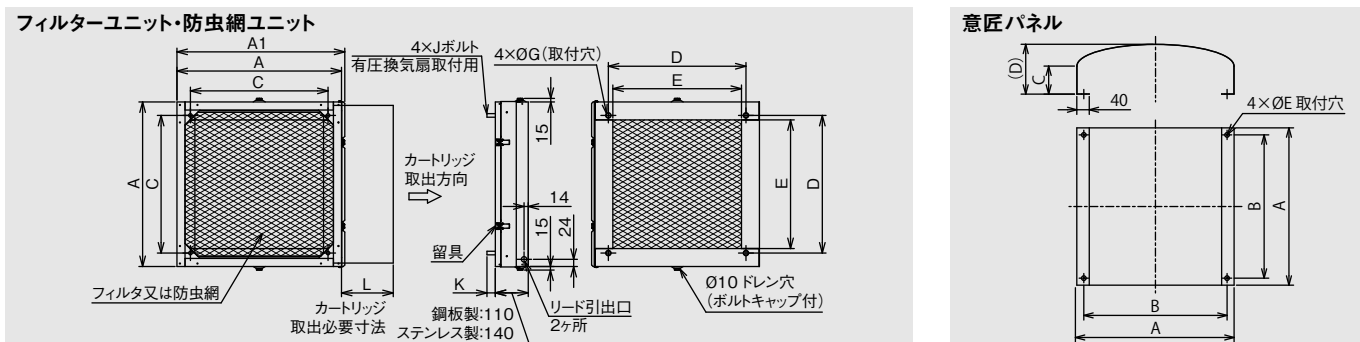

交換用予備フィルター

	形名	希望小売価格 (税別)(円)	適用機種
フィルター ユニット用 予備フィルター (5枚入1セット)	PSF-20-C	7,500	FU-20PSF-C・FU-20PSFS-C
	PSF-25-C	9,700	FU-25PSF-C・FU-25PSFS-C
	PSF-30-C	11,500	FU-30PSF-C・FU-30PSFS-C
	PSF-35-C	13,700	FU-35PSF-C・FU-35PSFS-C
	PSF-40-C	15,200	FU-40PSF-C・FU-40PSFS-C
	PSF-50-C	19,200	FU-50PSF-C・FU-50PSFS-C
	PSF-60-C	23,500	FU-60PSF-C・FU-60PSFS-C

意匠パネル

形名	希望小売価格 (税別)(円)	適用機種
FU-20PD	13,700	FU-20PSF-C・FU-20MF-C
FU-25PD	14,300	FU-25PSF-C・FU-25MF-C
FU-30PD	15,100	FU-30PSF-C・FU-30MF-C
FU-35PD	16,300	FU-35PSF-C・FU-35MF-C
FU-40PD	17,700	FU-40PSF-C・FU-40MF-C

※ステンレス製(特殊品扱い)もできます

材質表

形名	フィルターユニット		防虫網ユニット		意匠パネル
	FU-□□PSF-C	FU-□□PSFS-C	FU-□□MF-C	FU-□□MFS-C	FU-□□PD
フィルター/網	※フィルター:フィドロンPS/150N		ステンレス防虫網(10メッシュ)		—
ユニット本体	溶融亜鉛メッキ鋼板(SGC)	ステンレス(SUS304)	溶融亜鉛メッキ鋼板(SGC)	ステンレス(SUS304)	溶融亜鉛メッキ鋼板(SGC)

外形図

※A寸法はドレン穴部は含まれません

適用有圧換気扇	形名		外形寸法(mm)										質量(kg)
	フィルターユニット	防虫網ユニット	A	A1	C	D	E	G	J	K	L		
20cm	FU-20PSF(S)-C	FU-20MF(S)-C	350	361	280	280	245	12	M8	23	450	4.2(0.8)	
25cm	FU-25PSF(S)-C	FU-25MF(S)-C	400	411	330	330	295	12	M8	23	500	5.0(1.0)	
30cm	FU-30PSF(S)-C	FU-30MF(S)-C	450	461	380	380	345	12	M8	23	550	5.7(1.2)	
35cm	FU-35PSF(S)-C	FU-35MF(S)-C	504	515	434	434	399	15	M8	23	604	6.3(1.5)	
40cm	FU-40PSF(S)-C	FU-40MF(S)-C	550	561	460	460	430	15	M12	28	650	7.0(1.7)	
50cm	FU-50PSF(S)-C	FU-50MF(S)-C	650	661	560	560	530	15	M12	28	750	8.6(2.4)	
60cm	FU-60PSF(S)-C	FU-60MF(S)-C	740	751	650	650	620	15	M12	28	840	9.6(2.9)	

※A寸法はドレン穴部は含まれません

( )内は、カートリッジのみの質量

形名	外形寸法(mm)					質量(kg)
	A	B	C	D	E	
意匠パネル						
FU-20PD	320	280	80	150	12	1.1
FU-25PD	370	330	80	150	12	1.3
FU-30PD	420	380	80	150	12	1.6
FU-35PD	474	434	80	150	12	1.9
FU-40PD	505	460	90	160	15	2.1