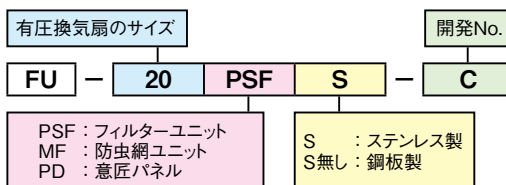

■ 形名の見方

■ 注意事項

- 適用サイズを超える有圧換気扇と組合せて使用しないでください。
- 鋼板製のフィルターユニット・防虫網ユニットとステンレス製の有圧換気扇を組合せて使用しないでください。(ステンレス製の有圧換気扇を給気使用した場合、羽根が出っ張り、カートリッジ部に接触する恐れがあります。)
- フィルターユニット・防虫網ユニット取付けの際、カートリッジ取出方向からL寸法以内に干渉なき位置に取付けてください。
- 換気扇電源側には、モータ焼損防止のため過負荷保護装置を取付けてください。
- 業務用有圧換気扇と組合せて使用できません。
- 落下のおそれがありますので、カートリッジを上下引出しとして設置しないでください。
- フィルターユニット・防虫網ユニットには防雨機能はありません。
- 圧力損失は従来品「FU-FSF(S)-B」・FU-MF(S)」と同等です。

※意匠パネルを取り付けると風量は10%程度低下します。

- 本体周囲温度80℃以下でご使用ください(フィルターユニットのみ)。
- 排気熱等がフィルターに影響を与えますので、連続的な高温排気がある場所でのご使用にはご注意ください。
- 厨房など油煙の多い場所ではご使用できません。(フィルターユニットのみ)
- 屋内側でフィルター、防虫網のメンテナンスができる高さ、場所へ取付けてください。
- フィルター、防虫網は塵埃などで目づまりをおこさないように定期的に点検・清掃し、汚れが目立つ場合は新品(有償)に交換してください。
- カートリッジ取付け、取外しの際は、部材の落下・脱落に注意して確実にこなしてください。
- 留具の締め忘れにより、異音が発生するおそれがあるため、留具はしっかり取付けてください。
- 自然給気口の大きさは機械排気する壁面積の2倍程度を目安に確保してください。

お問合せ先

三菱電機システムサービス株式会社

〒154-8520 東京都世田谷区太子堂4-1-1(キャロットタワー20F)
http://www.meisc.co.jp/business/

北日本支社	〒983-0013	仙台市宮城野区中野1-5-35	(022) 353-7814
北海道支社	〒004-0041	札幌市厚別区大谷地東2-1-18	(011) 890-7515
東京機電支社	〒108-0022	東京都港区海岸3-19-22	(03) 3454-5511
中部支社	〒461-8675	名古屋市東区矢田南5-1-14	(052) 722-7602
北陸支社	〒920-0811	金沢市小坂町北255	(076) 252-9519
関西支社	〒531-0076	大阪府北区大淀中1-4-13	(06) 6454-0281
中四国支社	〒732-0802	広島市南区大州4-3-26	(082) 285-2111
四国支社	〒760-0072	高松市花園町1-9-38	(087) 831-3186
九州支社	〒812-0007	福岡市博多区東比恵3-12-16(東比恵スクエアビル)	(092) 483-8208

お問い合わせ、ご相談は信用とサービスの行き届いた当店へどうぞ