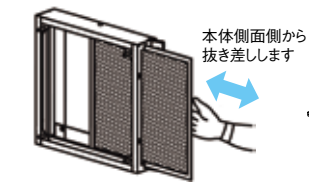

〈意匠パネル〉

- フィルター/防虫網ユニットを自然給気口にご使用の際、有圧換気扇の代わりに意匠パネルを装着可能です。

フィルター・網のメンテナンス