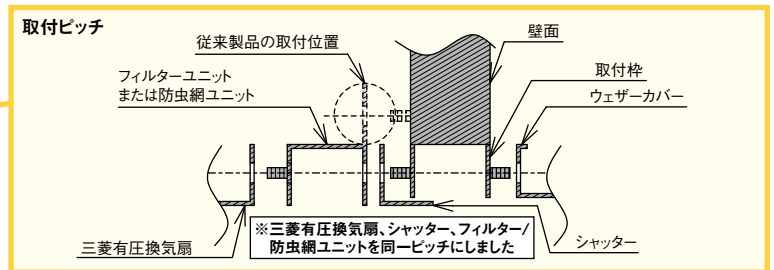

〈意匠パネル〉

- フィルター/防虫網ユニットを自然給気口にご使用の際、有圧換気扇の代わりに意匠パネルを装着可能です。

フィルター・網のメンテナンス

価格表

適用有圧換気扇	鋼板製				ステンレス製			
	フィルターユニット		防虫網ユニット		フィルターユニット		防虫網ユニット	
	形名	希望小売価格(税別)(円)	形名	希望小売価格(税別)(円)	形名	希望小売価格(税別)(円)	形名	希望小売価格(税別)(円)
20cm	FU-20PSF-C	55,300	FU-20MF-C	55,300	FU-20PSFS-C	71,500	FU-20MFS-C	71,500
25cm	FU-25PSF-C	59,100	FU-25MF-C	59,100	FU-25PSFS-C	76,300	FU-25MFS-C	76,300
30cm	FU-30PSF-C	63,300	FU-30MF-C	63,300	FU-30PSFS-C	81,800	FU-30MFS-C	81,800
35cm	FU-35PSF-C	69,600	FU-35MF-C	69,600	FU-35PSFS-C	90,000	FU-35MFS-C	90,000
40cm	FU-40PSF-C	78,200	FU-40MF-C	78,200	FU-40PSFS-C	101,000	FU-40MFS-C	101,000
45・50cm	FU-50PSF-C	89,200	FU-50MF-C	89,200	FU-50PSFS-C	118,000	FU-50MFS-C	118,000
60cm	FU-60PSF-C	95,900	FU-60MF-C	95,900	FU-60PSFS-C	128,000	FU-60MFS-C	128,000

あったかハート わくわく技術

三菱電機システムサービス株式会社