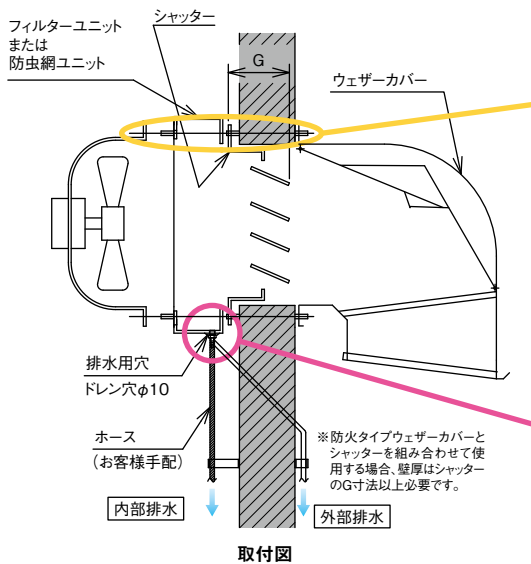

〈意匠パネル〉

- フィルター/防虫網ユニットを自然給気口にご使用の際、有圧換気扇の代わりに意匠パネルを装着可能です。

フィルター・網のメンテナンス

価格表

適用有圧換気扇	鋼板製				ステンレス製			
	フィルターユニット		防虫網ユニット		フィルターユニット		防虫網ユニット	
	形名	希望小売価格(税別)(円)	形名	希望小売価格(税別)(円)	形名	希望小売価格(税別)(円)	形名	希望小売価格(税別)(円)
20cm	FU-20PSF-C	55,300	FU-20MF-C	55,300	FU-20PSFS-C	71,500	FU-20MFS-C	71,500
25cm	FU-25PSF-C	59,100	FU-25MF-C	59,100	FU-25PSFS-C	76,300	FU-25MFS-C	76,300
30cm	FU-30PSF-C	63,300	FU-30MF-C	63,300	FU-30PSFS-C	81,800	FU-30MFS-C	81,800
35cm	FU-35PSF-C	69,600	FU-35MF-C	69,600	FU-35PSFS-C	90,000	FU-35MFS-C	90,000
40cm	FU-40PSF-C	78,200	FU-40MF-C	78,200	FU-40PSFS-C	101,000	FU-40MFS-C	101,000
45・50cm	FU-50PSF-C	89,200	FU-50MF-C	89,200	FU-50PSFS-C	118,000	FU-50MFS-C	118,000
60cm	FU-60PSF-C	95,900	FU-60MF-C	95,900	FU-60PSFS-C	128,000	FU-60MFS-C	128,000

あったかハート わくわく技術

三菱電機システムサービス株式会社