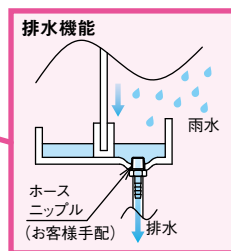

〈意匠パネル〉

- フィルター/防虫網ユニットを自然給気口にご使用の際、有圧換気扇の代わりに意匠パネルを装着可能です。

フィルター・網のメンテナンス