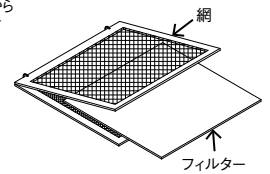

#### 〈フィルターユニット・防虫網ユニット〉

- 取付ピッチを三菱有圧換気扇、シャッターに合わせて。  
※従来品 (FU-PSF(S)-B, FU-MF(S)) との取付互換はございません
- 既存の有圧換気扇に後付け可能です。
- ドレン穴追加により排水機能を有しています。
- 工具を使わず、フィルター及び防虫網の交換が可能です。(工具レス)
- 従来品に比べて30mmの薄形化を実現しました。(鋼板製のみ)

#### 〈意匠パネル〉

- フィルター/防虫網ユニットを自然給気口にご使用の際、有圧換気扇の代わりに意匠パネルを装着可能です。

フィルター・網のメンテナンス

フィルター部構造