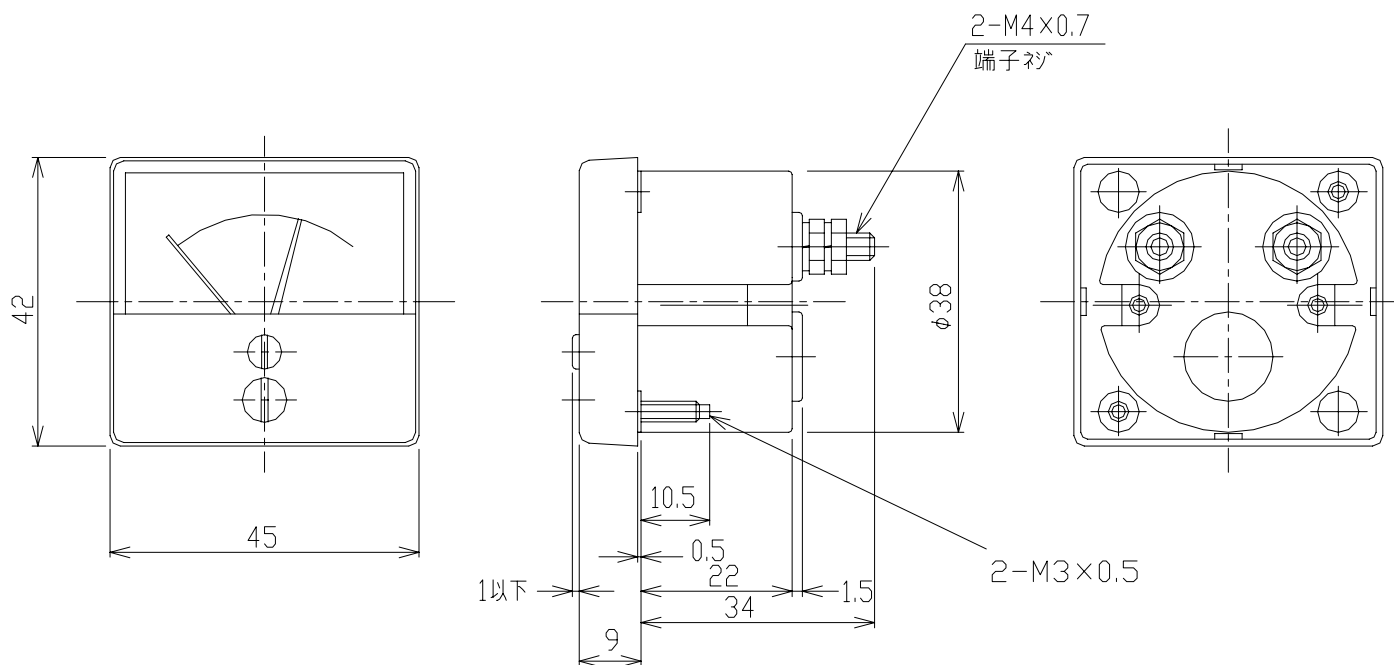

アナログ周波数計 KY-452

外形寸法図

パネルカット寸法図