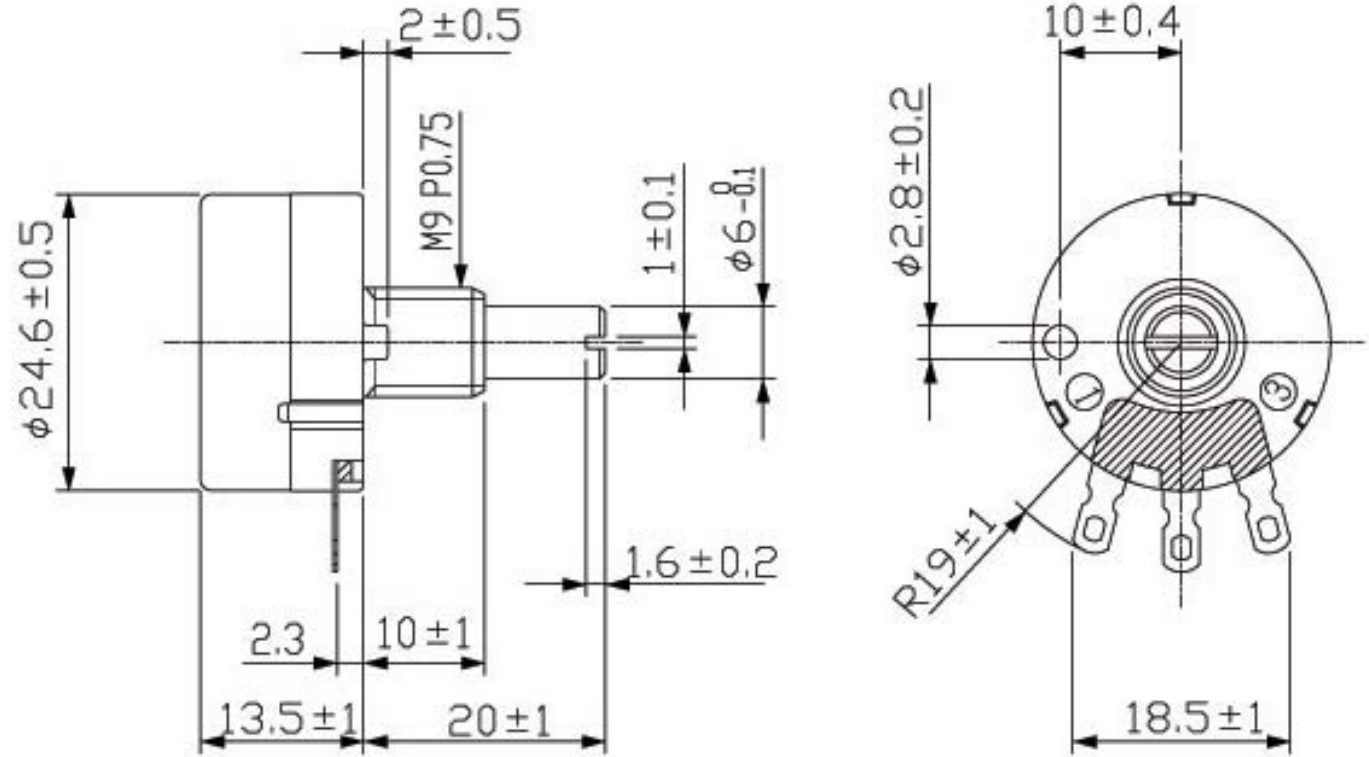

目盛校正抵抗器

:RV-24YN20S B102

:RV-24YN20S B103

パネルカット図

付属品

$\phi 9$ 用内歯付ワッシャー1個

M9×0.75ナット1個