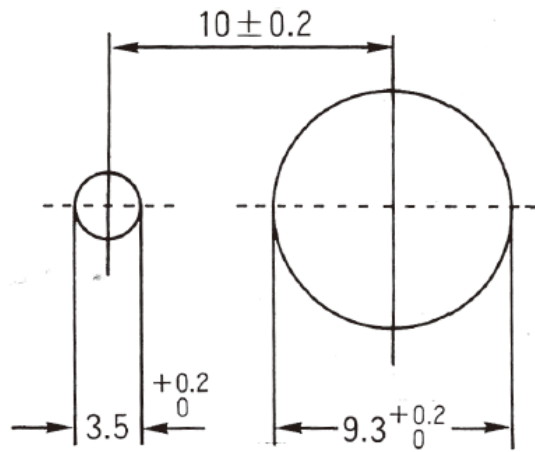

目盛校正抵抗器

:RV-24YN20S B102

:RV-24YN20S B103

パネルカット図

付属品

$\phi 9$ 用内歯付ワッシャー1個

M9×0.75ナット1個