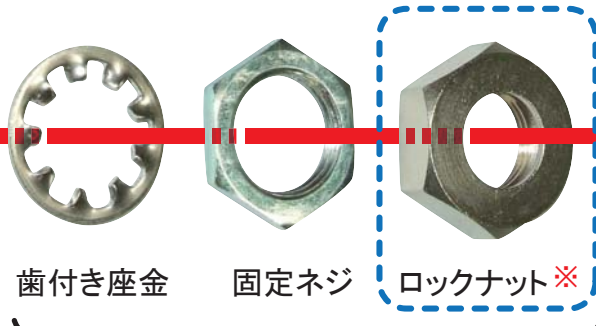

制御盤等

周波数設定器 : WA2W

目盛板 : MEM-40

歯付き座金

固定ネジ

ロックナット※

WA2W 付属品

つまみ : K-3

※ ロックナットはボリュームを固定する場合にご使用ください。その際つまみは必要に応じ取外してください。