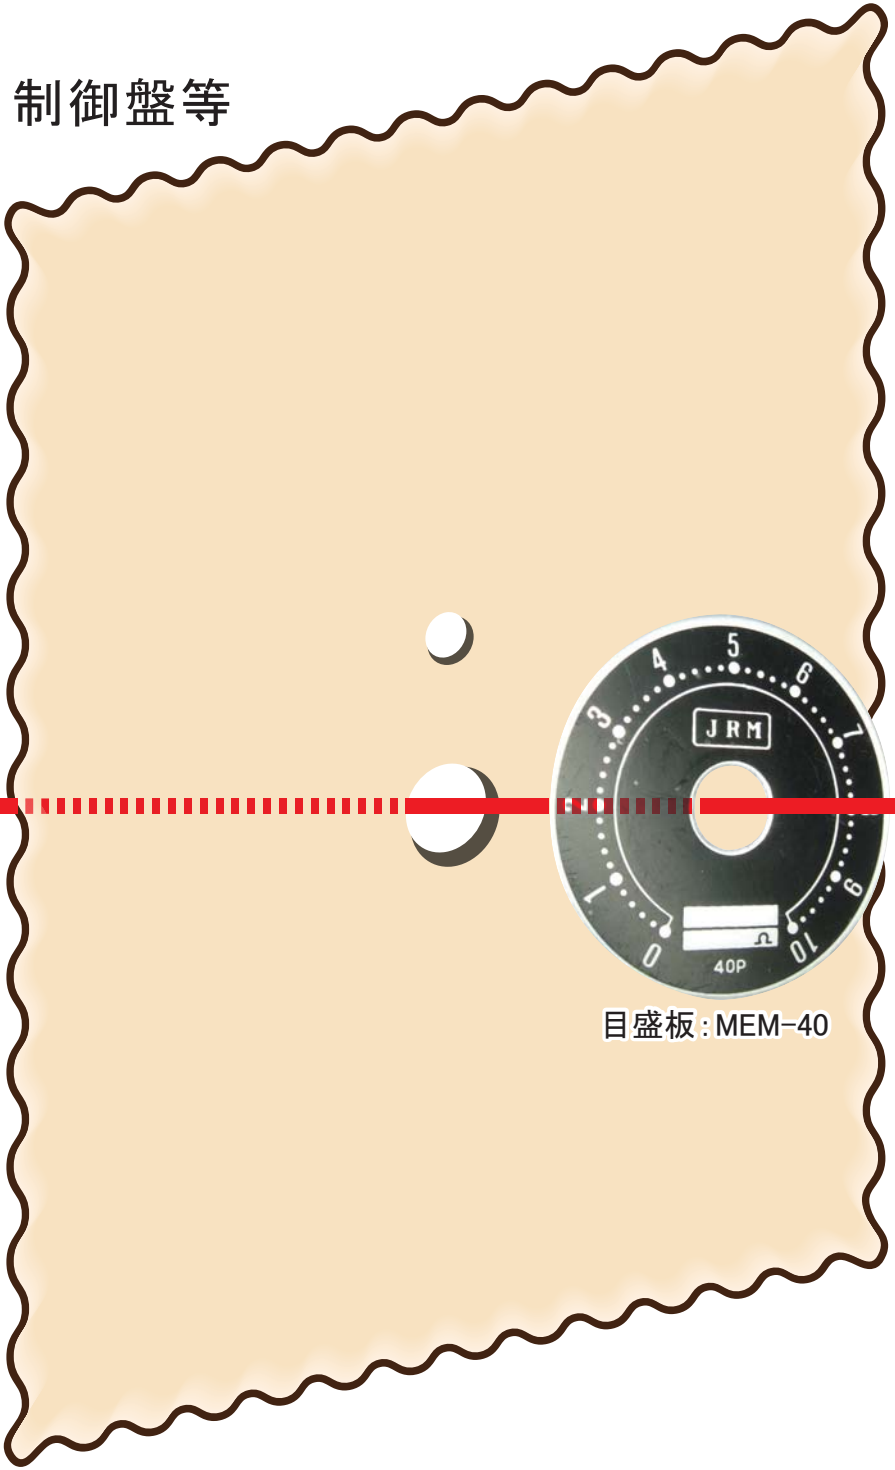

制御盤等

周波数設定器 : WA2W

目盛板 : MEM-40

歯付き座金

固定ネジ

ロックナット※

WA2W 付属品

つまみ : K-3

※ ロックナットはボリュームを固定する場合にご使用ください。その際つまみは必要に応じ取外してください。