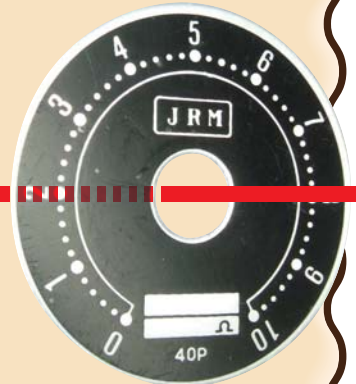

制御盤等

周波数設定器 : WA2W

目盛板 : MEM-40

歯付き座金

固定ネジ

ロックナット※

WA2W 付属品

つまみ : K-3

※ ロックナットはボリュームを固定する場合にご使用ください。その際つまみは必要に応じ取外してください。