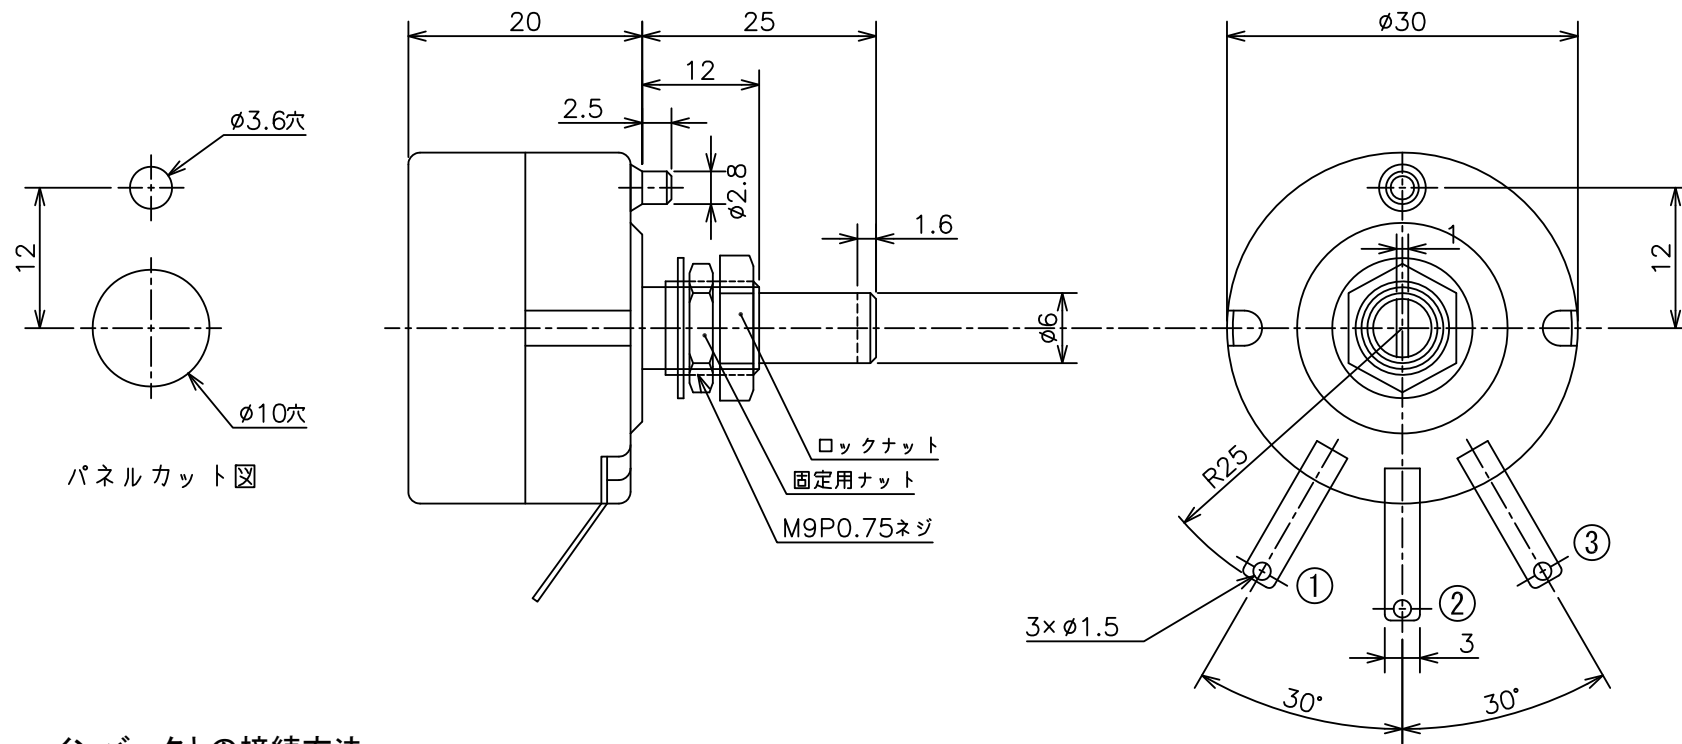

周波数設定器 WA2W

インバータとの接続方法