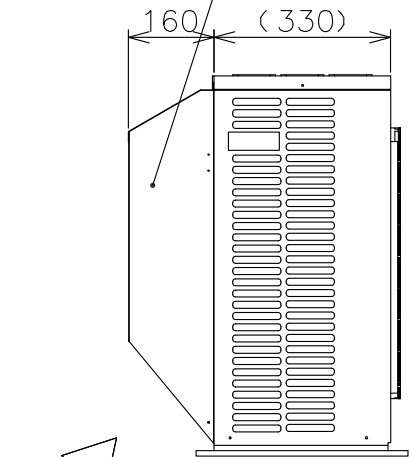

室外ユニット形名
MXZ-60RAS
MXZ-68RAS
MXZ-71RAS
MXZ-72RAS
MXZ-602AS

吸込フード（後）
（AGJS-14B）

注意事項

- ※1 錆に強いSUS304ステンレス鋼板を使用していますが、塩害・腐食環境（強酸・強アルカリ、および腐食性物質が常時湿潤している場所やふりかかる場所等）では腐食しやすくなります。フッ素樹脂塗装品（受注生産）を用意していますのでご利用ください。
- ※2 メンテナンスのできる高さ、場所へお取付けください。
- ※3 雪のたまりやすい場所への設置はさけてください。
- ※4 室外ユニットから発生する運転音が隣地へ影響をおよぼす場所への設置はさけてください。
- ※5 他の熱源から熱影響を受ける場所への設置はさけてください。
- ※6 設置環境によってはショートサイクルをまねく恐れもございますのでご注意ください。

吸込

形名	材質	表面色	質量	備考
AGJS-14B	SUS304（フード部：t0.8）	地金色	4.0kg	

単位	スケール	作成日	形名	AGJS-14B			
mm	NTS	2012-6-13	パッケージエアコン室外ユニット用防雪フード				
三菱電機システムサービス株式会社			図番 (形名コード)	M01384	副番	A	記号