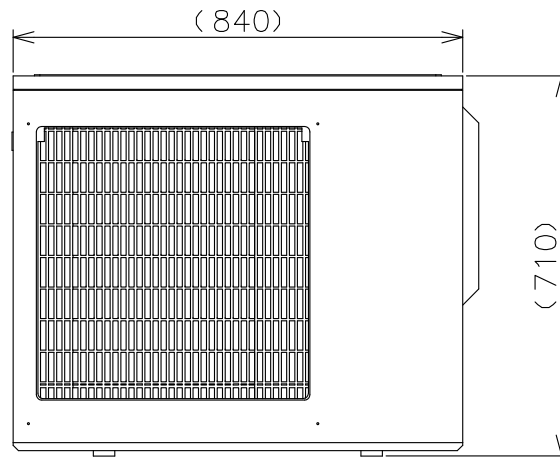

室外ユニット形名
MXZ-60RAS
MXZ-68RAS
MXZ-71RAS
MXZ-72RAS
MXZ-602AS

吸込フード（後）
（AGJS-14B）

注意事項

- ※1 錆に強いSUS304ステンレス鋼板を使用していますが、塩害・腐食環境（強酸・強アルカリ、および腐食性物質が常時湿潤している場所やふりかかる場所等）では腐食しやすくなります。フッ素樹脂塗装品（受注生産）を用意していますのでご利用ください。
- ※2 メンテナンスのできる高さ、場所へお取付けください。
- ※3 雪のたまりやすい場所への設置はさけてください。
- ※4 室外ユニットから発生する運転音が隣地へ影響をおよぼす場所への設置はさけてください。
- ※5 他の熱源から熱影響を受ける場所への設置はさけてください。
- ※6 設置環境によってはショートサイクルをまねく恐れもございますのでご注意ください。

吸込

形名	材質	表面色	質量	備考
AGJS-14B	SUS304（フード部：t0.8）	地金色	4.0kg	

単位	スケール	作成日	形名	AGJS-14B			
mm	NTS	2012-6-13	パッケージエアコン室外ユニット用防雪フード				
三菱電機システムサービス株式会社			図番 (形名コード)	M01384	副番	A	記号