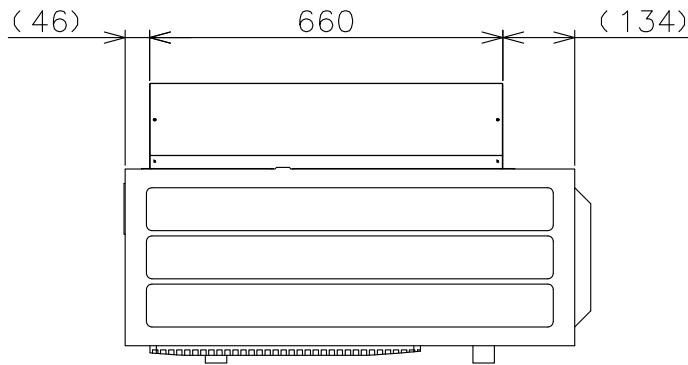

室外ユニット形名
MXZ-60RAS
MXZ-68RAS
MXZ-71RAS
MXZ-72RAS
MXZ-602AS

吸込フード（後）
（AGJS-14B）

注意事項

- ※1 錆に強いSUS304ステンレス鋼板を使用していますが、塩害・腐食環境（強酸・強アルカリ、および腐食性物質が常時湿潤している場所やふりかかる場所等）では腐食しやすくなります。フッ素樹脂塗装品（受注生産）を用意していますのでご利用ください。
- ※2 メンテナンスのできる高さ、場所へお取付けください。
- ※3 雪のたまりやすい場所への設置はさけてください。
- ※4 室外ユニットから発生する運転音が隣地へ影響をおよぼす場所への設置はさけてください。
- ※5 他の熱源から熱影響を受ける場所への設置はさけてください。
- ※6 設置環境によってはショートサイクルをまねく恐れもございますのでご注意ください。

吸込

形名	材質	表面色	質量	備考
AGJS-14B	SUS304（フード部：t0.8）	地金色	4.0kg	

単位	スケール	作成日	形名	AGJS-14B			
mm	NTS	2012-6-13	パッケージエアコン室外ユニット用防雪フード				
三菱電機システムサービス株式会社			図番 (形名コード)	M01384	副番	A	記号