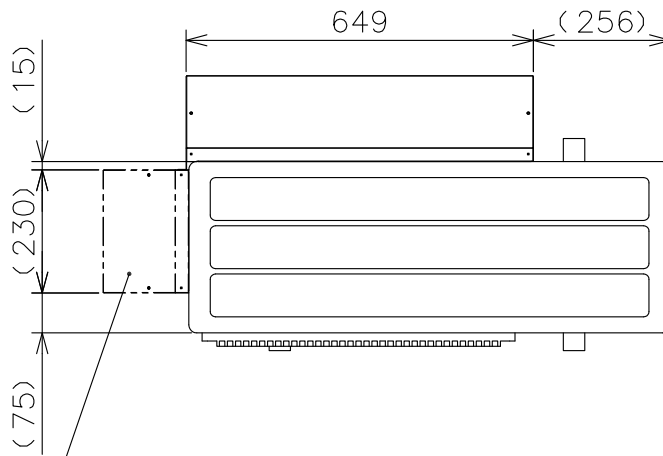

室外ユニット形名
MXZ-80RAS
MXZ-90RAS
MXZ-682AS
MXZ-712AS
MXZ-802AS

吸込フード（横）
(AGJS-15S)

吸込フード（後）
(AGJS-15B)

注意事項

- ※1 錆に強いSUS304ステンレス鋼板を使用していますが、塩害・腐食環境（強酸・強アルカリ、および腐食性物質が常時湿潤している場所やふりかかる場所等）では腐食しやすくなります。フッ素樹脂塗装品（受注生産）を用意していますのでご利用ください。
- ※2 メンテナンスのできる高さ、場所へお取付けください。
- ※3 雪のたまりやすい場所への設置はさけてください。
- ※4 室外ユニットから発生する運転音が隣地へ影響をおよぼす場所への設置はさけてください。
- ※5 他の熱源から熱影響を受ける場所への設置はさけてください。
- ※6 設置環境によってはショートサイクルをまねく恐れもございますのでご注意ください。

※吸込フード（後）は、一部吸込フード（横）へ取付けるため単体取付けができません。
吸込フード（横）と、合わせて取付けてください。

形名	材質	表面色	質量	備考
AGJS-15B	SUS304 (フード部: t 0.8)	地金色	5.0kg	

単位	スケール	作成日	形名	AGJS-15B			
mm	NTS	2012-6-13	パッケージエアコン室外ユニット用防雪フード				
三菱電機システムサービス株式会社			図番 (形名コード)	M01392	副番	A	記号