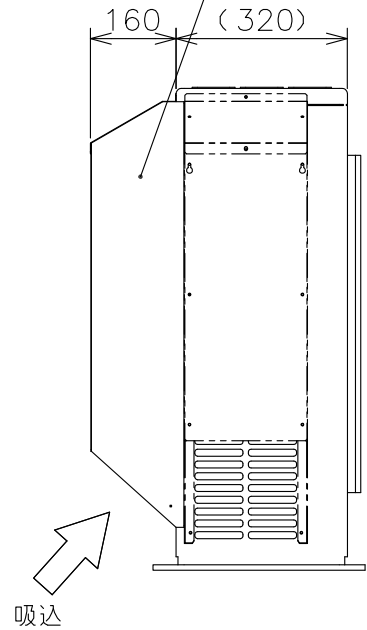

室外ユニット形名
MXZ-80RAS
MXZ-90RAS
MXZ-682AS
MXZ-712AS
MXZ-802AS

吸込フード（横）
(AGJS-15S)

吸込フード（後）
(AGJS-15B)

注意事項

- ※1 錆に強いSUS304ステンレス鋼板を使用していますが、塩害・腐食環境（強酸・強アルカリ、および腐食性物質が常時湿潤している場所やふりかかる場所等）では腐食しやすくなります。フッ素樹脂塗装品（受注生産）を用意していますのでご利用ください。
- ※2 メンテナンスのできる高さ、場所へお取付けください。
- ※3 雪のたまりやすい場所への設置はさけてください。
- ※4 室外ユニットから発生する運転音が隣地へ影響をおよぼす場所への設置はさけてください。
- ※5 他の熱源から熱影響を受ける場所への設置はさけてください。
- ※6 設置環境によってはショートサイクルをまねく恐れもございますのでご注意ください。

※吸込フード（後）は、一部吸込フード（横）へ取付けるため単体取付けができません。
吸込フード（横）と、合わせて取付けてください。

形名	材質	表面色	質量	備考
AGJS-15B	SUS304 (フード部: t 0.8)	地金色	5.0kg	

単位	スケール	作成日	形名	AGJS-15B			
mm	NTS	2012-6-13	パッケージエアコン室外ユニット用防雪フード				
三菱電機システムサービス株式会社			図番 (形名コード)	M01392	副番	A	記号