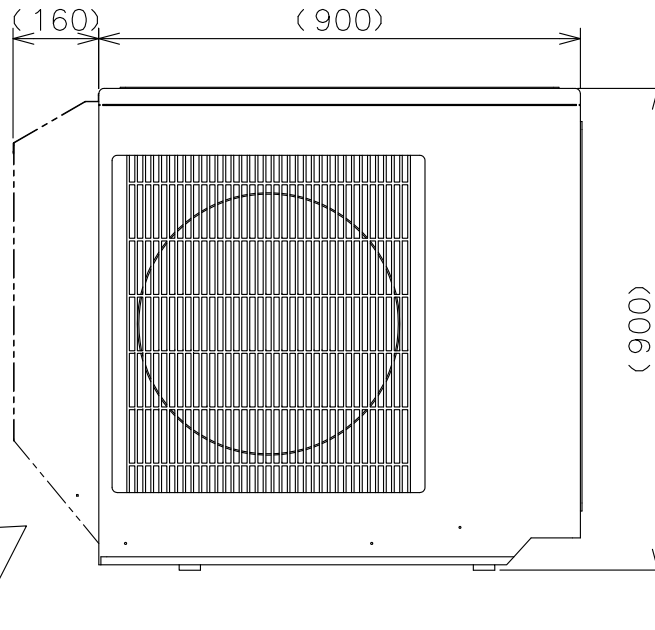

室外ユニット形名
MXZ-80RAS
MXZ-90RAS
MXZ-682AS
MXZ-712AS
MXZ-802AS

吸込フード（横）
(AGJS-15S)

吸込フード（後）
(AGJS-15B)

注意事項

- ※1 錆に強いSUS304ステンレス鋼板を使用していますが、塩害・腐食環境（強酸・強アルカリ、および腐食性物質が常時湿潤している場所やふりかかる場所等）では腐食しやすくなります。フッ素樹脂塗装品（受注生産）を用意していますのでご利用ください。
- ※2 メンテナンスのできる高さ、場所へお取付けください。
- ※3 雪のたまりやすい場所への設置はさけてください。
- ※4 室外ユニットから発生する運転音が隣地へ影響をおよぼす場所への設置はさけてください。
- ※5 他の熱源から熱影響を受ける場所への設置はさけてください。
- ※6 設置環境によってはショートサイクルをまねく恐れもございますのでご注意ください。

※吸込フード（後）は、一部吸込フード（横）へ取付けるため単体取付けができません。
吸込フード（横）と、合わせて取付けてください。

形名	材質	表面色	質量	備考
AGJS-15B	SUS304 (フード部: t 0.8)	地金色	5.0kg	

単位	スケール	作成日	形名	AGJS-15B			
mm	NTS	2012-6-13	パッケージエアコン室外ユニット用防雪フード				
三菱電機システムサービス株式会社			図番 (形名コード)	M01392	副番	A	記号