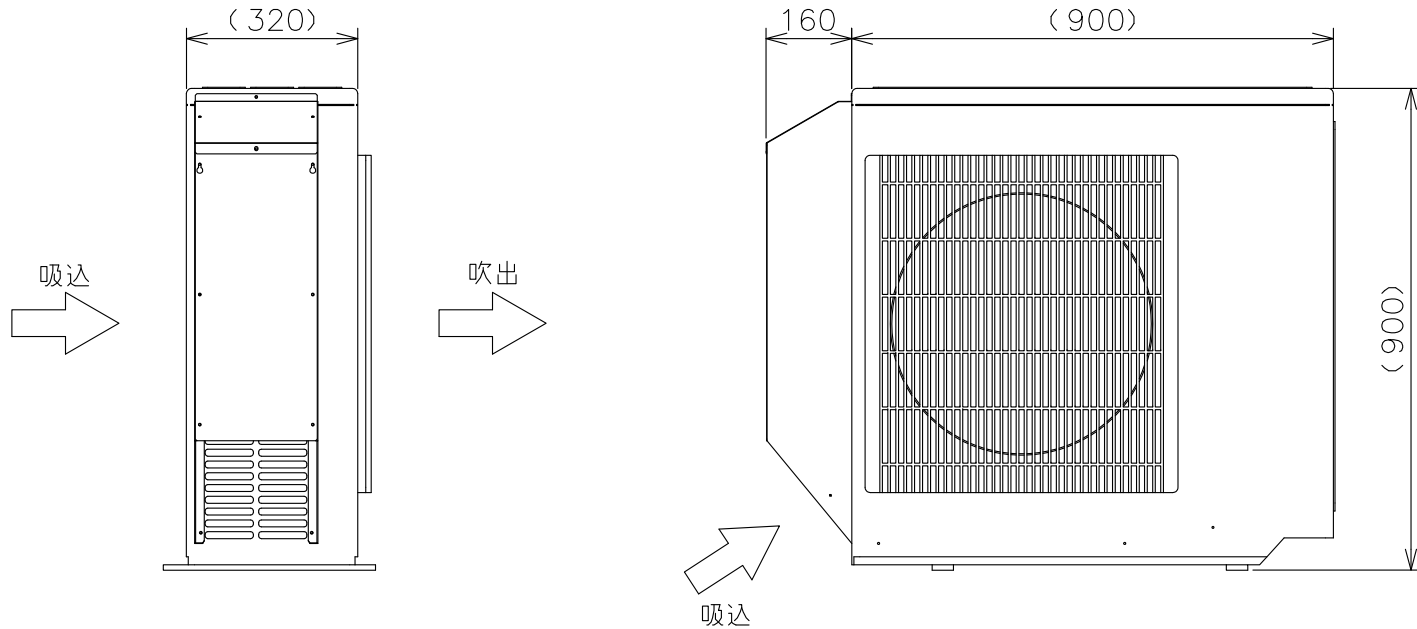

室外ユニット形名
MXZ-80RAS
MXZ-90RAS
MXZ-682AS
MXZ-712AS
MXZ-802AS

注意事項

- ※1 錆に強いSUS304ステンレス鋼板を使用していますが、塩害・腐食環境（強酸・強アルカリ、および腐食性物質が常時湿潤している場所やふりかかる場所等）では腐食しやすくなります。フッ素樹脂塗装品（受注生産）を用意していますのでご利用ください。
- ※2 メンテナンスのできる高さ、場所へお取付けください。
- ※3 雪のたまりやすい場所への設置はさけてください。
- ※4 室外ユニットから発生する運転音が隣地へ影響をおよぼす場所への設置はさけてください。
- ※5 他の熱源から熱影響を受ける場所への設置はさけてください。
- ※6 設置環境によってはショートサイクルをまねく恐れもございますのでご注意ください。

形名	材質	表面色	質量	備考
AGJS-15S	SUS304(フード部: t 0.8)	地金色	2.8kg	

単位	スケール	作成日	形名	AGJS-15S			
mm	NTS	2012-6-13	パッケージエアコン室外ユニット用防雪フード				
三菱電機システムサービス株式会社			図番 (形名コード)	M01393	副番	A	記号