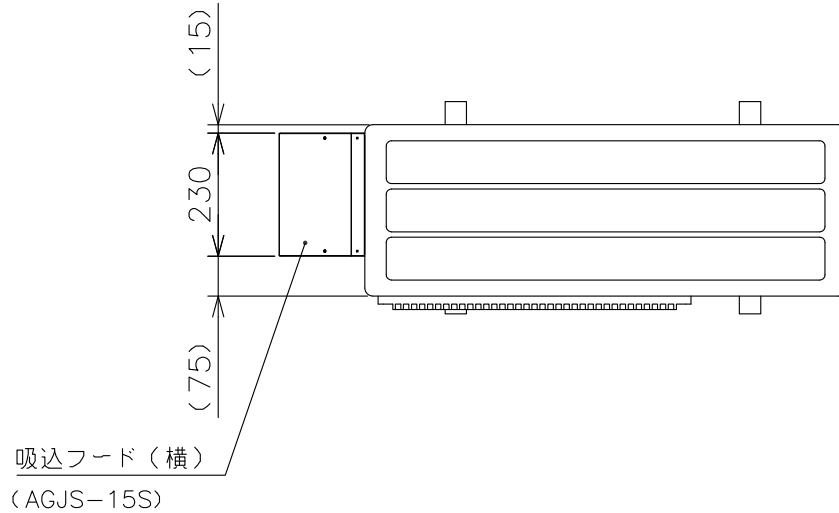

室外ユニット形名
MXZ-80RAS
MXZ-90RAS
MXZ-682AS
MXZ-712AS
MXZ-802AS

注意事項

- ※1 錆に強いSUS304ステンレス鋼板を使用していますが、塩害・腐食環境（強酸・強アルカリ、および腐食性物質が常時湿潤している場所やふりかかる場所等）では腐食しやすくなります。フッ素樹脂塗装品（受注生産）を用意していますのでご利用ください。
- ※2 メンテナンスのできる高さ、場所へお取付けください。
- ※3 雪のたまりやすい場所への設置はさけてください。
- ※4 室外ユニットから発生する運転音が隣地へ影響をおよぼす場所への設置はさけてください。
- ※5 他の熱源から熱影響を受ける場所への設置はさけてください。
- ※6 設置環境によってはショートサイクルをまねく恐れもございますのでご注意ください。

形名	材質	表面色	質量	備考
AGJS-15S	SUS304(フード部: t 0.8)	地金色	2.8kg	

単位	スケール	作成日	形名	AGJS-15S			
mm	NTS	2012-6-13	パッケージエアコン室外ユニット用防雪フード				
三菱電機システムサービス株式会社			図番 (形名コード)	M01393	副番	A	記号