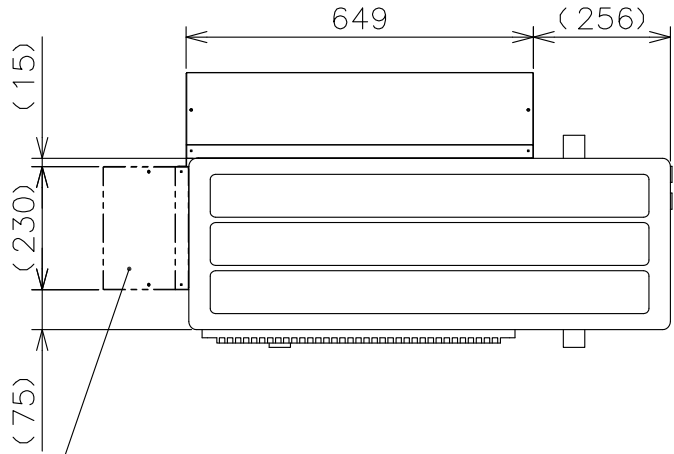

室外ユニット形名
MXZ-80RAS
MXZ-90RAS
MXZ-682AS
MXZ-712AS
MXZ-802AS

- 注意事項
- ※1 メンテナンスのできる高さ、場所へお取付けください。
 - ※2 雪のたまりやすい場所への設置はさけてください。
 - ※3 室外ユニットから発生する運転音が隣地へ影響をおよぼす場所への設置はさけてください。
 - ※4 他の熱源から熱影響を受ける場所への設置はさけてください。
 - ※5 設置環境によってはショートサイクルをまねく恐れもございますのでご注意ください。

※吸込フード（後）は、一部吸込フード（横）へ 取付けるため
単体取付けができません。
吸込フード（横）と、合わせて取付けてください。

吸込フード（横）
 (AGJT-15S)

吸込フード（後）
 (AGJT-15B)

形名	材質	色調	質量	備考
AGJT-15B	鋼板(フード部: t0.8)	マンセル3.0Y7.8/1.1	5.0kg	

単位	スケール	作成日	形名	AGJT-15B			
mm	NTS	2012-6-13	パッケージエアコン室外ユニット用防雪フード				
三菱電機システムサービス株式会社			図番 (形名コード)	M01396	副番	A	記号