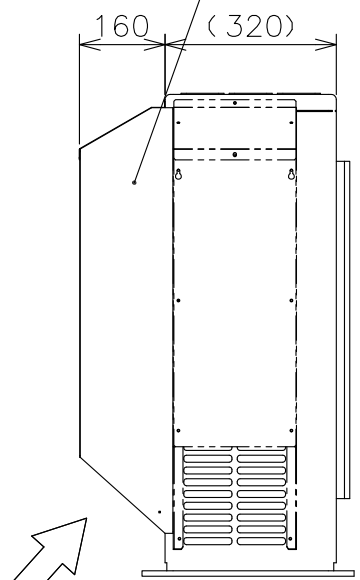

室外ユニット形名
MXZ-80RAS
MXZ-90RAS
MXZ-682AS
MXZ-712AS
MXZ-802AS

- 注意事項
- ※1 メンテナンスのできる高さ、場所へお取付けください。
 - ※2 雪のたまりやすい場所への設置はさけてください。
 - ※3 室外ユニットから発生する運転音が隣地へ影響をおよぼす場所への設置はさけてください。
 - ※4 他の熱源から熱影響を受ける場所への設置はさけてください。
 - ※5 設置環境によってはショートサイクルをまねく恐れもございますのでご注意ください。

※吸込フード（後）は、一部吸込フード（横）へ 取付けるため
単体取付けができません。
吸込フード（横）と、合わせて取付けてください。

吸込フード（横）
 (AGJT-15S)

吸込フード（後）
 (AGJT-15B)

形名	材質	色調	質量	備考
AGJT-15B	鋼板(フード部: t0.8)	マンセル3.0Y7.8/1.1	5.0kg	

単位	スケール	作成日	形名	AGJT-15B			
mm	NTS	2012-6-13	パッケージエアコン室外ユニット用防雪フード				
三菱電機システムサービス株式会社			図番 (形名コード)	M01396	副番	A	記号