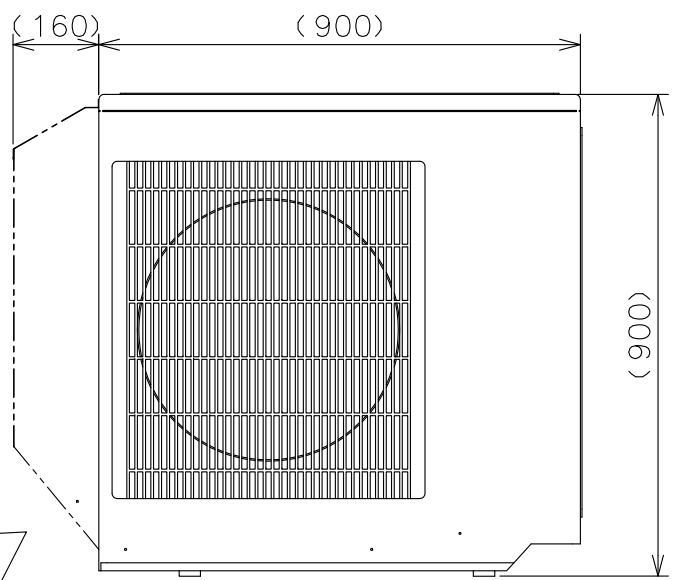

室外ユニット形名
MXZ-80RAS
MXZ-90RAS
MXZ-682AS
MXZ-712AS
MXZ-802AS

- 注意事項
- ※1 メンテナンスのできる高さ、場所へお取付けください。
 - ※2 雪のたまりやすい場所への設置はさけてください。
 - ※3 室外ユニットから発生する運転音が隣地へ影響をおよぼす場所への設置はさけてください。
 - ※4 他の熱源から熱影響を受ける場所への設置はさけてください。
 - ※5 設置環境によってはショートサイクルをまねく恐れもございますのでご注意ください。

※吸込フード（後）は、一部吸込フード（横）へ 取付けるため
単体取付けができません。
吸込フード（横）と、合わせて取付けてください。

吸込フード（横）
 (AGJT-15S)

吸込フード（後）
 (AGJT-15B)

形名	材質	色調	質量	備考
AGJT-15B	鋼板(フード部: t0.8)	マンセル3.0Y7.8/1.1	5.0kg	

単位	スケール	作成日	形名	AGJT-15B			
mm	NTS	2012-6-13	パッケージエアコン室外ユニット用防雪フード				
三菱電機システムサービス株式会社			図番 (形名コード)	M01396	副番	A	記号