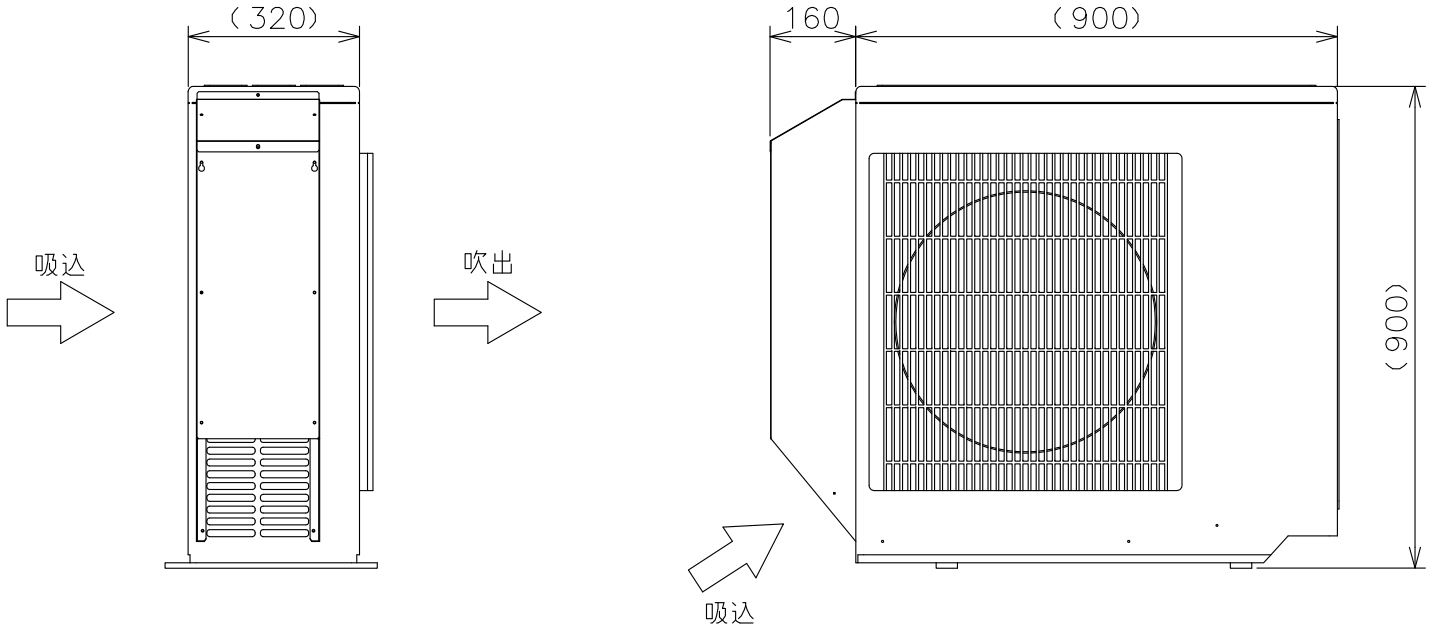

室外ユニット形名
MXZ-80RAS
MXZ-90RAS
MXZ-682AS
MXZ-712AS
MXZ-802AS

- 注意事項
- ※1 メンテナンスのできる高さ、場所へお取付けください。
 - ※2 雪のたまりやすい場所への設置はさけてください。
 - ※3 室外ユニットから発生する運転音が隣地へ影響をおよぼす場所への設置はさけてください。
 - ※4 他の熱源から熱影響を受ける場所への設置はさけてください。
 - ※5 設置環境によってはショートサイクルをまねく恐れもございますのでご注意ください。

形名	材質	色調	質量	備考
AGJT-15S	鋼板(フード部: t0.8)	マンセル3.0Y7.8/1.1	2.8kg	

単位	スケール	作成日	形名	AGJT-15S			
mm	NTS	2012-6-13	パッケージエアコン室外ユニット用防雪フード				
三菱電機システムサービス株式会社			図番 (形名コード)	M01397	副番	A	記号