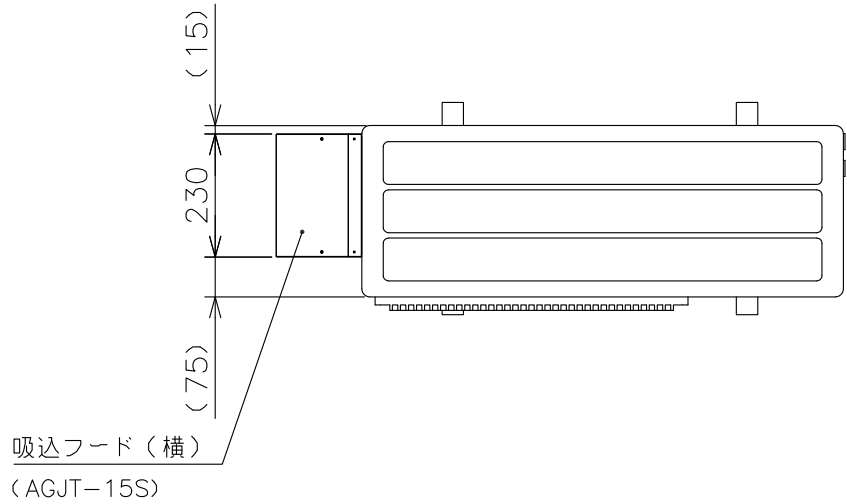

室外ユニット形名
MXZ-80RAS
MXZ-90RAS
MXZ-682AS
MXZ-712AS
MXZ-802AS

- 注意事項
- ※1 メンテナンスのできる高さ、場所へお取付けください。
 - ※2 雪のたまりやすい場所への設置はさけてください。
 - ※3 室外ユニットから発生する運転音が隣地へ影響をおよぼす場所への設置はさけてください。
 - ※4 他の熱源から熱影響を受ける場所への設置はさけてください。
 - ※5 設置環境によってはショートサイクルをまねく恐れもございますのでご注意ください。

形名	材質	色調	質量	備考
AGJT-15S	鋼板(フード部: t0.8)	マンセル3.0Y7.8/1.1	2.8kg	

単位	スケール	作成日	形名	AGJT-15S			
mm	NTS	2012-6-13	パッケージエアコン室外ユニット用防雪フード				
三菱電機システムサービス株式会社			図番 (形名コード)	M01397	副番	A	記号