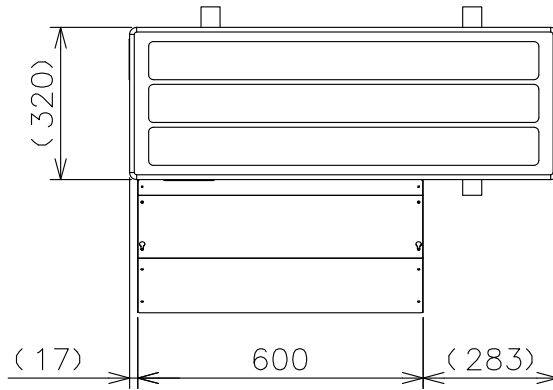

室外ユニット形名
MXZ-682AS
MXZ-712AS
MXZ-802AS

注意事項

- ※1 錆に強いSUS304ステンレス鋼板を使用していますが、塩害・腐食環境（強酸・強アルカリ、および腐食性物質が常時湿潤している場所やふりかかる場所等）では腐食しやすくなります。フッ素樹脂塗装品（受注生産）を用意していますのでご利用ください。
- ※2 メンテナンスのできる高さ、場所へお取付けください。
- ※3 雪のたまりやすい場所への設置はさけてください。
- ※4 室外ユニットから発生する運転音が隣地へ影響をおよぼす場所への設置はさけてください。
- ※5 他の熱源から熱影響を受ける場所への設置はさけてください。
- ※6 設置環境によってはショートサイクルをまねく恐れもございますのでご注意ください。
- ※7 本製品と室外ユニットオプション品（吹出ガイド）は組合せ使用できません。