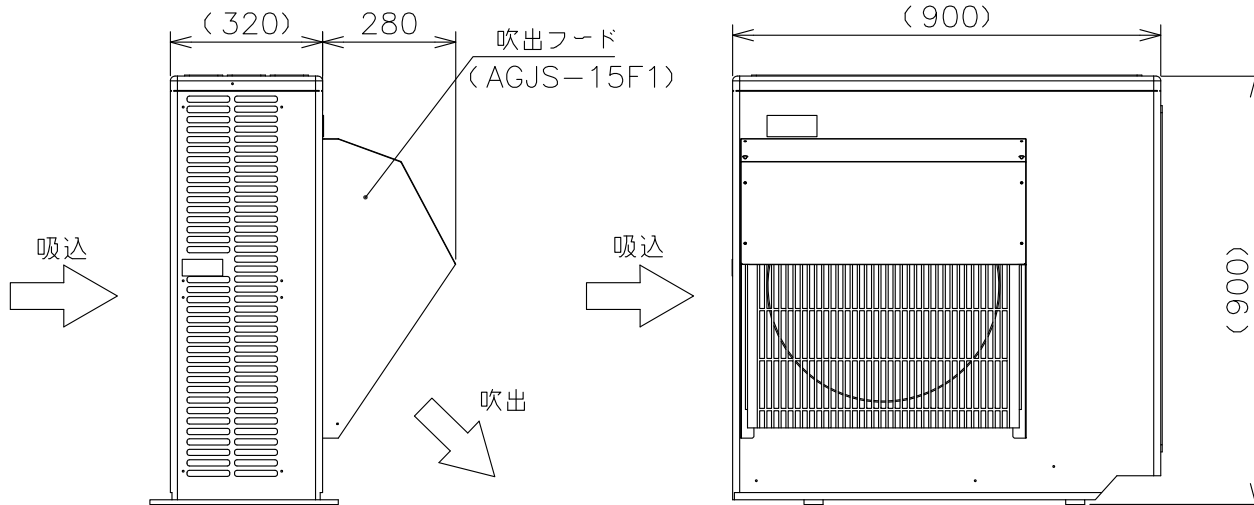

室外ユニット形名
MXZ-682AS
MXZ-712AS
MXZ-802AS

注意事項

- ※1 錆に強いSUS304ステンレス鋼板を使用していますが、塩害・腐食環境（強酸・強アルカリ、および腐食性物質が常時湿潤している場所やふりかかる場所等）では腐食しやすくなります。フッ素樹脂塗装品（受注生産）を用意していますのでご利用ください。
- ※2 メンテナンスのできる高さ、場所へお取付けください。
- ※3 雪のたまりやすい場所への設置はさけてください。
- ※4 室外ユニットから発生する運転音が隣地へ影響をおよぼす場所への設置はさけてください。
- ※5 他の熱源から熱影響を受ける場所への設置はさけてください。
- ※6 設置環境によってはショートサイクルをまねく恐れもございますのでご注意ください。
- ※7 本製品と室外ユニットオプション品（吹出ガイド）は組合せ使用できません。

形名	材質	表面色	質量	備考
AGJS-15F1	SUS304 (フード部: t 0.8)	地金色	3.3kg	

単位	スケール	作成日	形名	AGJS-15F1			
mm	NTS	2012-6-13	パッケージエアコン室外ユニット用防雪フード				
三菱電機システムサービス株式会社			図番 (形名コード)	M01483	副番		記号