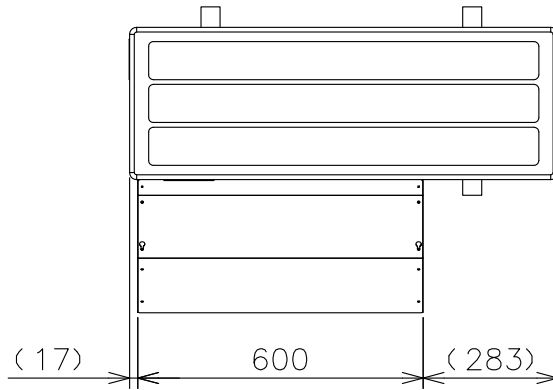

室外ユニット形名
MXZ-682AS
MXZ-712AS
MXZ-802AS

- 注意事項
- ※1 メンテナンスのできる高さ、場所へお取付けください。
 - ※2 雪のたまりやすい場所への設置はさけてください。
 - ※3 室外ユニットから発生する運転音が隣地へ影響をおよぼす場所への設置はさけてください。
 - ※4 他の熱源から熱影響を受ける場所への設置はさけてください。
 - ※5 設置環境によってはショートサイクルをまねく恐れもございますのでご注意ください。
 - ※6 本製品と室外ユニットオプション品（吹出ガイド）は組合せ使用できません。

形名	材質	色調	質量	備考
AGJT-15F1	鋼板(フード部: t 0.8)	マンセル3.0Y7.8/1.1	3.3kg	

単位	スケール	作成日	形名	AGJT-15F1			
mm	NTS	2012-6-13	パッケージエアコン室外ユニット用防雪フード				
三菱電機システムサービス株式会社			図番 (形名コード)	M01485	副番		記号