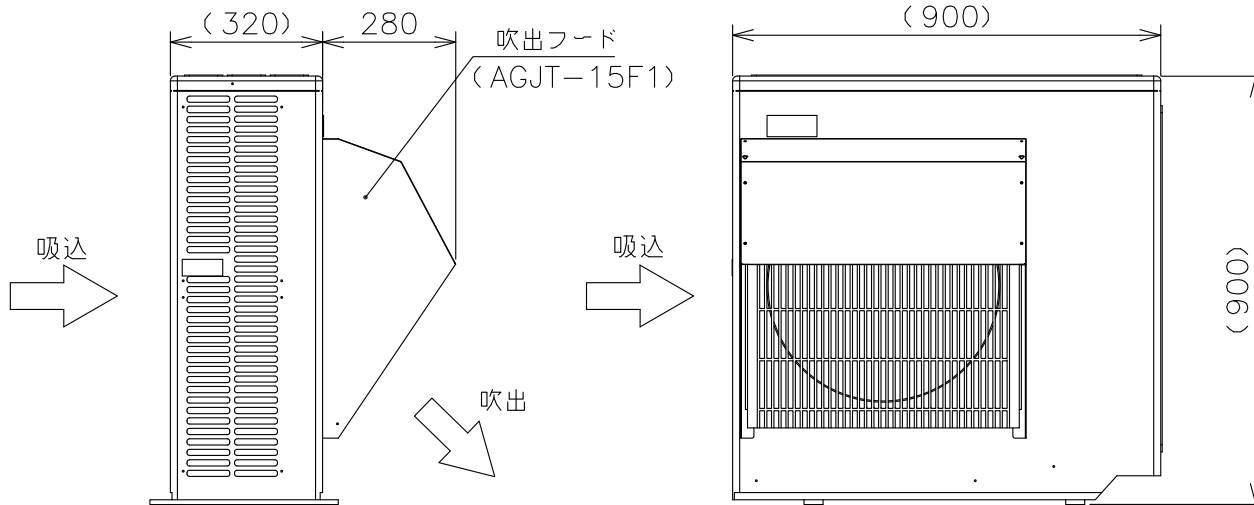

室外ユニット形名
MXZ-682AS
MXZ-712AS
MXZ-802AS

- 注意事項
- ※1 メンテナンスのできる高さ、場所へお取付けください。
 - ※2 雪のたまりやすい場所への設置はさけてください。
 - ※3 室外ユニットから発生する運転音が隣地へ影響をおよぼす場所への設置はさけてください。
 - ※4 他の熱源から熱影響を受ける場所への設置はさけてください。
 - ※5 設置環境によってはショートサイクルをまねく恐れもございますのでご注意ください。
 - ※6 本製品と室外ユニットオプション品（吹出ガイド）は組合せ使用できません。

形名	材質	色調	質量	備考
AGJT-15F1	鋼板(フード部: t 0.8)	マンセル3.0Y7.8/1.1	3.3kg	

単位	スケール	作成日	形名	AGJT-15F1			
mm	NTS	2012-6-13	パッケージエアコン室外ユニット用防雪フード				
三菱電機システムサービス株式会社			図番 (形名コード)	M01485	副番		記号