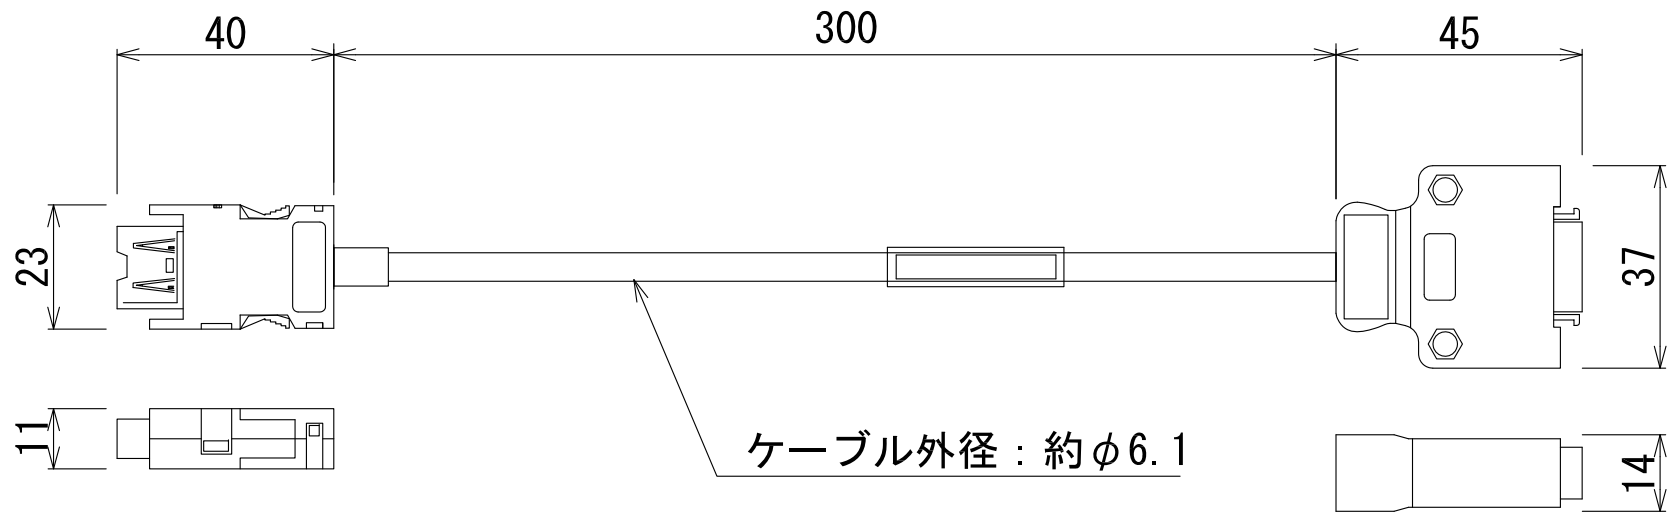

MR-J2Sリニューアルツール
制御信号変換ケーブル

SC-J2SBJ4CT2C03M

MR-J2Sリニューアルツール
エンコーダ変換ケーブル

SC-J2SJ4ENC03M

MR-J2Sリニューアルツール
DC24V電源接続ケーブル

SC-J2SJ4CTPWC5M