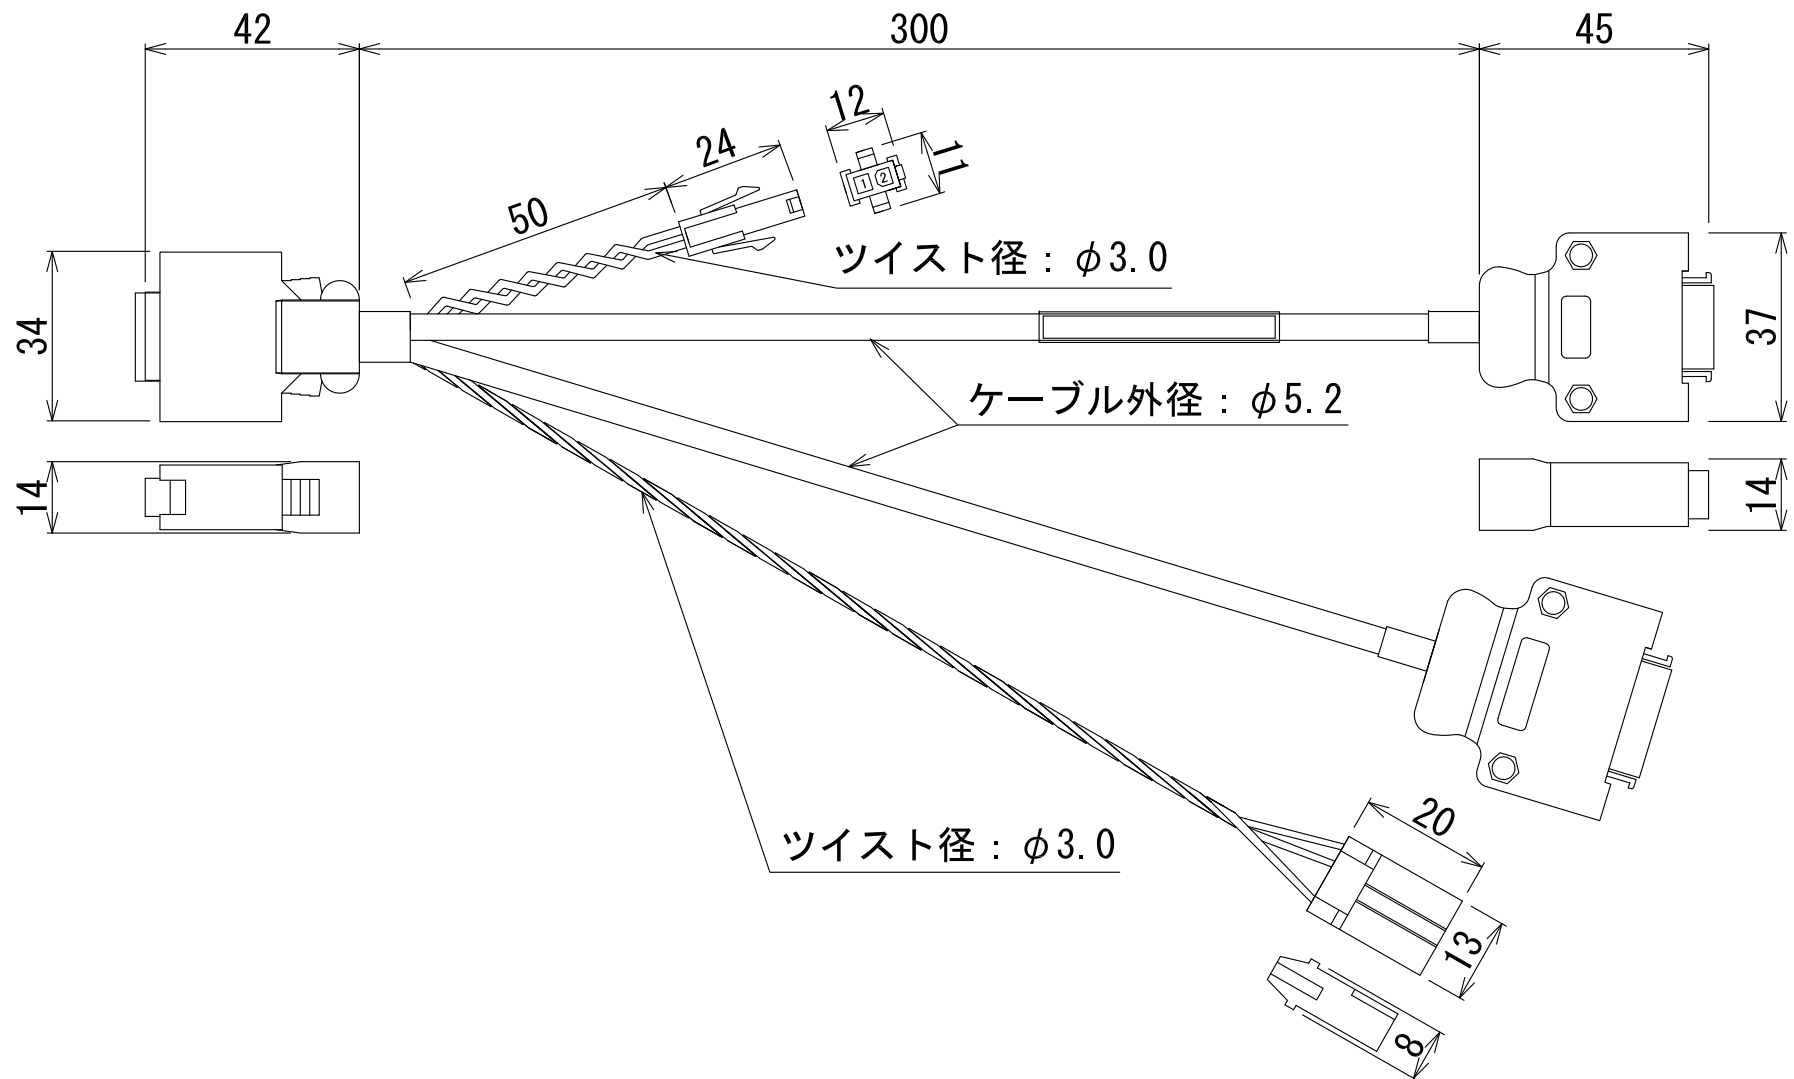

MR-J2Sリニューアルツール
制御信号変換ケーブル

SC-J2SBJ4CT2C03M

MR-J2Sリニューアルツール
エンコーダ変換ケーブル

SC-J2SJ4ENC03M

MR-J2Sリニューアルツール
DC24V電源接続ケーブル

SC-J2SJ4CTPWC5M