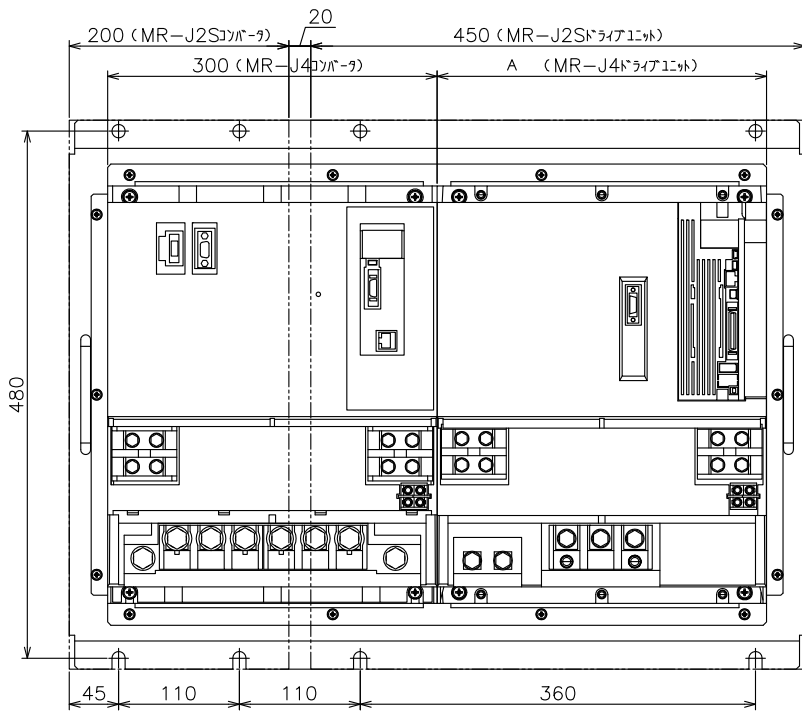

# MR-J2S取付アタッチメント SC-J2SJ4BS09

ドライブユニット変化寸法表

	A
MR-J4-DU37KA (B) 4	240
MR-J4-DU45KA (B) 4	300
MR-J4-DU55KA (B) 4	
MR-J4-DU30KA (B)	
MR-J4-DU37KA (B)	