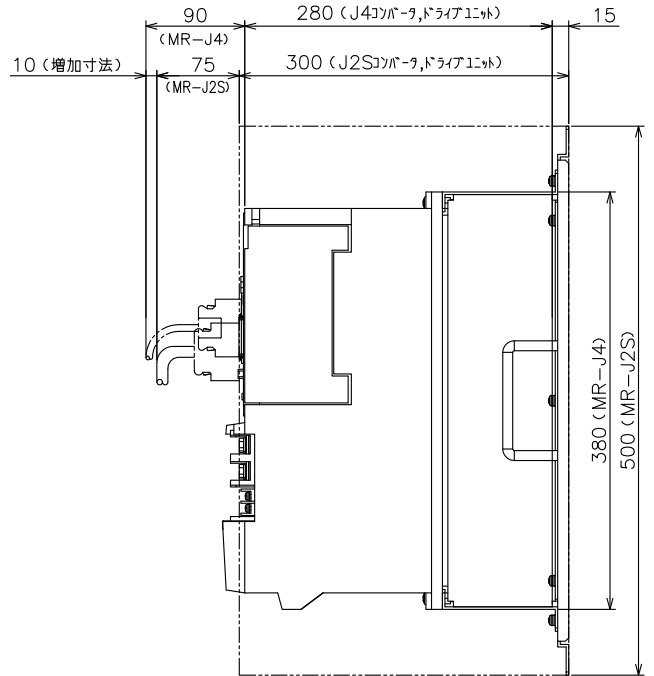

# MR-J2S取付アタッチメント SC-J2SJ4BS09

ドライブユニット変化寸法表

	A
MR-J4-DU37KA (B) 4	240
MR-J4-DU45KA (B) 4	300
MR-J4-DU55KA (B) 4	
MR-J4-DU30KA (B)	
MR-J4-DU37KA (B)	