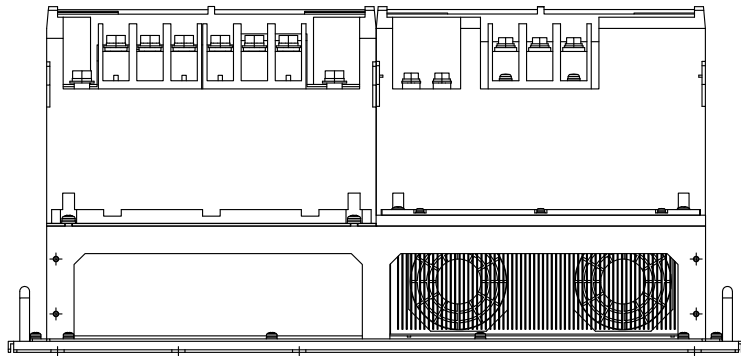

# MR-J2S取付アタッチメント SC-J2SJ4BS09

ドライブユニット変化寸法表

	A
MR-J4-DU37KA (B) 4	240
MR-J4-DU45KA (B) 4	300
MR-J4-DU55KA (B) 4	
MR-J4-DU30KA (B)	
MR-J4-DU37KA (B)	