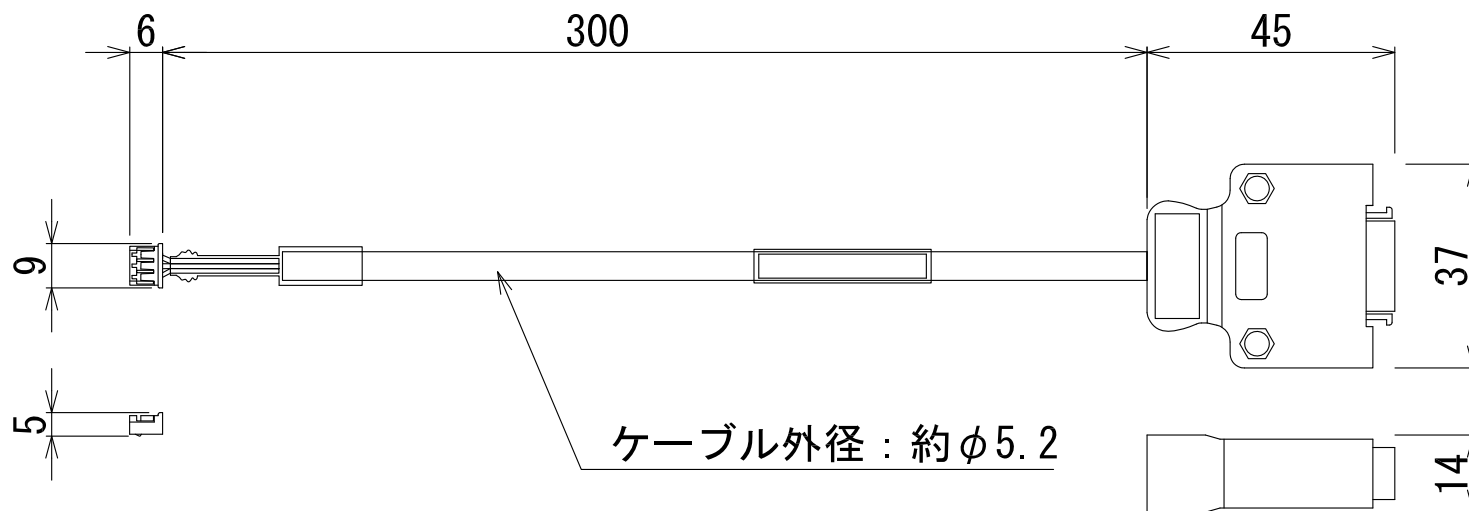

MR-J2Sリニューアルツール
制御信号変換ケーブル

SC-J2SJ4CTC03M
SC-J2SCPJ4CTC03M

MR-J2Sリニューアルツール
モニタ変換ケーブル

SC-J2SJ4MOC03M

MR-J2Sリニューアルツール
エンコーダ変換ケーブル

SC-J2SJ4ENC03M

MR-J2Sリニューアルツール
DC24V電源接続ケーブル

SC-J2SJ4CTPWC5M