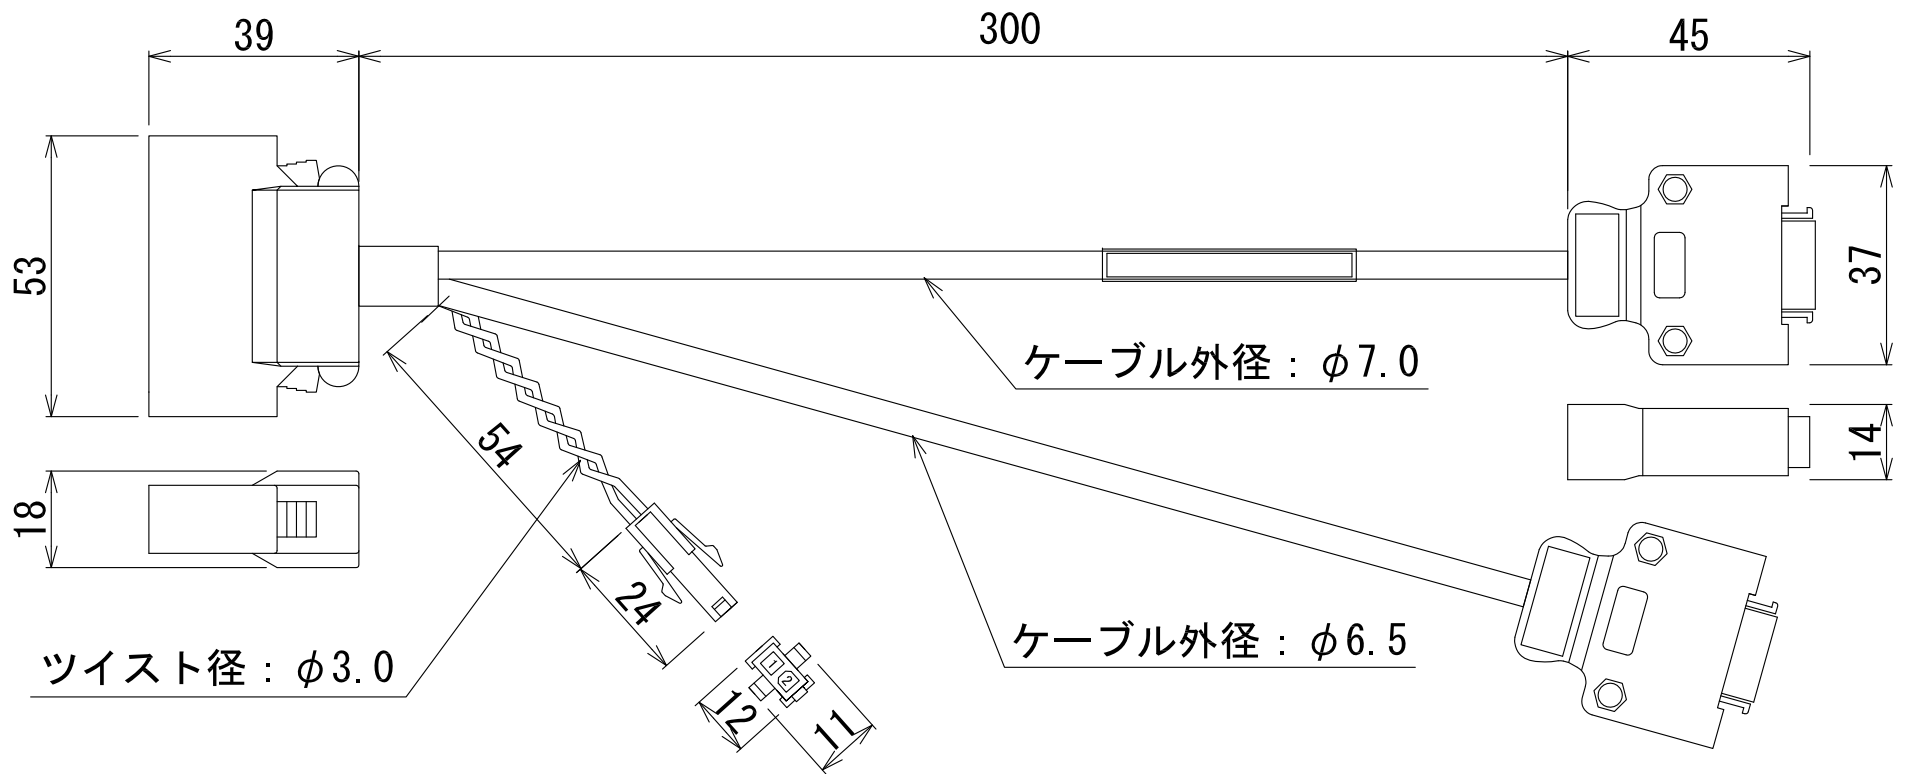

MR-J2Sリニューアルツール
制御信号変換ケーブル

SC-J2SJ4CTC03M
SC-J2SCPJ4CTC03M

MR-J2Sリニューアルツール
モニタ変換ケーブル

SC-J2SJ4MOC03M

MR-J2Sリニューアルツール
エンコーダ変換ケーブル

SC-J2SJ4ENC03M

MR-J2Sリニューアルツール
DC24V電源接続ケーブル

SC-J2SJ4CTPWC5M