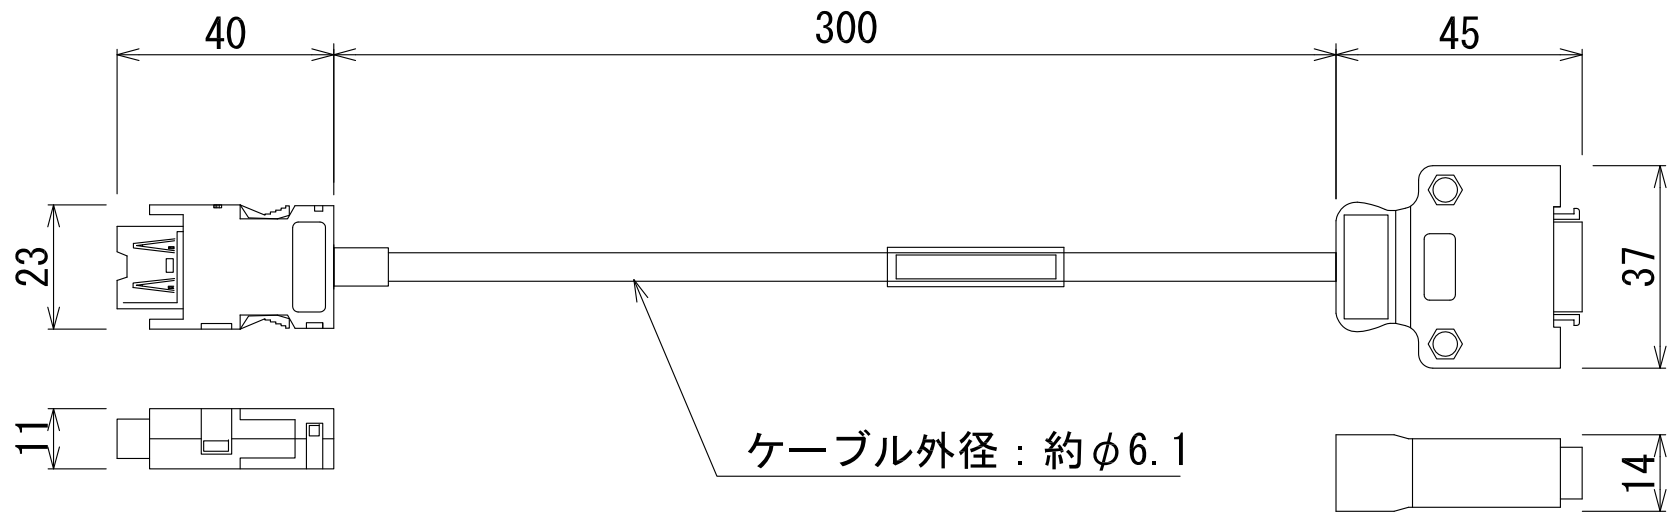

MR-J2Sリニューアルツール
制御信号変換ケーブル

SC-J2SJ4CTC03M
SC-J2SCPJ4CTC03M

MR-J2Sリニューアルツール
モニタ変換ケーブル

SC-J2SJ4MOC03M

MR-J2Sリニューアルツール
エンコーダ変換ケーブル

SC-J2SJ4ENC03M

MR-J2Sリニューアルツール
DC24V電源接続ケーブル

SC-J2SJ4CTPWC5M