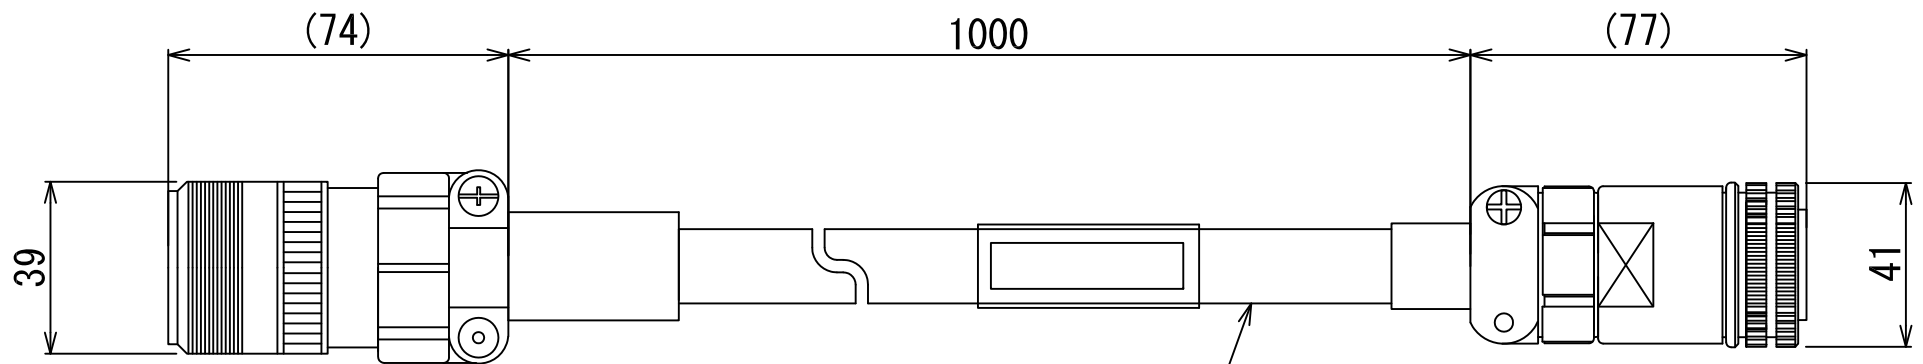

MR-Hリニューアルツール
モータ側電源変換ケーブル

SC-HAJ3PW1C1M

ケーブル外径 : $\phi 16.5$