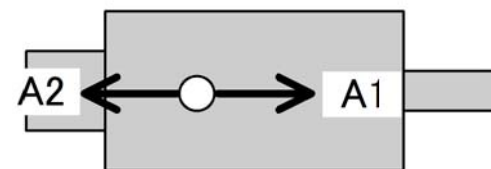

MR-J2Sリニューアルツール
電源変換ケーブル

SC-J2SJ4PW3C1M-■

ケーブル引出方向
矢印の方向にケーブルが引き出されます。