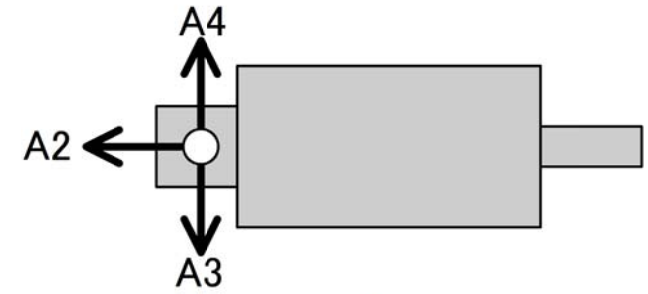

MR-J3リニューアルツール
エンコーダ変換ケーブル

SC-J3J4ENM1C1M-■

ケーブル引出方向
矢印方向へケーブルが引出されます