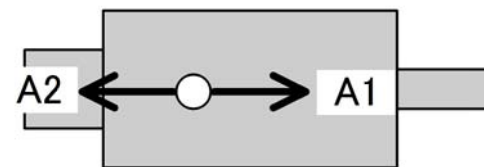

MR-J3リニューアルツール  
電源変換ケーブル

SC-J3J4PW1C1M-■

ケーブル引出方向  
矢印の方向にケーブルが引き出されます。