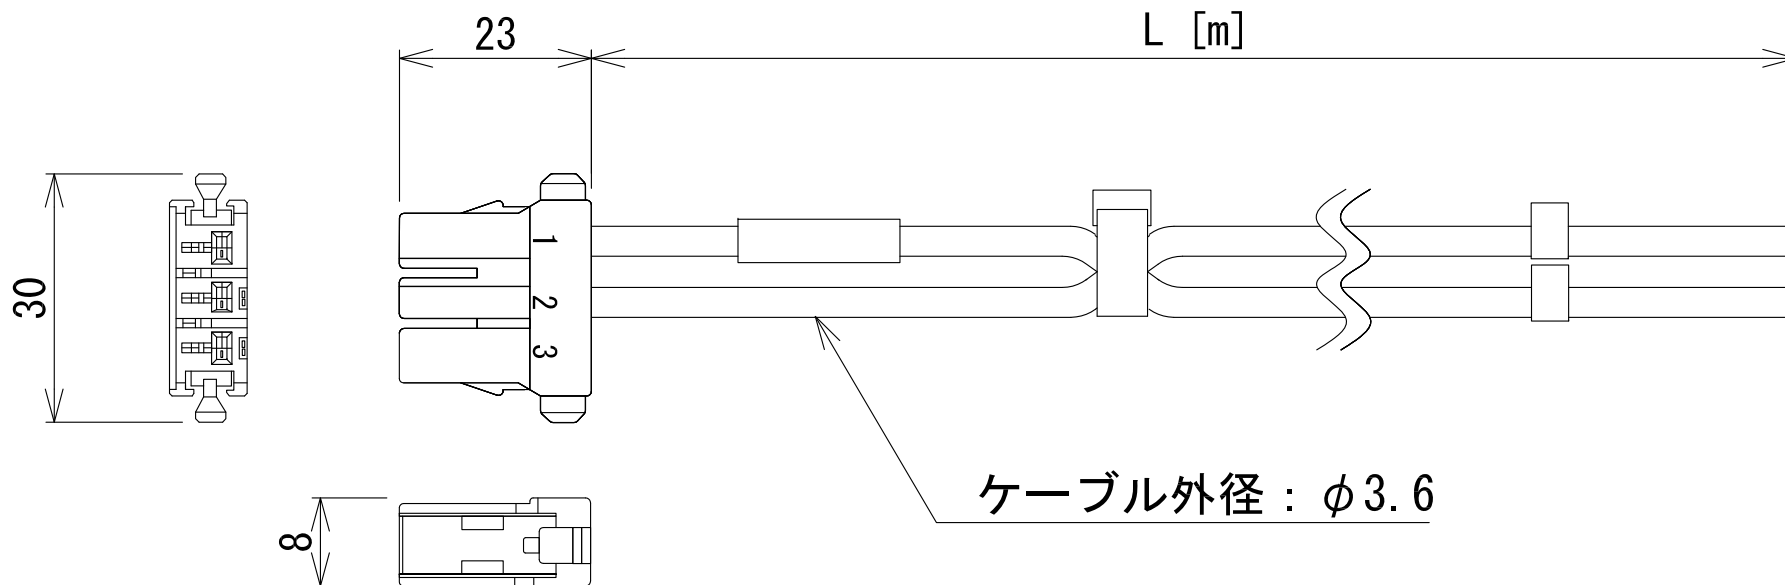

【SC-ERG01CBL□M-L】

アンプ側

回生オプション側

単位 [mm]