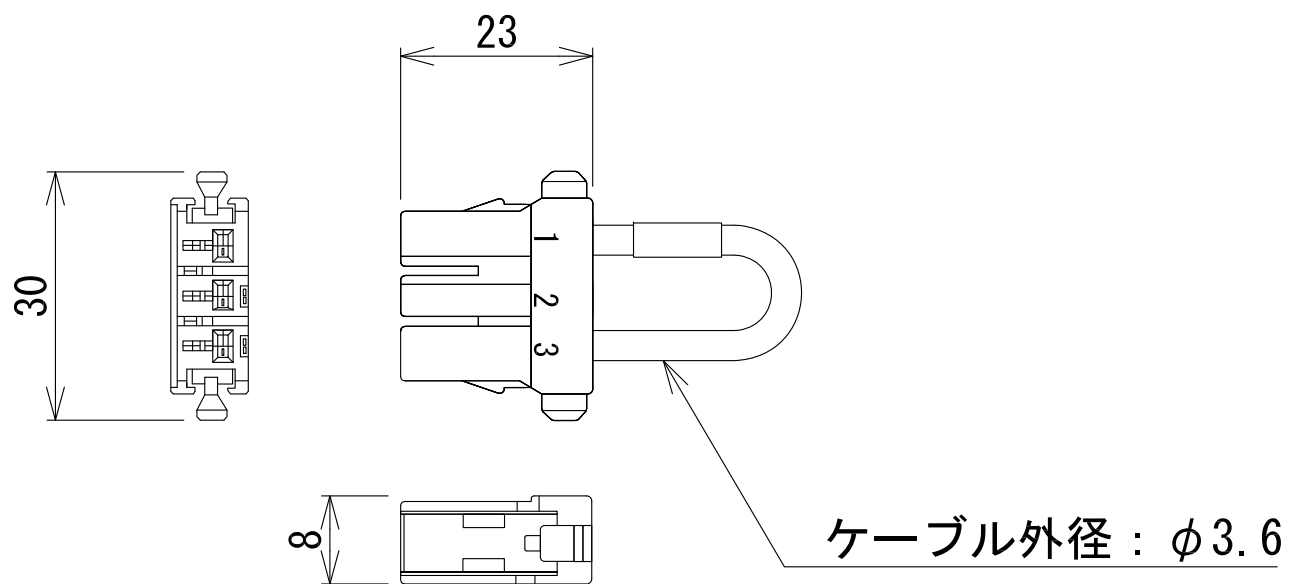

# 【SC-ERG02CBL01M-L】

アンプ側

単位 [mm]