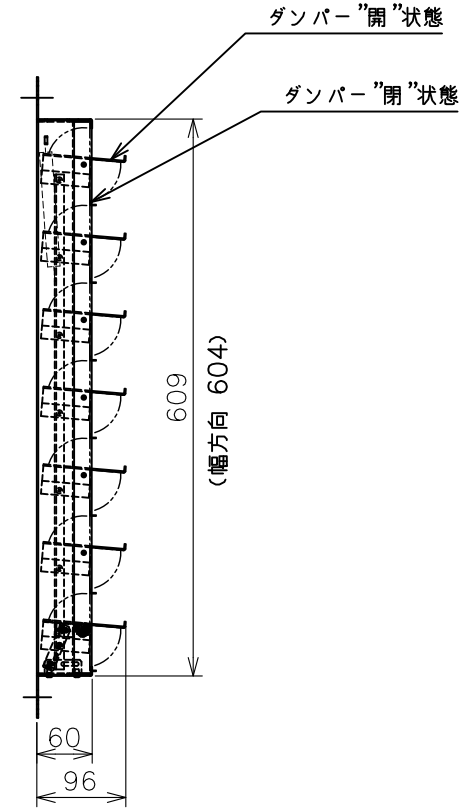

KD-60S

色調・・・ステンレス製：ステンレス地金色（ツヤ消し）
材質・・・本体：ステンレス製：SUS304

(単位mm)