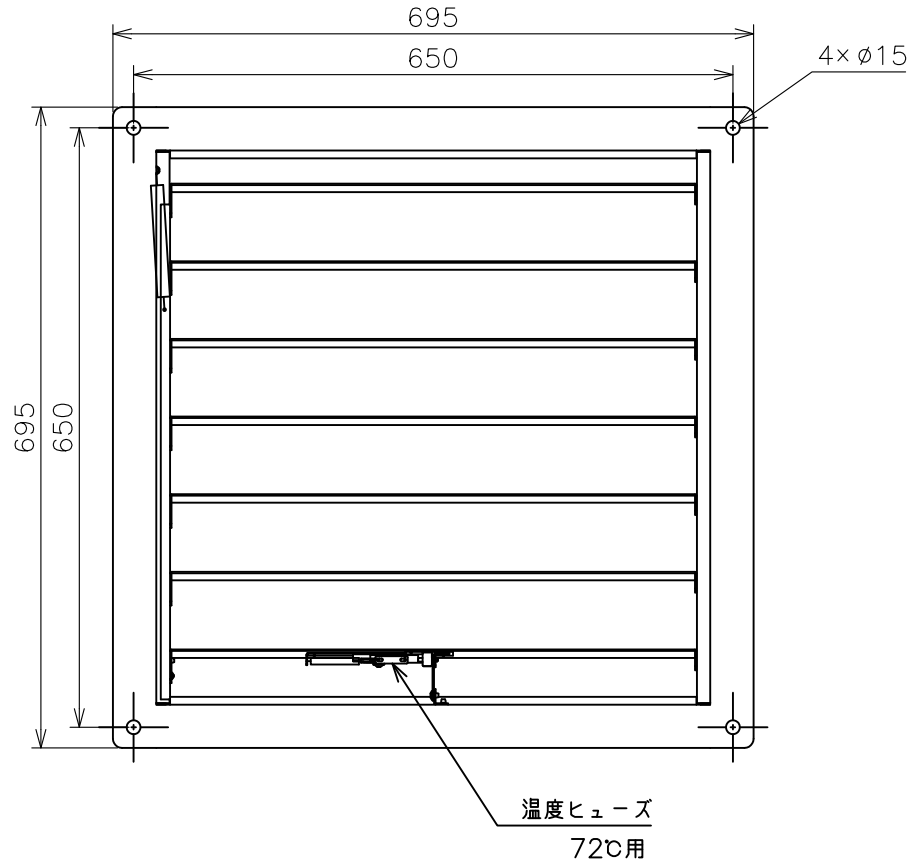

KD-60S

色調・・・ステンレス製：ステンレス地金色（ツヤ消し）
材質・・・本体：ステンレス製：SUS304

(単位mm)