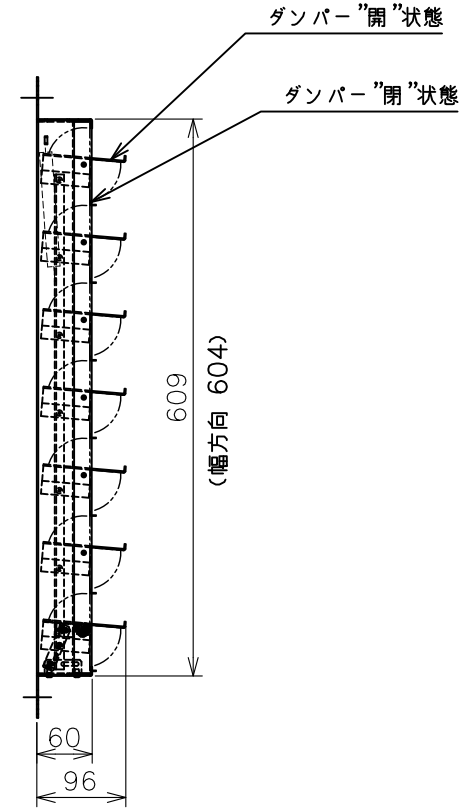

KD-60SC

色調・・・ステンレス製：ステンレス地金色（ツヤ消し）
材質・・・本体：ステンレス製：SUS304

(単位mm)