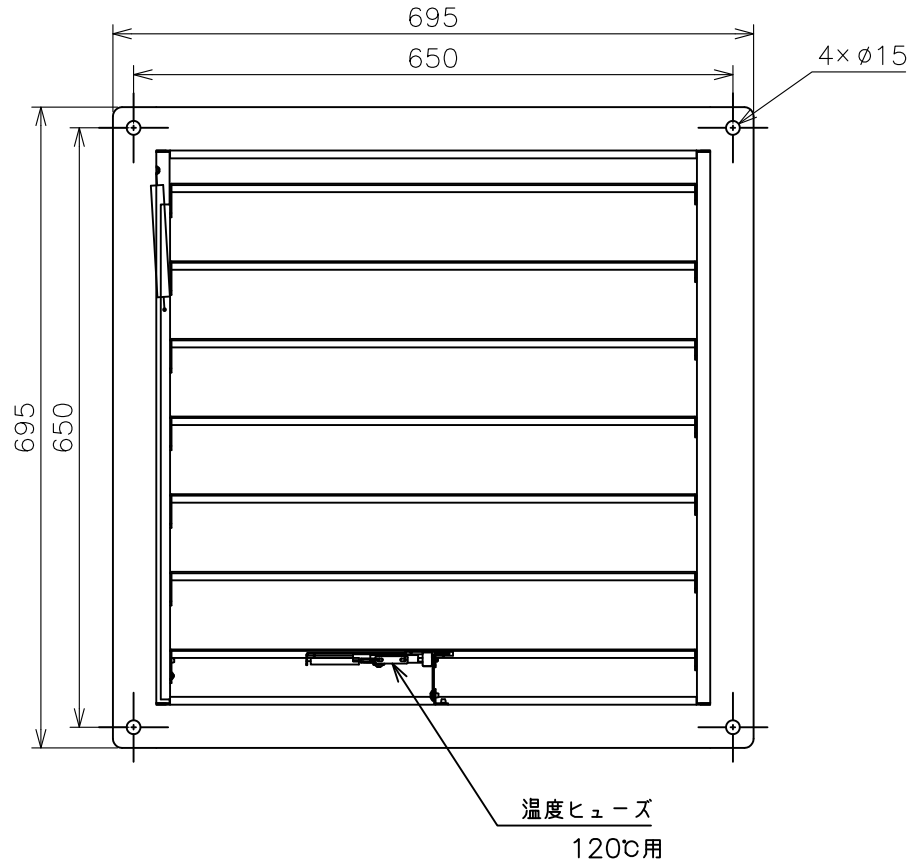

KD-60SC

色調・・・ステンレス製：ステンレス地金色（ツヤ消し）
材質・・・本体：ステンレス製：SUS304

(単位mm)