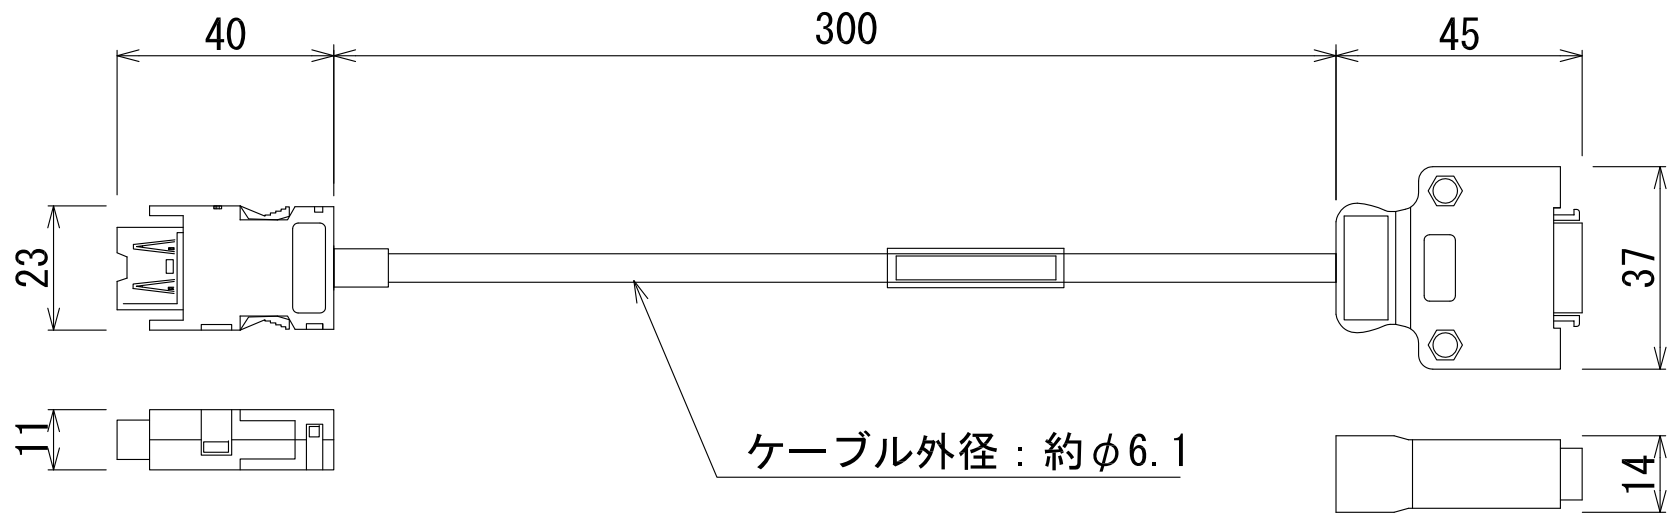

MR-J2Sリニューアルツール
制御信号変換ケーブル
SC-J2SBJ4CT1C03M

MR-J2Sリニューアルツール
エンコーダ変換ケーブル

SC-J2SJ4ENC03M

MR-J2Sリニューアルツール
DC24V電源接続ケーブル

SC-J2SJ4CTPWC5M