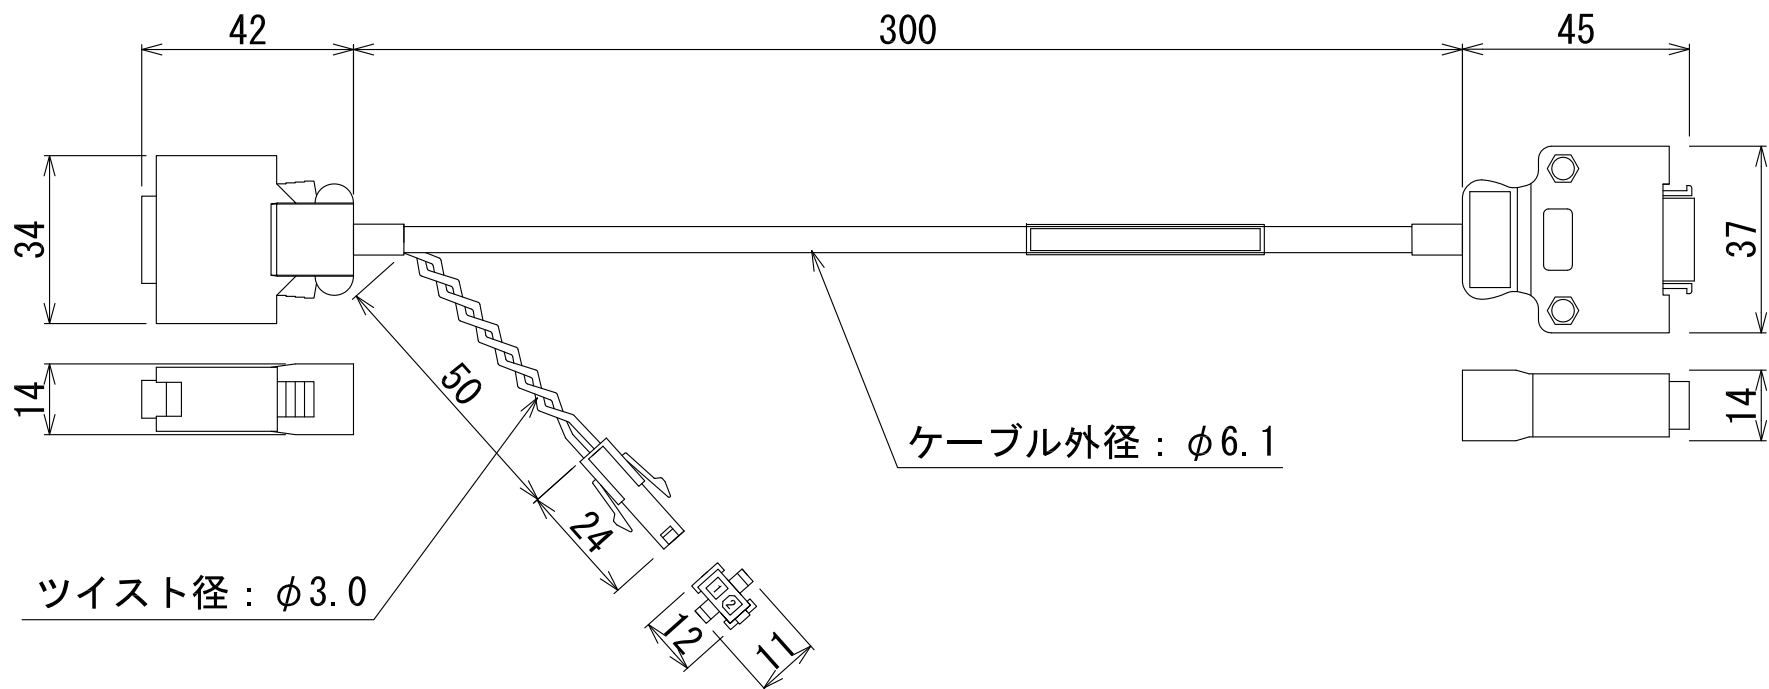

MR-J2Sリニューアルツール
制御信号変換ケーブル
SC-J2SBJ4CT1C03M

MR-J2Sリニューアルツール
エンコーダ変換ケーブル

SC-J2SJ4ENC03M

MR-J2Sリニューアルツール
DC24V電源接続ケーブル

SC-J2SJ4CTPWC5M