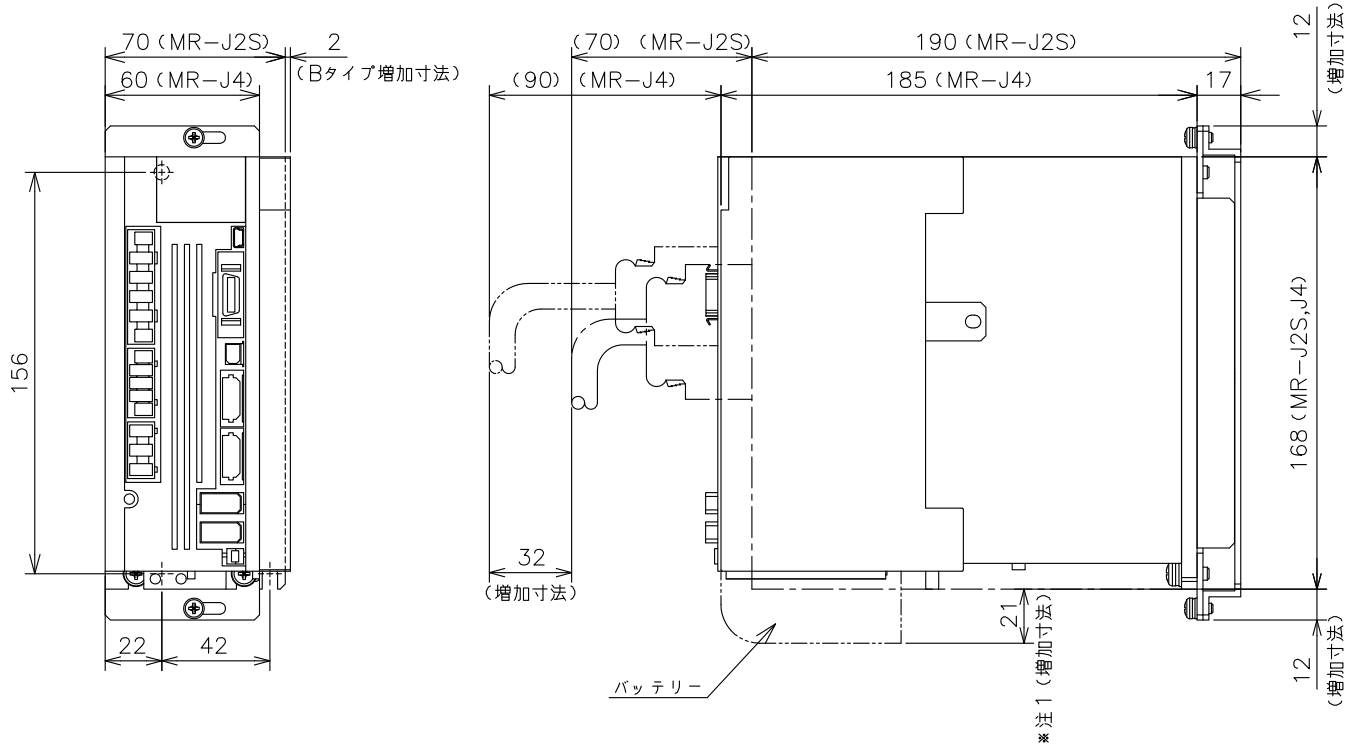

MR-J2S取付アタッチメント
SC-J2SJ4BS01

※注1：バッテリー装着時