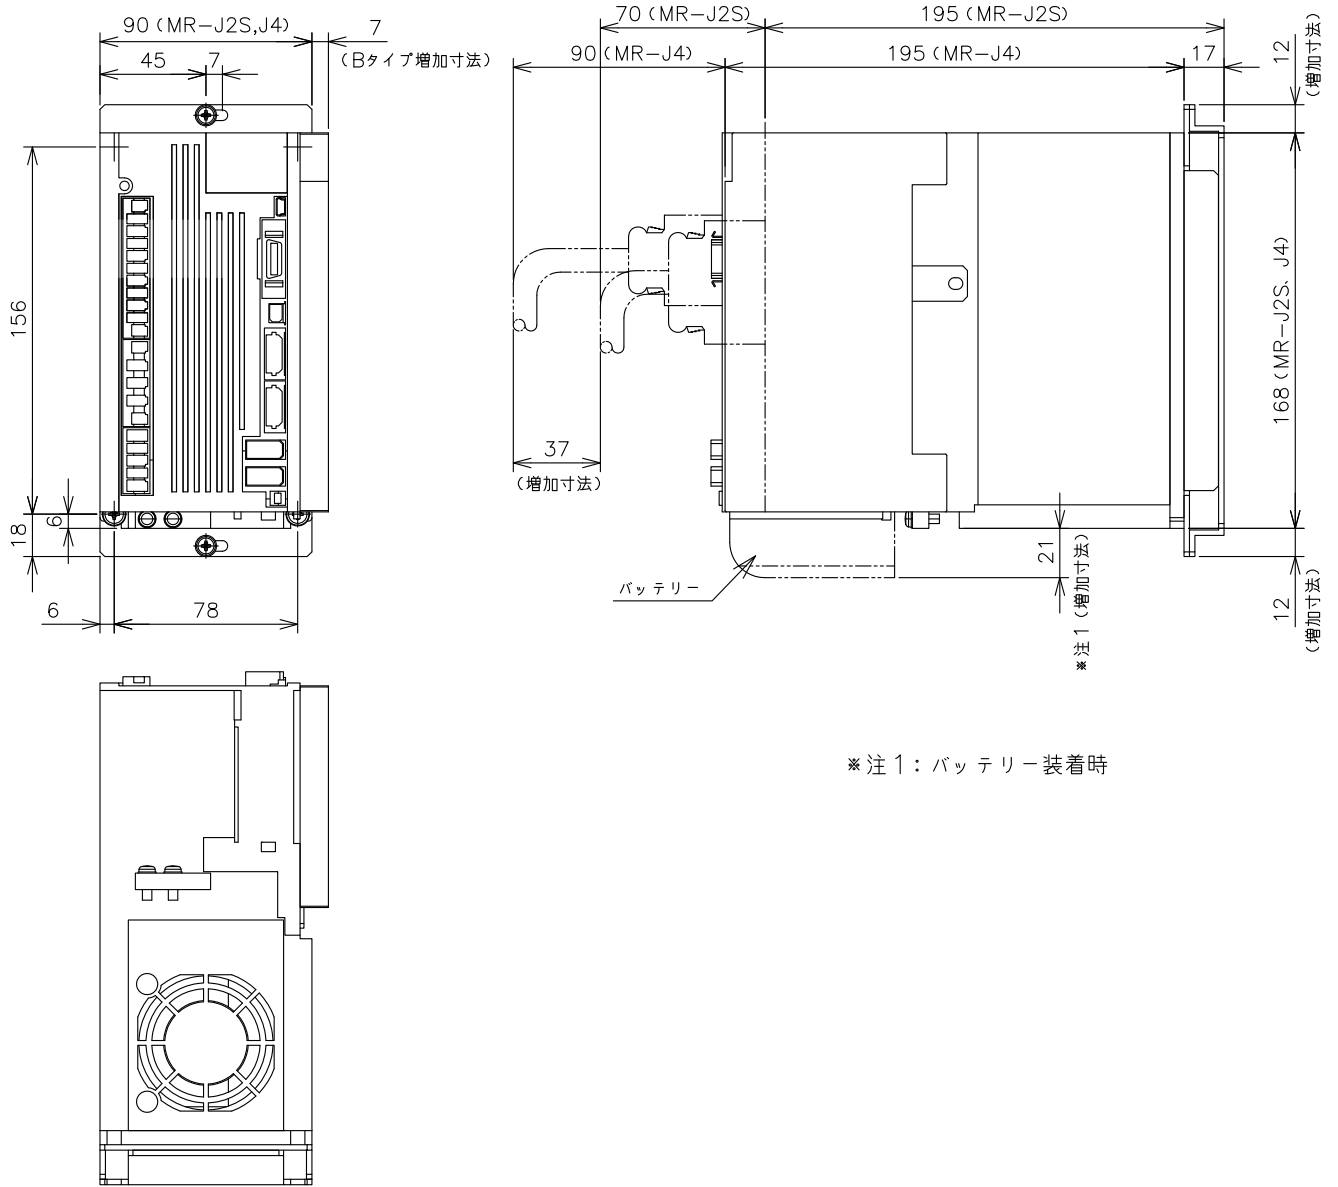

MR-J2S取付アタッチメント
SC-J2SJ4BS03

※注1：バッテリー装着時