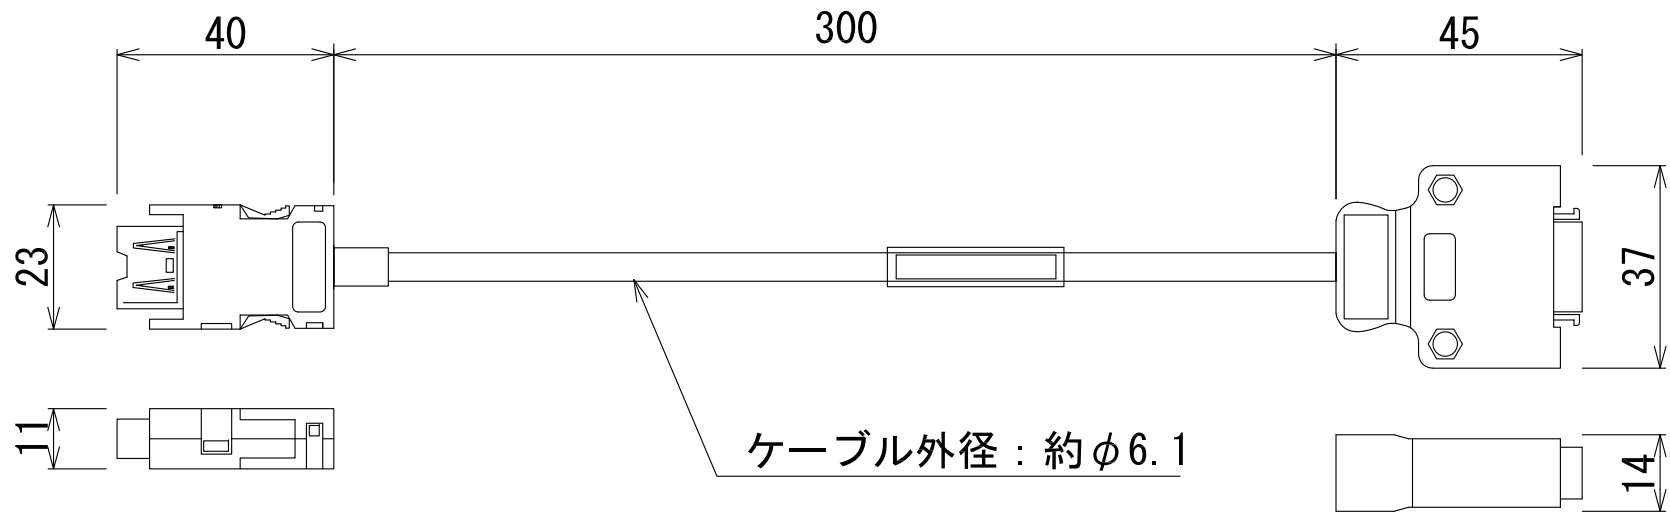

MR-J2Sリニューアルツール
制御信号変換ケーブル

SC-J2SJ4CTC03M
SC-J2SCPJ4CTC03M

MR-J2Sリニューアルツール
アンプ側モニタ変換ケーブル

SC-J2SJ4M02C03M

MR-J2Sリニューアルツール
エンコーダ変換ケーブル

SC-J2SJ4ENC03M

MR-J2Sリニューアルツール
DC24V電源接続ケーブル

SC-J2SJ4CTPWC5M