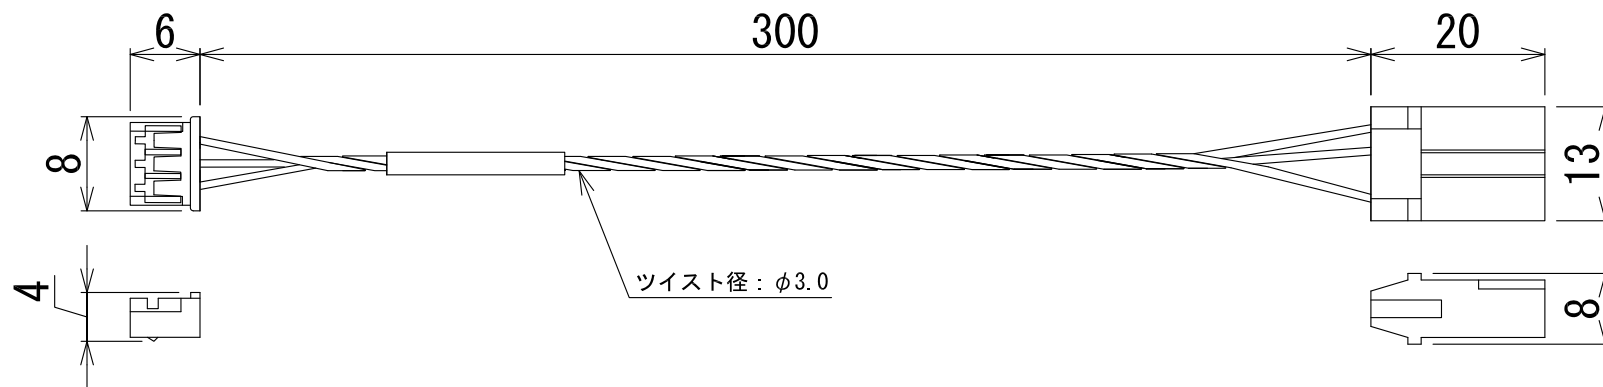

MR-J2Sリニューアルツール
制御信号変換ケーブル

SC-J2SJ4CTC03M
SC-J2SCPJ4CTC03M

MR-J2Sリニューアルツール
アンプ側モニタ変換ケーブル

SC-J2SJ4M02C03M

MR-J2Sリニューアルツール
エンコーダ変換ケーブル

SC-J2SJ4ENC03M

MR-J2Sリニューアルツール
DC24V電源接続ケーブル

SC-J2SJ4CTPWC5M