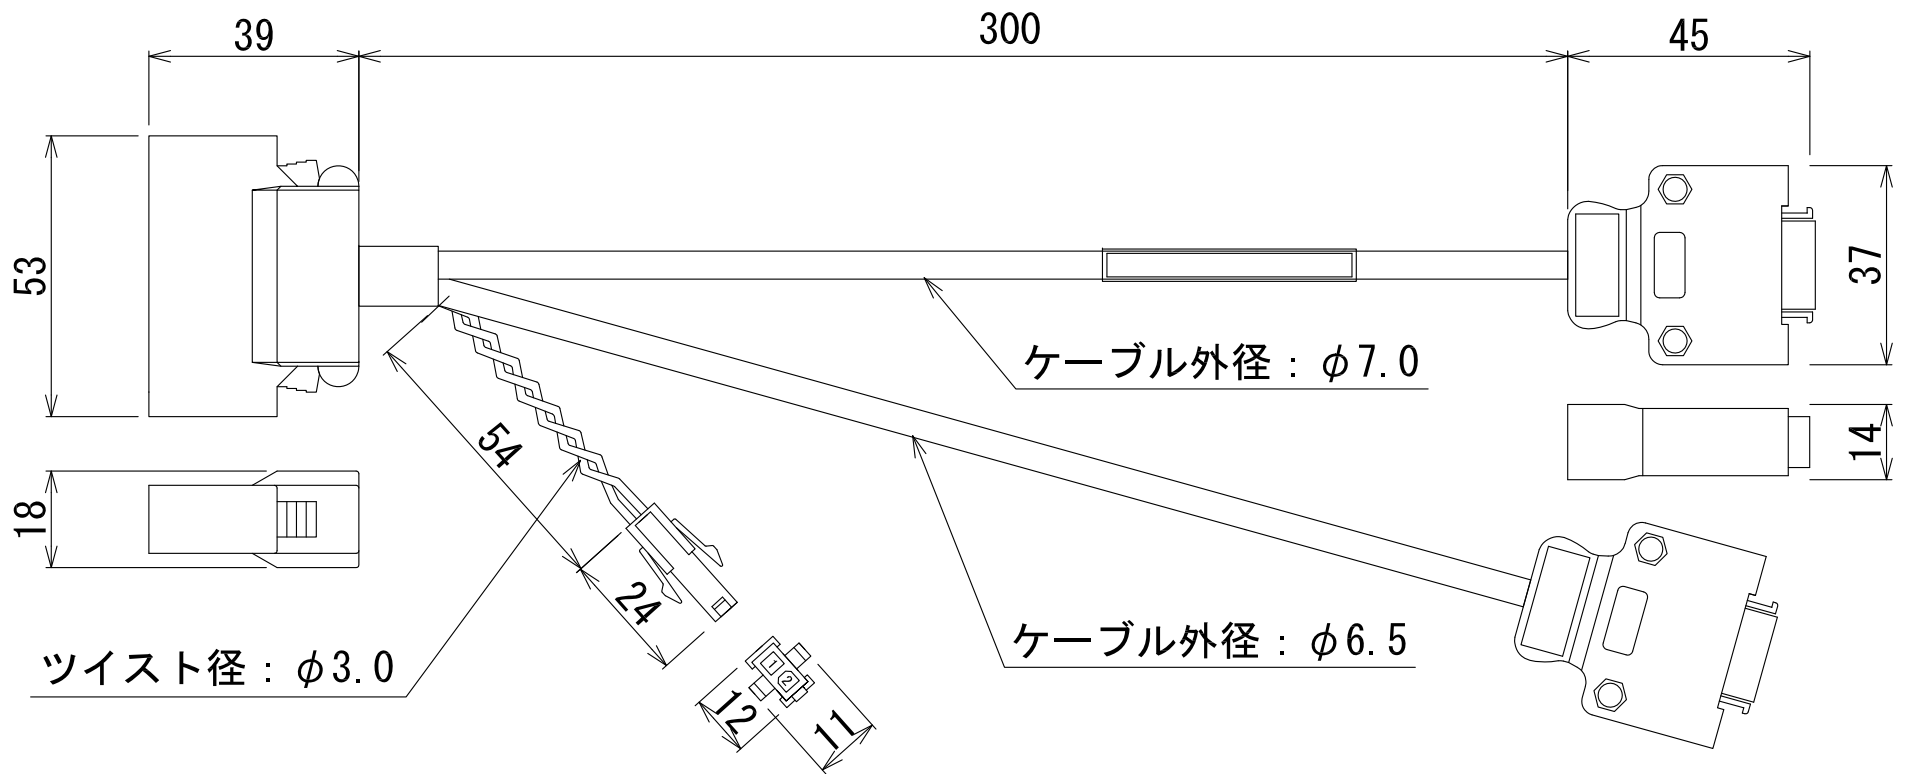

MR-J2Sリニューアルツール
制御信号変換ケーブル

SC-J2SJ4CTC03M
SC-J2SCPJ4CTC03M

MR-J2Sリニューアルツール
アンプ側モニタ変換ケーブル

SC-J2SJ4M02C03M

MR-J2Sリニューアルツール
エンコーダ変換ケーブル

SC-J2SJ4ENC03M

MR-J2Sリニューアルツール
DC24V電源接続ケーブル

SC-J2SJ4CTPWC5M