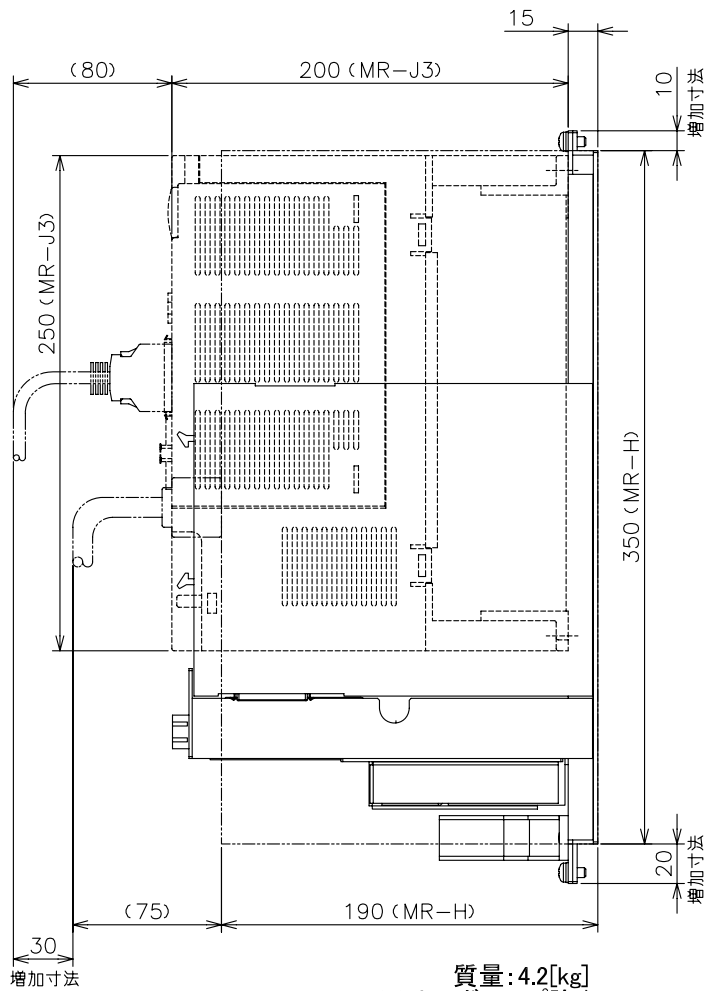

# SC-HAJ3KT5K

質量: 4.2[kg]  
 ※サーボアンプ除く

TE2  

R	S
---	---

 端子ねじ: M3.5  
 TE1  

P	C	N	R	S	T	U	V	W	⊕
---	---	---	---	---	---	---	---	---	---

 端子ねじ: M4

サーボアンプ形名	
既設機種	置換え機種
MR-H500AN	MR-J3-500A