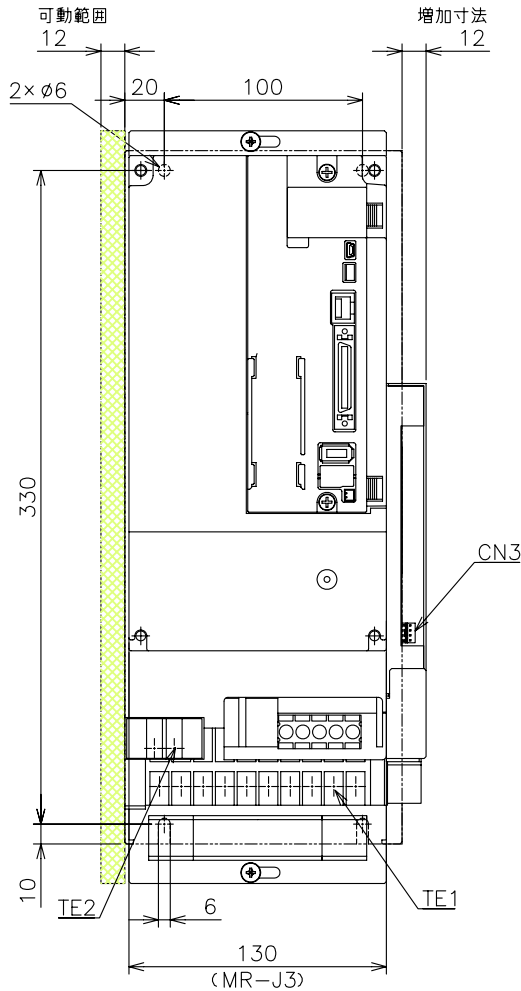

# SC-HAJ3KT5K

質量: 4.2[kg]  
 ※サーボアンプ除く

TE2  

R	S
---	---

 端子ねじ: M3.5  
 TE1  

P	C	N	R	S	T	U	V	W	⊕
---	---	---	---	---	---	---	---	---	---

 端子ねじ: M4

サーボアンプ形名	
既設機種	置換え機種
MR-H500AN	MR-J3-500A