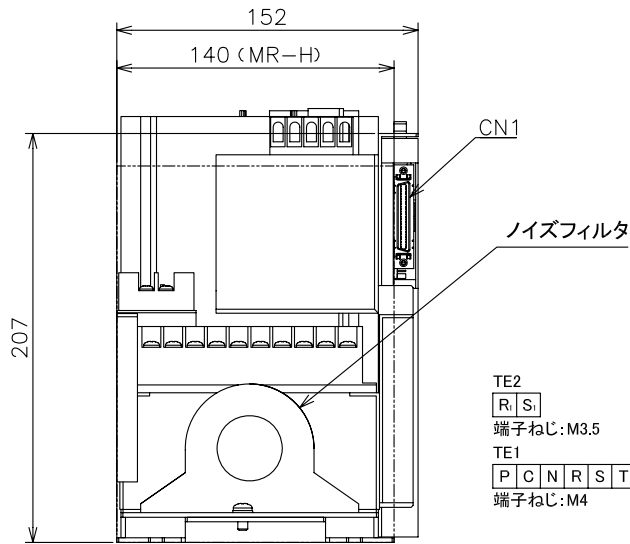

# SC-HAJ3KT5K

質量: 4.2[kg]  
 ※サーボアンプ除く

TE2  

R	S
---	---

 端子ねじ: M3.5  
 TE1  

P	C	N	R	S	T	U	V	W	⊕
---	---	---	---	---	---	---	---	---	---

 端子ねじ: M4

サーボアンプ形名	
既設機種	置換え機種
MR-H500AN	MR-J3-500A