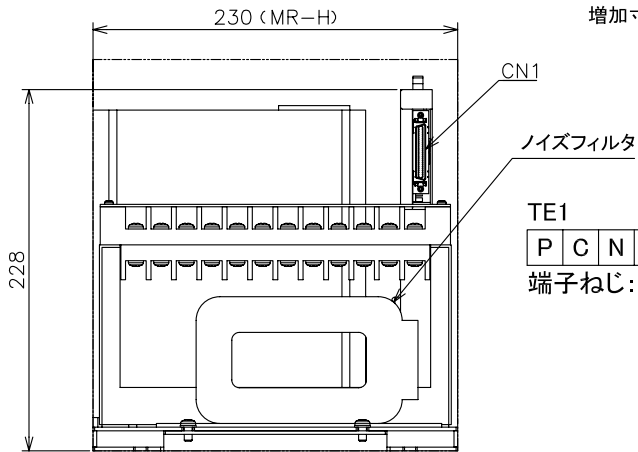

質量:6.8[kg]
 ※サーボアンプ除く

TE1

P	C	N	R	S	T	R ₁	S ₁	U	V	W	⊖
---	---	---	---	---	---	----------------	----------------	---	---	---	---

 端子ねじ:M5

サーボアンプ形名	
既設機種	置換え機種
MR-H700AN	MR-J3-700A