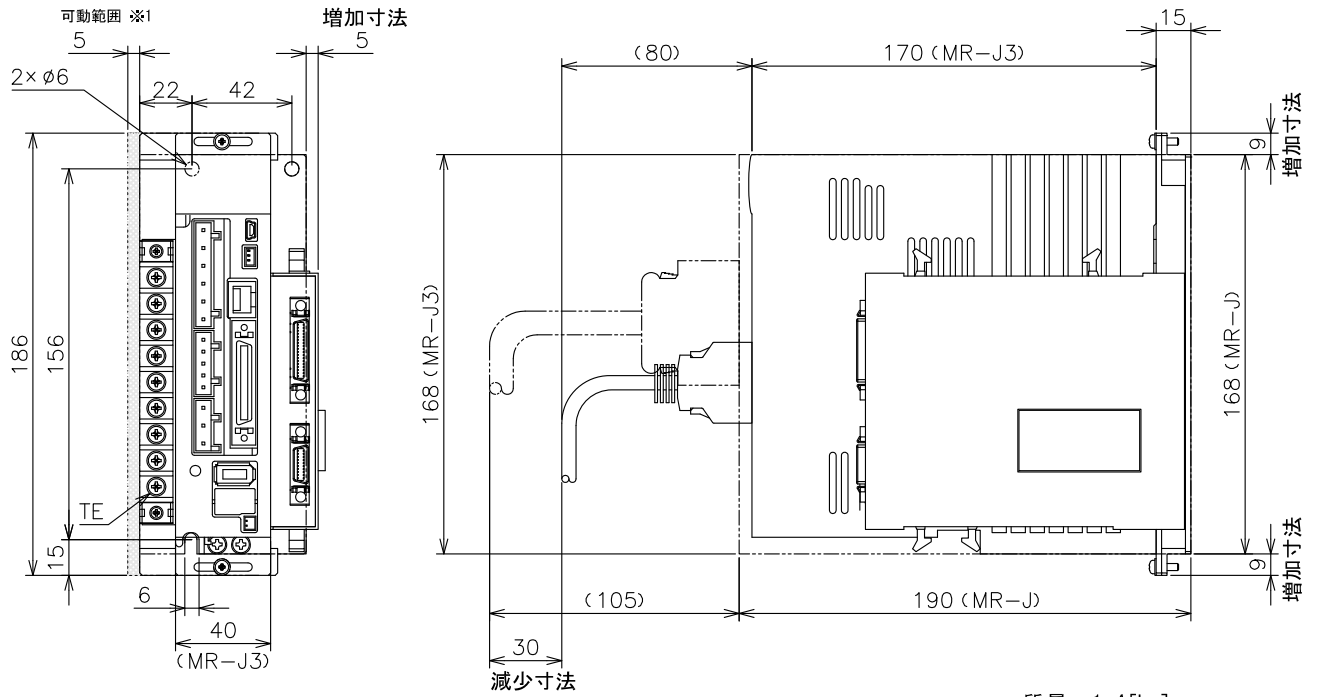

# SC-JAJ3KT06K

※1：TE（電源変換端子台）左側に別途配線スペース15mm以上必要となります。

[単位：mm]

質量：1.4[kg]  
※サーボアンプ除く

サーボアンプ形名	
既設機種	置換え機種
MR-J70A	MR-J3-60A