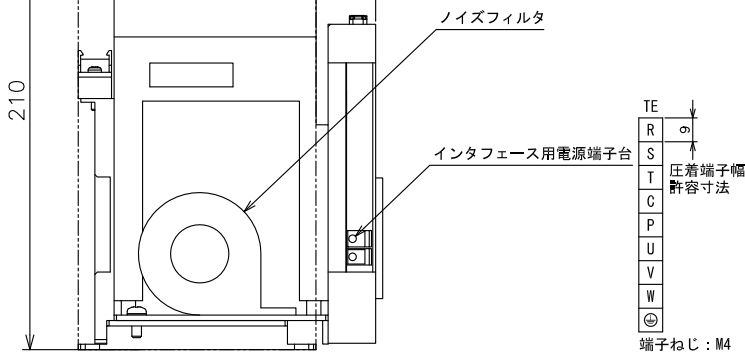

SC-JAJ3KT3K

※1：TE（電源変換端子台）左側に別途配線スペース15mm以上必要となります。

質量：2.0[kg]
※サーボアンプ除く

サーボアンプ形名	
既設機種	置換え機種
MR-J200A	MR-J3-200A
MR-J350A	MR-J3-350A