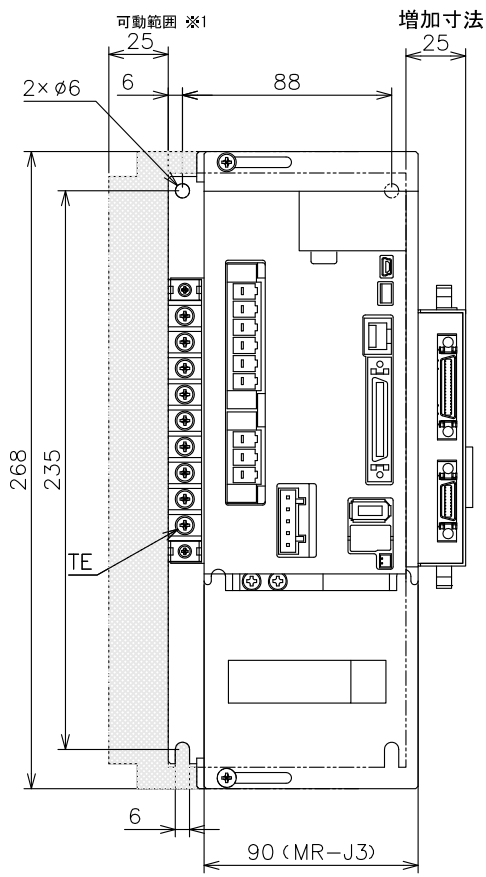

SC-JAJ3KT3K

※1：TE（電源変換端子台）左側に別途配線スペース15mm以上必要となります。

質量：2.0[kg]
※サーボアンプ除く

サーボアンプ形名	
既設機種	置換え機種
MR-J200A	MR-J3-200A
MR-J350A	MR-J3-350A