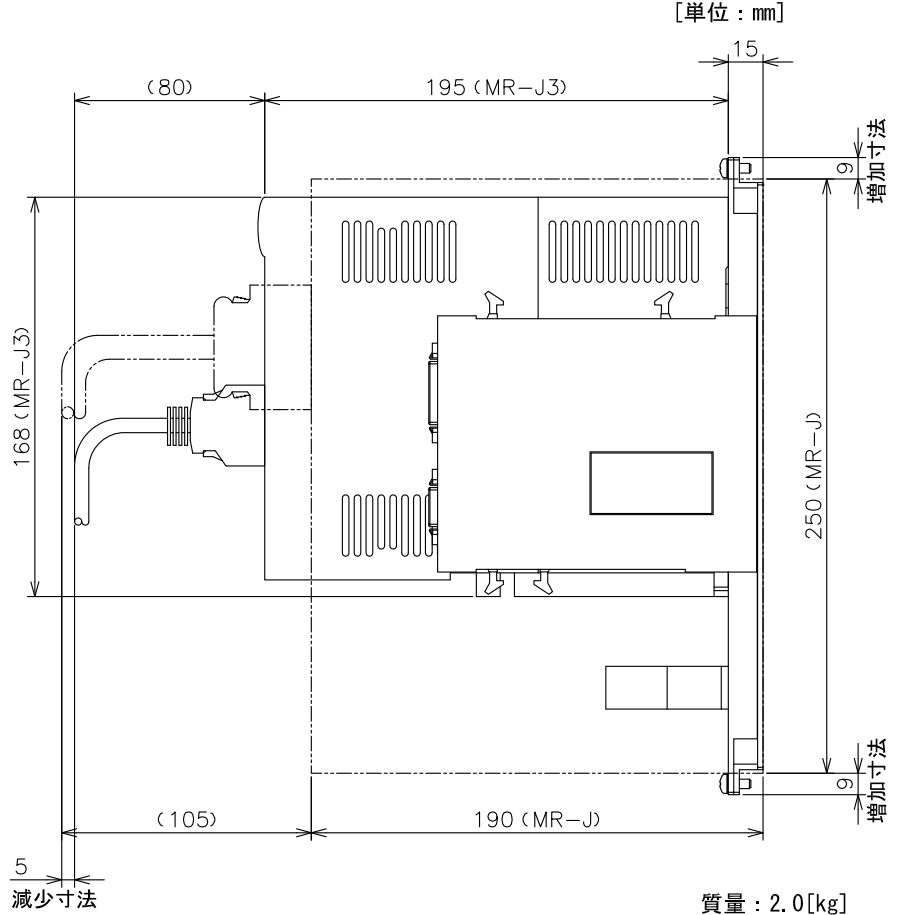

SC-JAJ3KT3K

※1：TE（電源変換端子台）左側に別途配線スペース15mm以上必要となります。

質量：2.0[kg]
※サーボアンプ除く

サーボアンプ形名	
既設機種	置換え機種
MR-J200A	MR-J3-200A
MR-J350A	MR-J3-350A