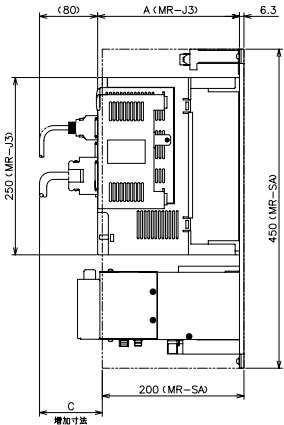

# SC-SAJ3KT□K

■ SC-SAJ3KT1Kはサーボポンプ容量により、増加寸法が異なります。  
(図は5kW)

変化寸法表

形名	A	B	C	サーボポンプ容量
SC-SAJ3KT1K	135	60	21.3	100W,200W
	170	60	56.3	400W,600W
	185	80	71.3	700W,1kW
SC-SAJ3KT2K	195	105	81.3	2kW
SC-SAJ3KT3K	195	105	81.3	3.5kW
SC-SAJ3KT5K	200	140	86.3	5kW