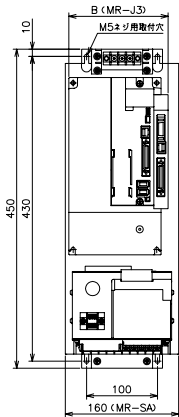

# SC-SAJ3KT□K

■ SC-SAJ3KT1Kはサーボポンプ容量により、増加寸法が異なります。  
(図は5kW)

変化寸法表

形名	A	B	C	サーボポンプ容量
SC-SAJ3KT1K	135	60	21.3	100W,200W
	170	60	56.3	400W,600W
	185	80	71.3	700W,1kW
SC-SAJ3KT2K	195	105	81.3	2kW
SC-SAJ3KT3K	195	105	81.3	3.5kW
SC-SAJ3KT5K	200	140	86.3	5kW