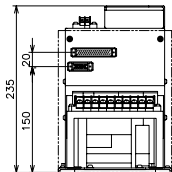

# SC-SAJ3KT□K

■ SC-SAJ3KT1Kはサーボポンプ容量により、増加寸法が異なります。  
(図は5kW)

変化寸法表

形名	A	B	C	サーボポンプ容量
SC-SAJ3KT1K	135	60	21.3	100W,200W
	170	60	56.3	400W,600W
	185	80	71.3	700W,1kW
SC-SAJ3KT2K	195	105	81.3	2kW
SC-SAJ3KT3K	195	105	81.3	3.5kW
SC-SAJ3KT5K	200	140	86.3	5kW